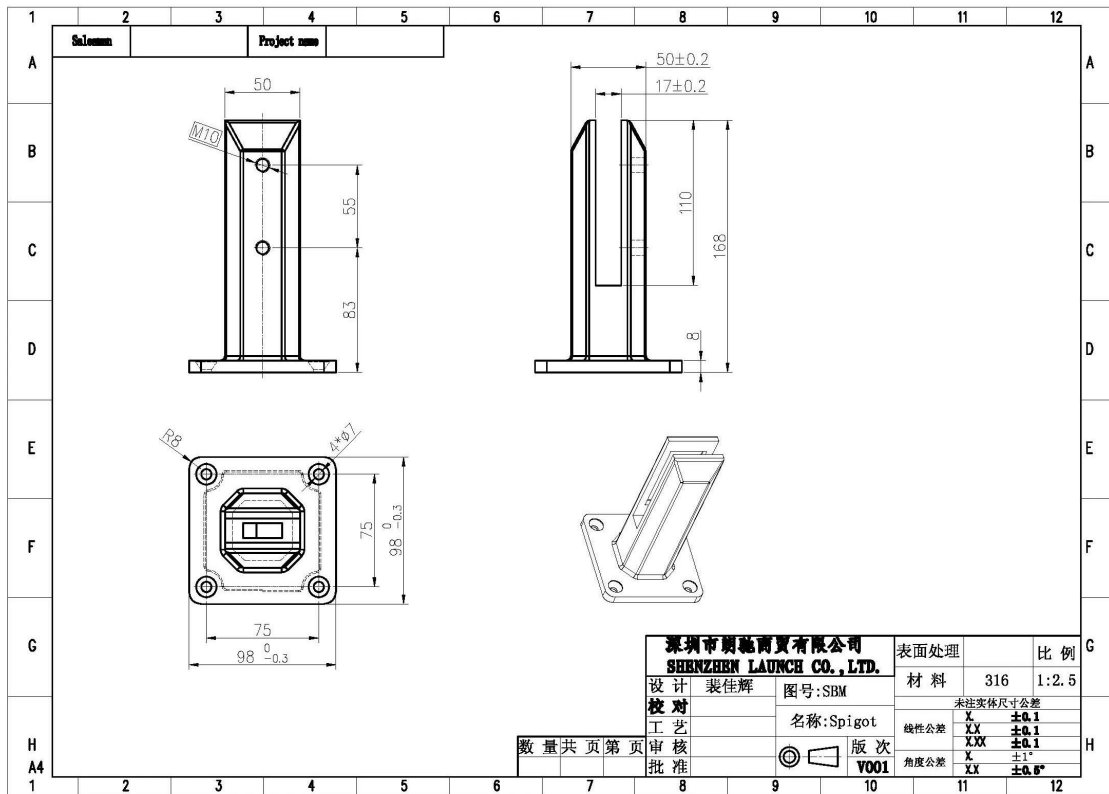

اتصل

KEBIL 科比奥® SHENZHEN LAUNCH CO., LTD
LAUNCH INTERNATIONAL LIMITED

Eve Chow

Sales representative

M : +86 159 0733 4556

T : +86 755 8603 7559

E : sales03@launch-china.cn

A : B5-5003, Yilida Bldg, Nanshan District, Shenzhen