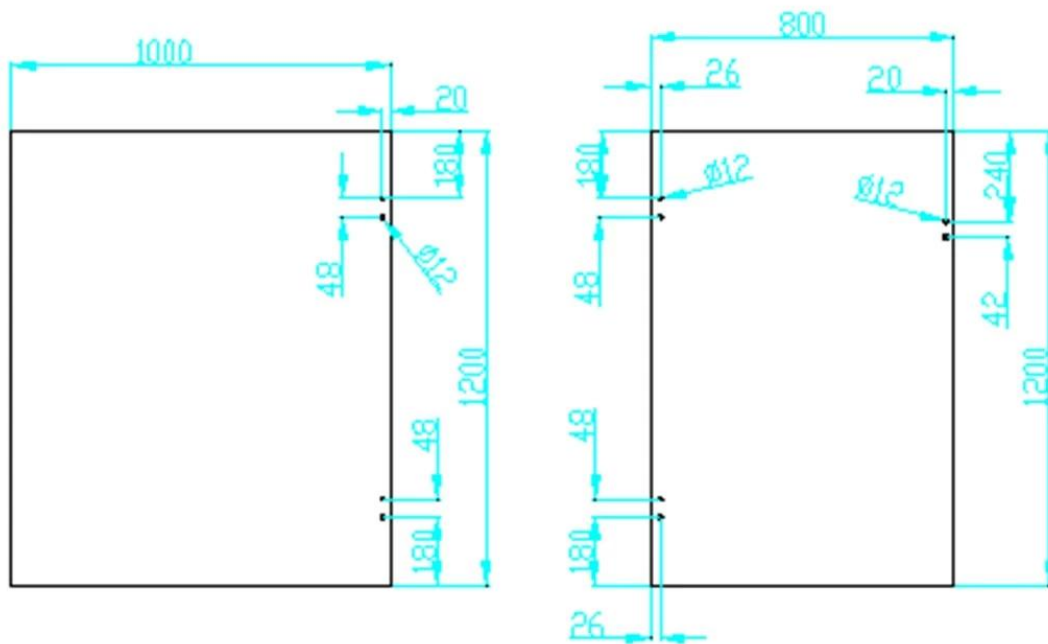

ثقب حفر الزجاج الرسم

المشروع

يتوقف زجاج عادة ما يتطابق مع [حنفية الزجاج](#) و [قفل الزجاج](#)