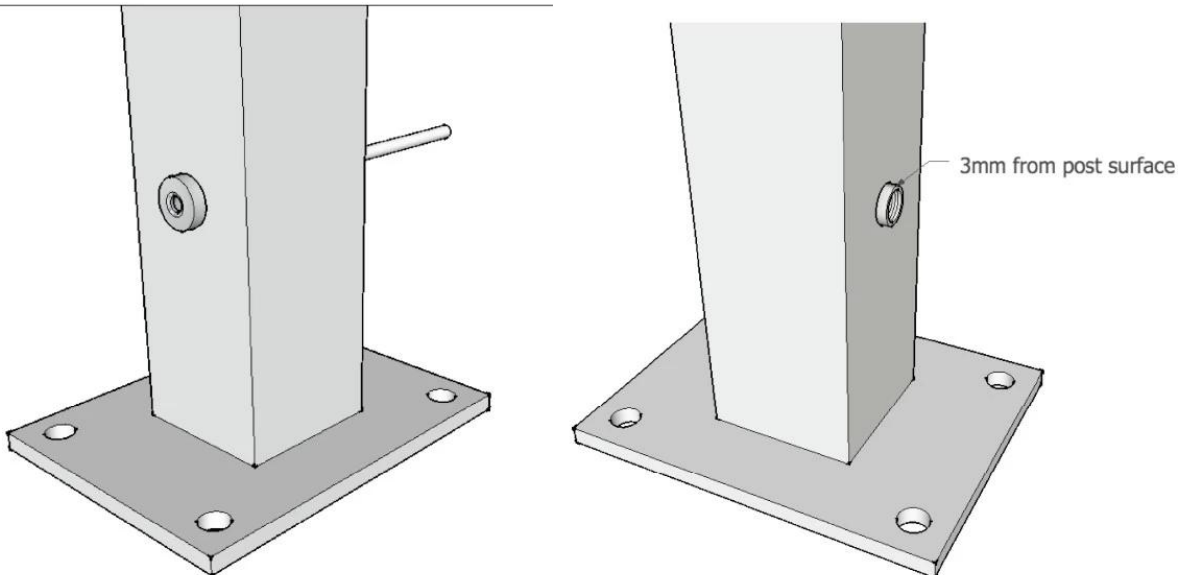

T807، شركة شنتشن المحدودة لاطلاق المقاوم للصدأ الفولاذ الموترة للكابلات الصلب

مجال التطبيق واسعة، مثل الدرايزين الداخلي والخروج الباب درج وشرفة وتيرنس حديدي الخ portch، حديدي التصاميم

رسم

أداة لتركيب كابل

كابل:

:مشروع كابل حديدي

:أنواع أخرى من السور، يرجى الضغط الرابط أدناه

الزجاج المنحني نظام حديدي لبيت الدرج، غير القابل للصدأ الصلب درابزين شرفة زجاجية، ونظام حديدي في الهواء الطلق

أسلاك الفولاذ حبل سلك المكيف للحديدي، الموتر كابل لكابل حديدي، سلك حبل حديدي للشرفة ودرج