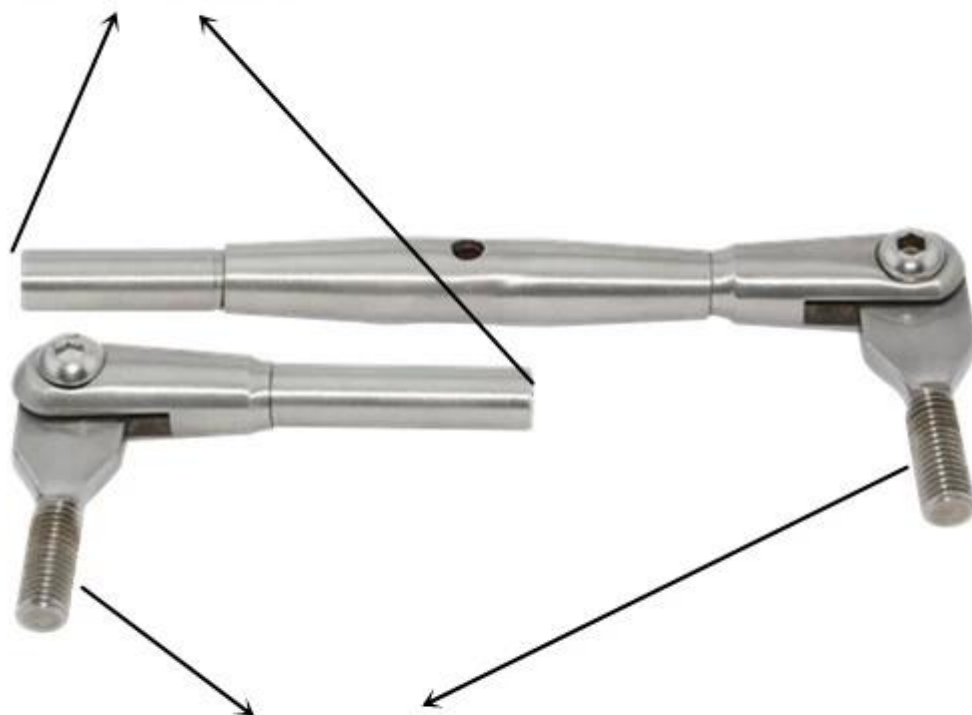

شنتشن اطلاق كابل من الصلب المقاوم للصدأ أكثر توترا لسلك حبل حديدي

الفولاذ المقاوم للصدأ الدرايزين نظام سلك حديدي، التوتير الشديد كابل أسلاك الفولاذ،
والأسلاك والتجهيزات نهاية كابل

for 4mm cable

embedded to concret

T804

سلك حبل الموتر، الموتر كابل، شدادات

أسلاك الفولاذ حبل سلك المكيف للحديدي، الموتر كابل لكابل حديدي، سلك حبل حديدي للشرفة ودرج

غير القابل للصدأ أسلاك الفولاذ حبل حديدي نظام للشرفة في الهواء الطلق وسلم

نوع آخر من أكثر توترا كابل متاح

أنواع أخرى من السور، يرجى الضغط الرابط أدناه
نظام المنحني الزجاج حديدي لالدرج، غير القابل للصدأ الصلب درابزين شرفة زجاجية، ونظام حديدي في الهواء الطلق

شكرا لزيارتك

أي استفسار أو سؤال، يرجى ترك لي رسالة. سوف تحصل على ردود الفعل غضون 24 ساعة.