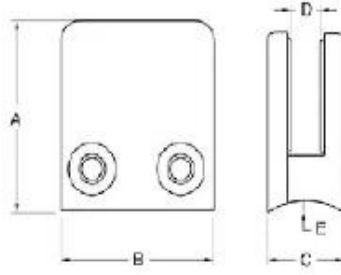

Material

Stainless steel 304/ 316

Finish

satin / mirror polished