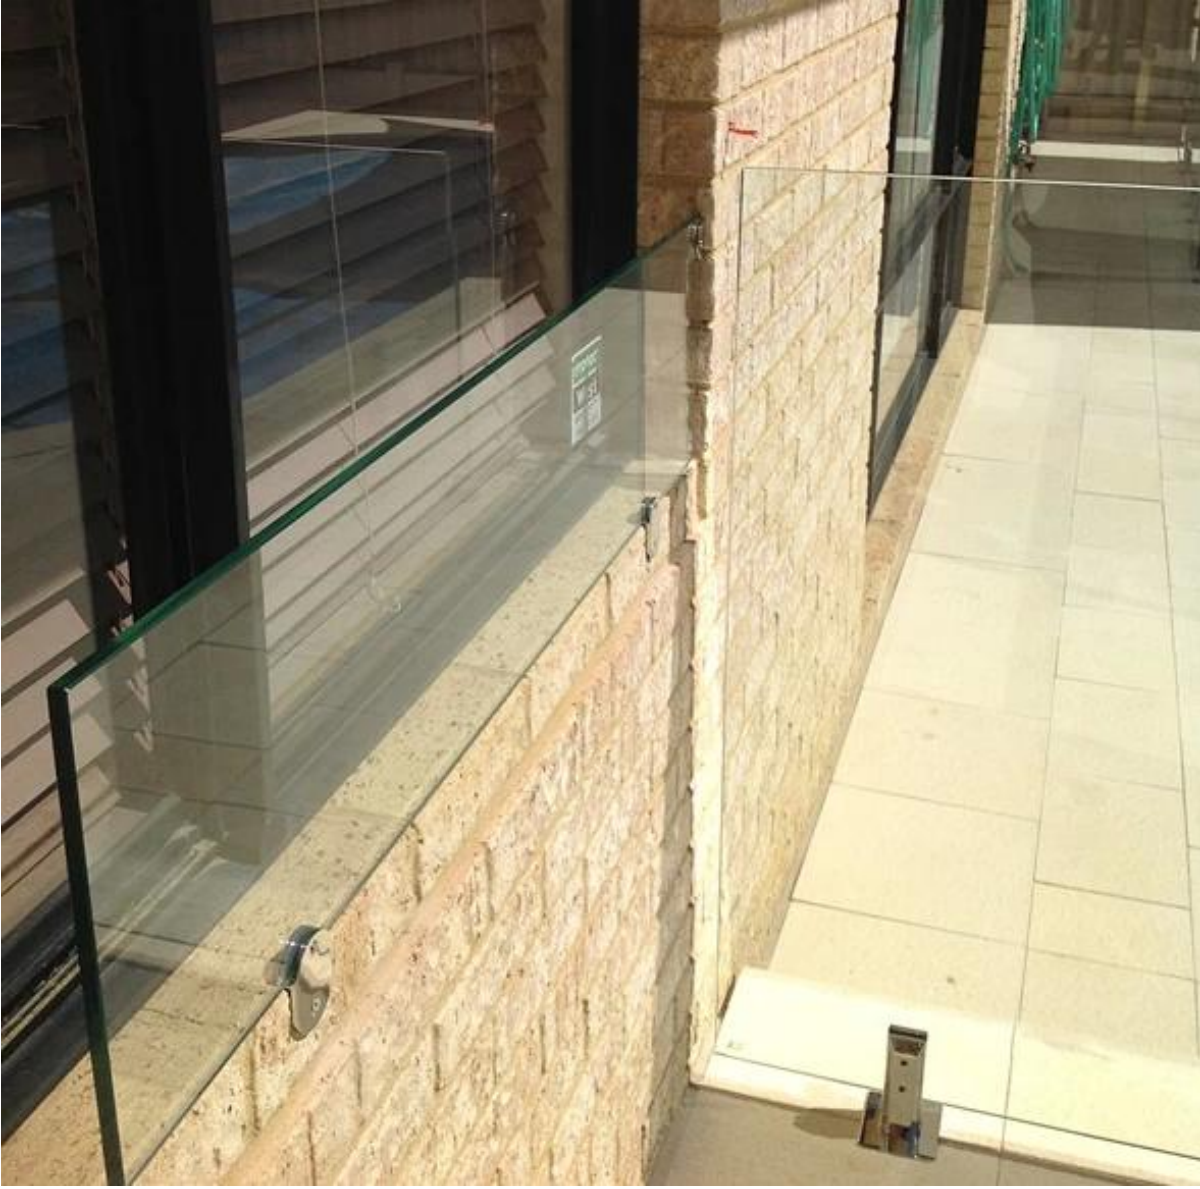

## CB-180 الجانب جبل الجدار تصاعد المشبك الزجاج

،الفولاذ المقاوم للصدأ 304 للاستخدام في الأماكن المغلقة  
(الفولاذ المقاوم للصدأ 316 للاستخدام في الهواء الطلق (قدرة أقوى المصادة الصدأ من 304 درجة  
المعالجة السطحية (النهاية): الساتان نحى أو مرآة مصقولة

### CB-180

مع طوقا من البلاستيك، ويحمي الزجاج الخاص بك.

،التثبيت في نافذة جانبية تصاعد مستمر

ليست كبيرة جدا، لا يمكن استخدامه إذا زجاج النوافذ الخاص بك هو المتضخم، على أي حال، يمكننا أن CB-180 كما نضيف المشابك الزجاج في الجانبين، أو يمكنك استخدام لدينا حنفية الزجاج في أسفل؛