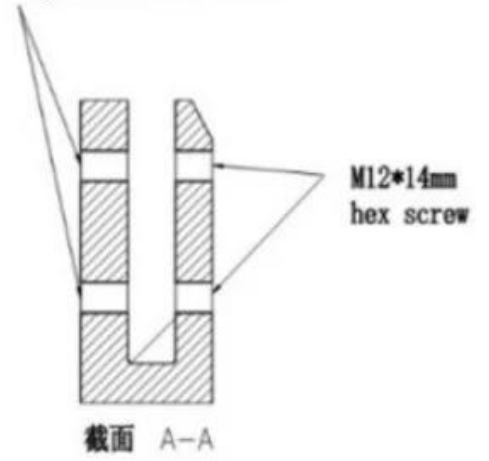

1. Suit for M12*120mm machined bolt for concrete
2. Suit for M12*120mm lager bolt for wood