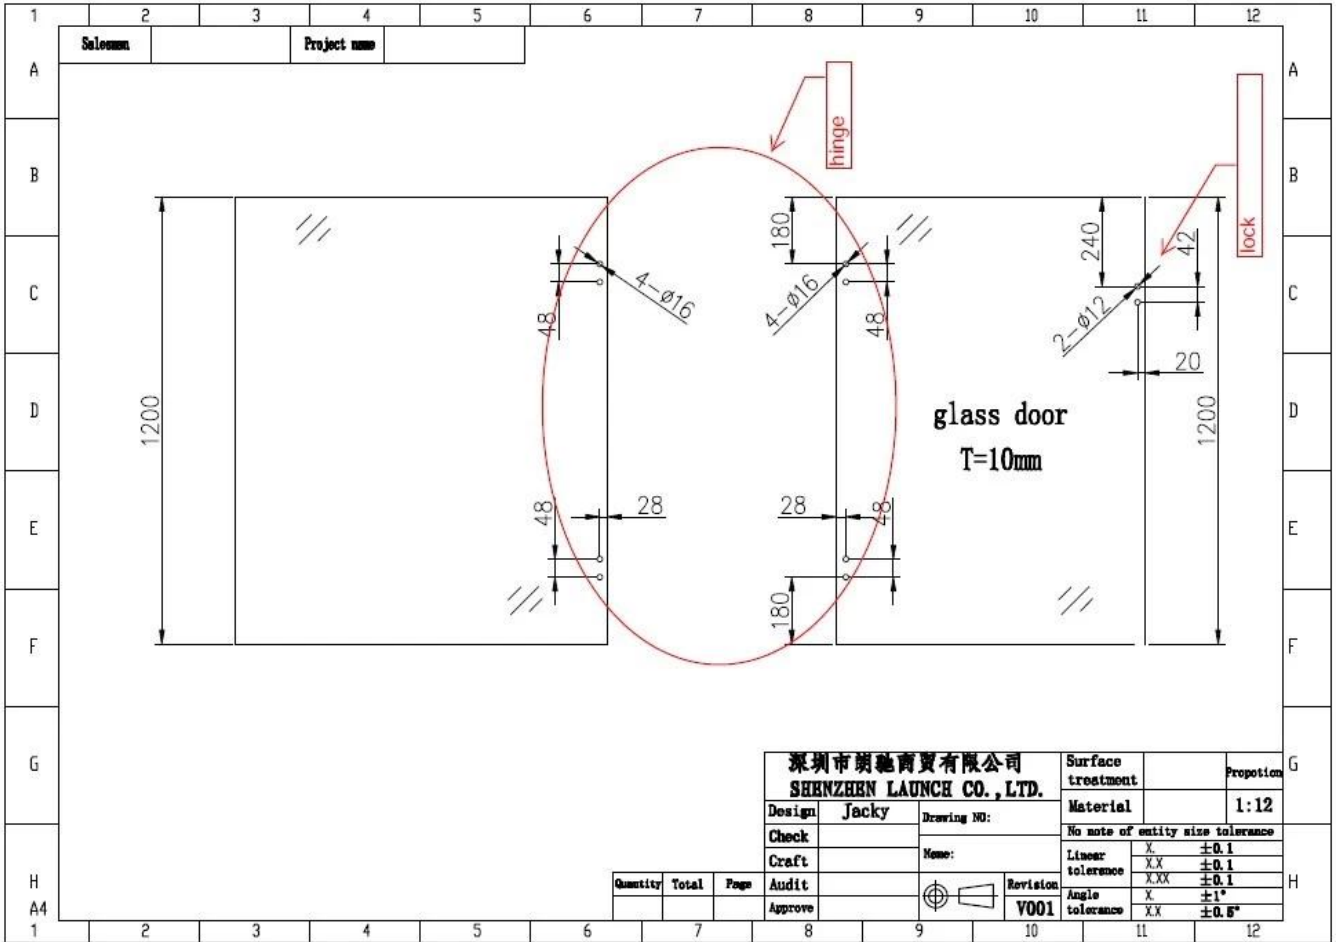

此圖係根據客戶要求繪製，如有錯誤，請與客戶溝通。此圖僅供參考，不作為最終產品之依據。