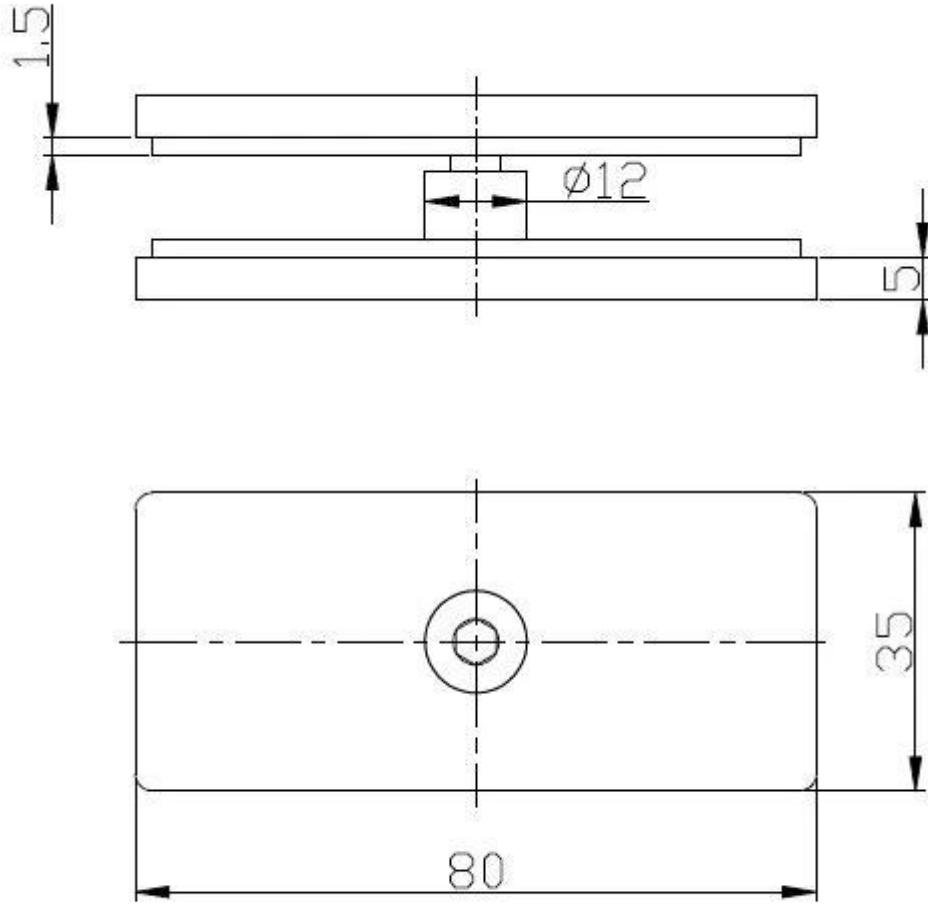

درجة الزجاج لزجاج كليب لتوصيل اثنين من الألواح الزجاجية عند 180 درجة. فور سور الزجاج فرملس 180x35mm مساحة 80

1) - سمات.

نموذج لا	BC-80 * 35
العنصر	درجة الزجاج إلى كليب الزجاج 180
مادة	304/316 SS.
ينهي	صقيل نحى، مرآة مصقول
زجاج سماكة	مليمتر 10-12
زجاج الثقوب	لايحتاج زجاج الثقوب

2) - درجة الزجاج لزجاج مقطع 180x35mm الصور من ساحة 80.

رسم الساتان نحى مربع 180 درجة الزجاج للزجاج المشبك (3)

4). ملليمتر 180 درجة الزجاج لزجاج كليب لقطعة زجاجية فرملس حمام السباحة 80x35.