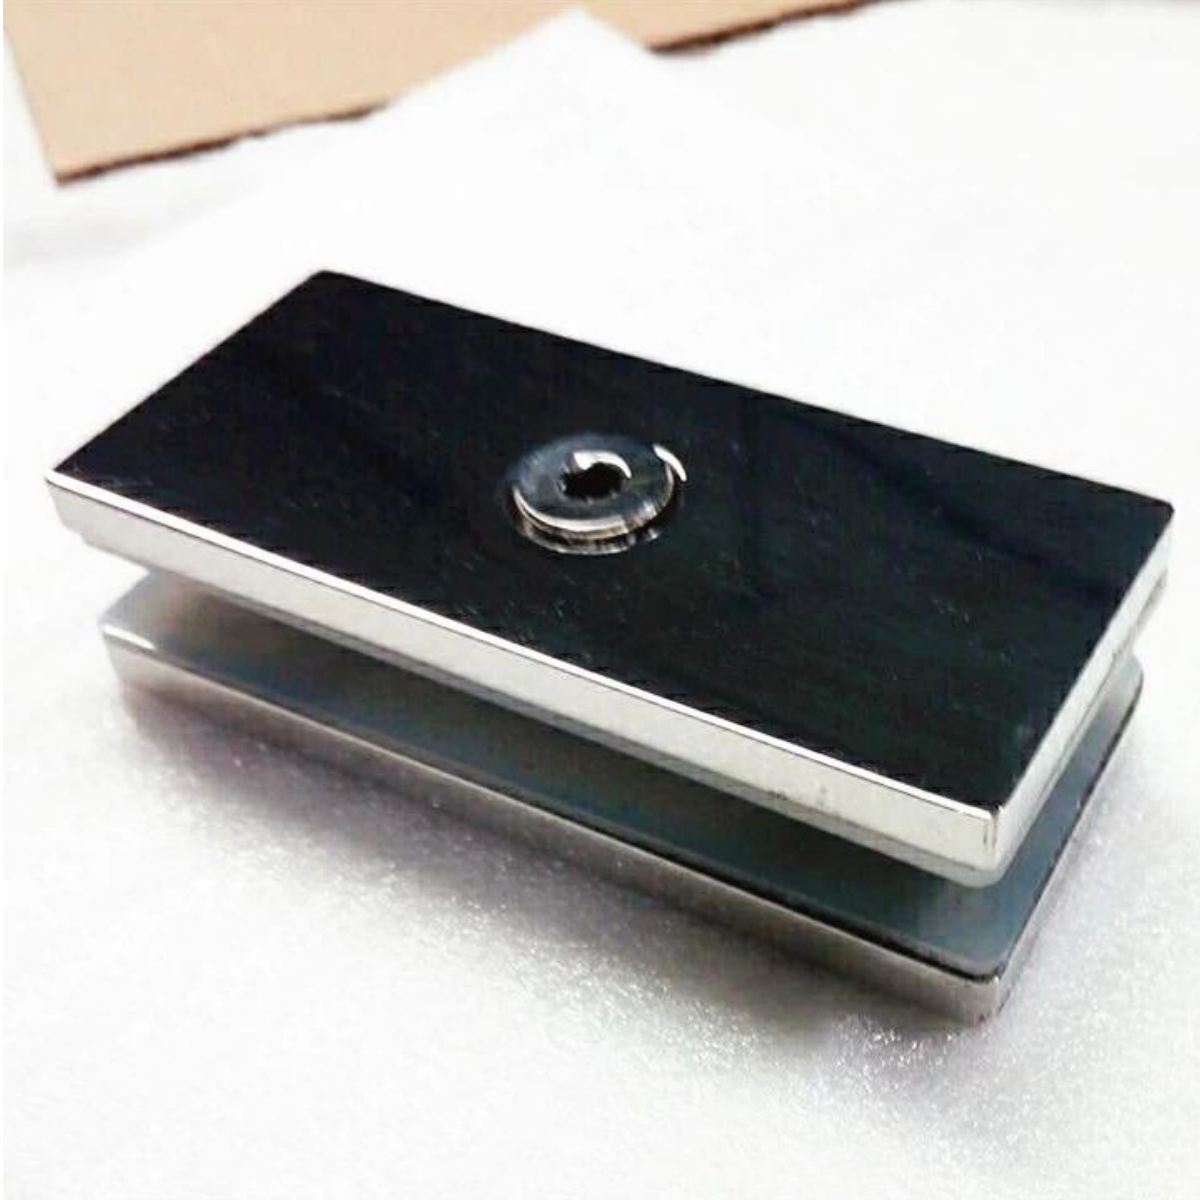

درجة الزجاج لزجاج كليب لتوصيل اثنين من الألواح الزجاجية عند 180 درجة. فور سور الزجاج فرملس 180x35mm مساحة 80

1) - سمات.

نموذج لا	BC-80 * 35
العنصر	درجة الزجاج إلى كليب الزجاج 180
مادة	304/316 SS.
ينهي	صقيل نحى، مرآة مصقول
زجاج سماكة	مليمتر 10-12
زجاج الثقوب	لايحتاج زجاج الثقوب

2) - درجة الزجاج لزجاج مقطع 180x35mm الصور من ساحة 80.

رسم الساتان نحى مربع 180 درجة الزجاج للزجاج المشبك (3)

4). ملليمتر 180 درجة الزجاج لزجاج كليب لقطعة زجاجية فرملس حمام السباحة 80x35.