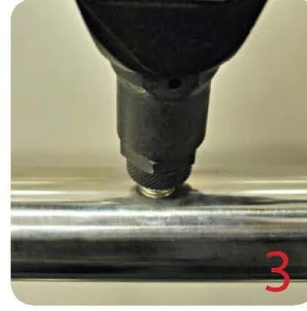

ديسببتيون

- Material: الفولاذ المقاوم للصدأ 316 (الفولاذ المقاوم للصدأ 304 متاح)
- ل 8-10 ملليمتر الزجاج، استخدام متجانسة الزجاج المقسى -
- (للاستخدام مع أنابيب مربعة أو غيرها من الأسطح المسطحة) نصف القطر سطح جبل المشبك هو متاح -
- يتم تضمين غاسكيت -

منظر خلفي

رؤية جانبية

الانتهاء من نحى

الانتهاء من مصقول

دليل التثبيت

Glass Clamp Installation Guide

1
Mark and centre punch desired location of blind rivet nut location.

2
Drill centre punched hole in tube to suit blind rivet nut.

3
Insert blind rivet nut into tube and fasten with blind rivet tool.

4
Check installed blind rivet nut is secure and ready for install.

5
Align half glass clamp with blind rivet nut inline position. Screw in button head cap screw into thread and tighten with hex key.

6
Select appropriate rubber gasket to suit glass panel thickness. Install rubber gasket into both sides of glass clamp. (Note rubber gasket marked with sizes).

6a
If heavier clamping load is required please use supplied glass clamp pin, during the install process. Note glass panels will require drilling in order to fit glass clamp pins.