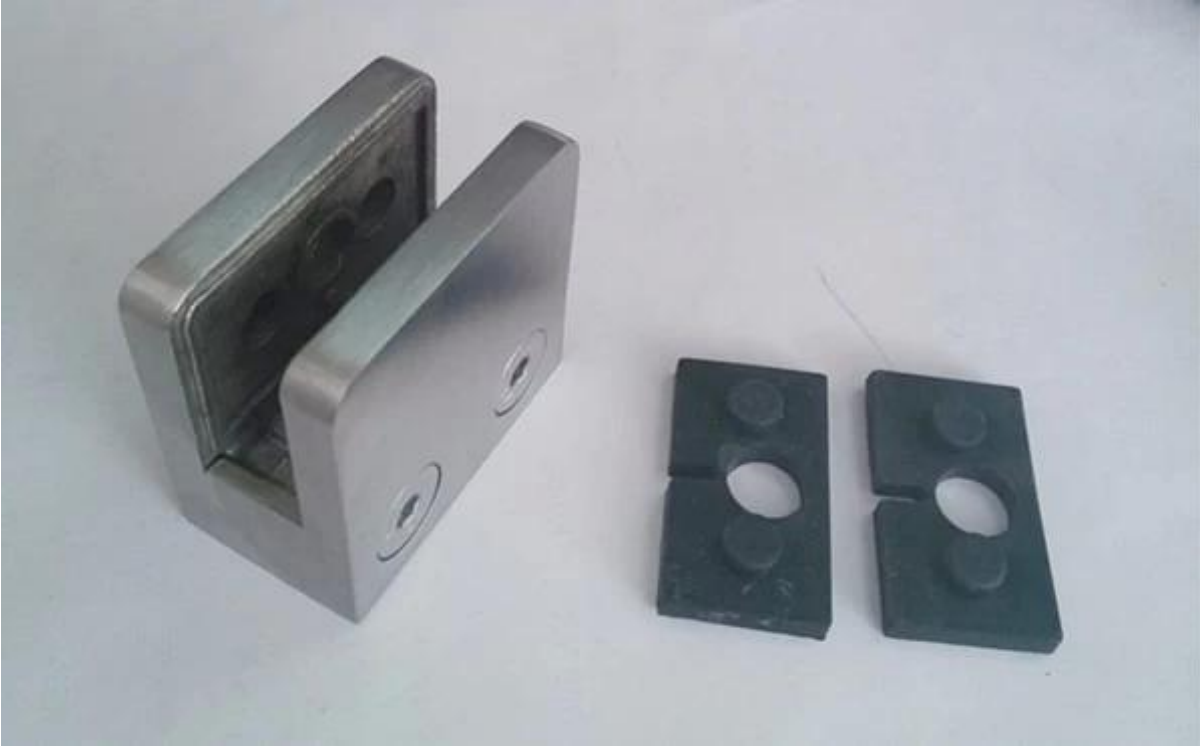

ديسببتيون

- Material: الفولاذ المقاوم للصدأ 316 (الفولاذ المقاوم للصدأ 304 متاح)
- ل 8-10 ملليمتر الزجاج، استخدام متجانسة الزجاج المقسى -
- (للاستخدام مع أنابيب مربعة أو غيرها من الأسطح المسطحة) نصف القطر سطح جبل المشبك هو متاح -
- يتم تضمين غاسكيت -

بحجم **G102** الزجاج المشبك

Item No.	A	B	C	D	E
G101	51	41	25	11	0
G101R	55	41	25	11	R-21.5
→ G102	44	44	25	11	0
G102R	48	44	25	11	R-21.5
Suitable for 8-10mm glass					

التفاصيل G102 الزجاج المشبك

(الزجاج المشبك مع طوقا (كل المشبك مع 2 أجزاء جوانات

منظر خلفي

رؤية جانبية

الانتهاء من نحى

الانتهاء من مصقول

دليل التثبيت

Glass Clamp Installation Guide

1
Mark and centre punch desired location of blind rivet nut location.

2
Drill centre punched hole in tube to suit blind rivet nut.

3
Insert blind rivet nut into tube and fasten with blind rivet tool.

4
Check installed blind rivet nut is secure and ready for install.

5
Align half glass clamp with blind rivet nut inline position. Screw in button head cap screw into thread and tighten with hex key.