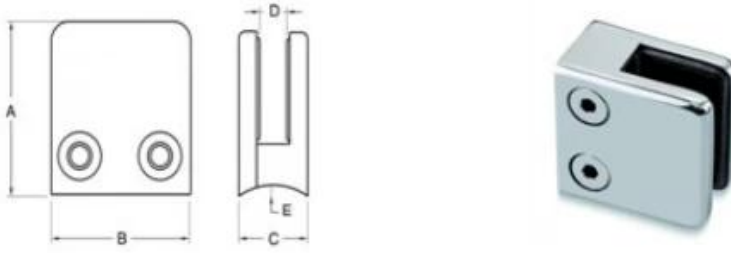

ديسببتيون

- Material: الفولاذ المقاوم للصدأ 316 (الفولاذ المقاوم للصدأ 304 متاح)
- ل 8-10 ملليمتر الزجاج، استخدام متجانسة الزجاج المقسى -
- (للاستخدام مع أنابيب مربعة أو غيرها من الأسطح المسطحة) نصف القطر سطح جبل المشبك هو متاح -
- يتم تضمين غاسكيت -

بحجم **G102** الزجاج المشبك

Item No.	A	B	C	D	E
G101	51	41	25	11	0
G101R	55	41	25	11	R-21.5
→ G102	44	44	25	11	0
G102R	48	44	25	11	R-21.5
Suitable for 8-10mm glass					

التفاصيل G102 الزجاج المشبك

(الزجاج المشبك مع طوقا (كل المشبك مع 2 أجزاء جوانات

3
Insert blind rivet nut into tube and fasten with blind rivet tool.

4
Check installed blind rivet nut is secure and ready for install.

5
Align half glass clamp with blind rivet nut inline position. Screw in button head cap screw into thread and tighten with hex key.