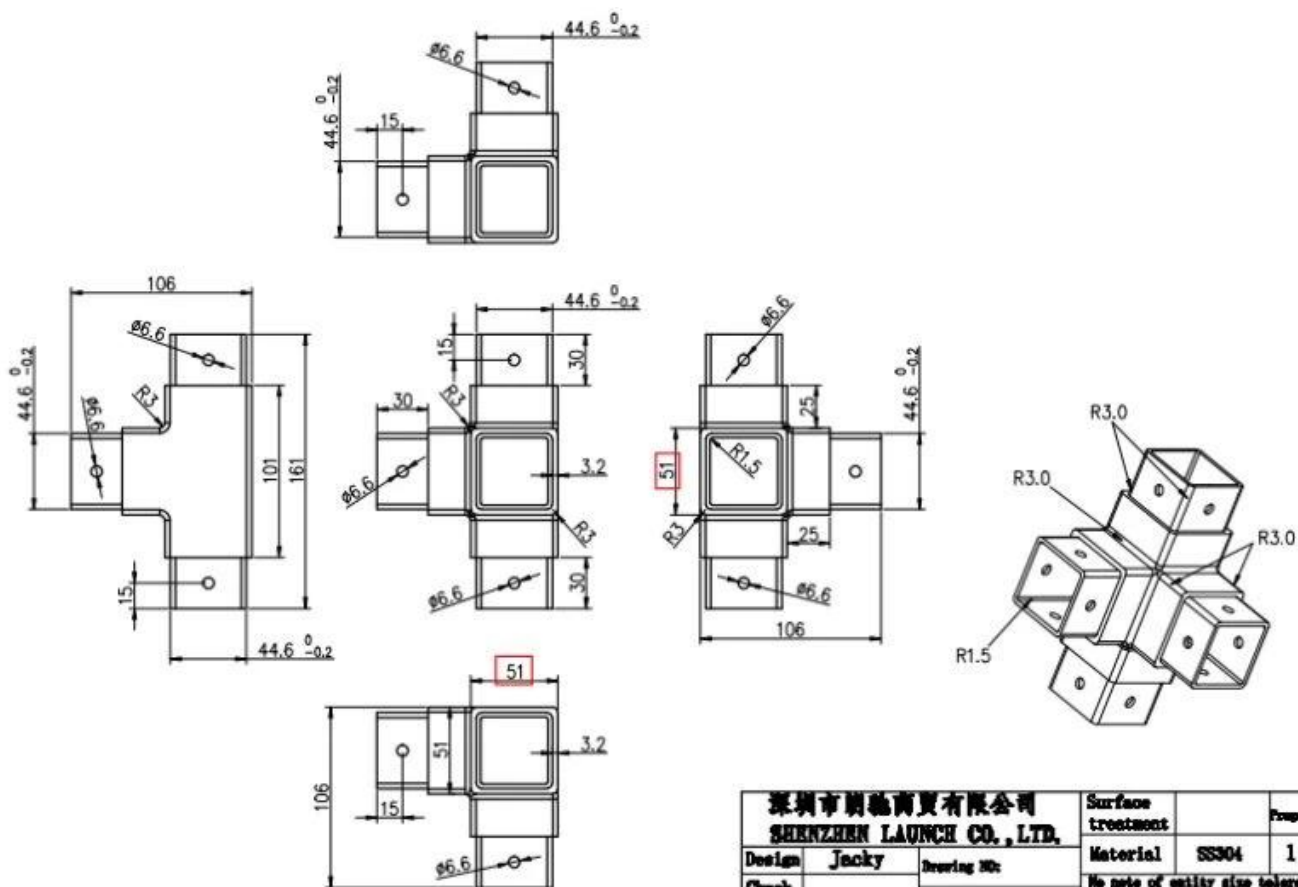

### 2. 產品規格

型號：S401

### 3. 產品規格

型號：S402 S403

**S402**

**S403**

4 不锈钢 三通 接头

规格 尺寸: S404 S405

**S404**

**S405**

3.2 \* 51 \* 51mm 2 " \* 2 " \* 0.125 "

|  |       |                                  |          |      |
|--|-------|----------------------------------|----------|------|
| <b>深圳市朗驰商贸有限公司</b><br><b>SHENZHEN LAUNCH CO., LTD.</b> |       | Surface treatment                |          | Page |
| Design   | Jacky | Material                         | SS304    | 1:   |
| Check  |       | No note of entity size tolerance |          |      |
| Craft  |       | Linear tolerance                 | X ±0.1   |      |
| Audit  |       | XXX ±0.1                         |          |      |
| Approve  |       | Angle tolerance                  | X ±1°    |      |
|  |       |                                  | XX ±0.5° |      |