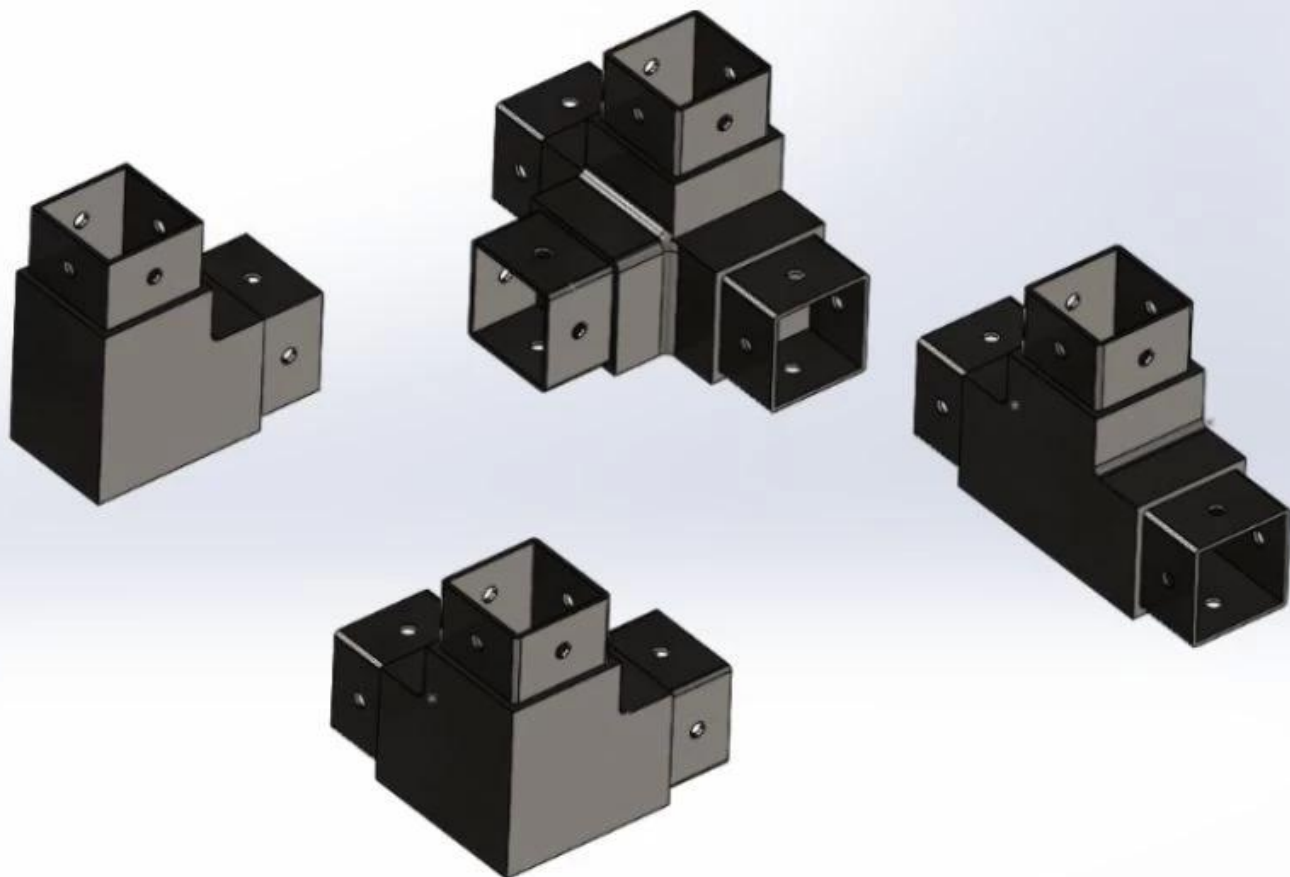

深圳市朗驰商贸有限公司 SHENZHEN LAUNCH CO., LTD.		Surface treatment		Page
Design	Jacky	Material	SS304	1:
Check		No note of entity size tolerance		
Craft		Linear tolerance	X ±0.1	
Audit		XXX ±0.1		
Approve		Angle tolerance	X ±1°	
			XX ±0.5°	

Quantity	Total	Page

Revision	Y002