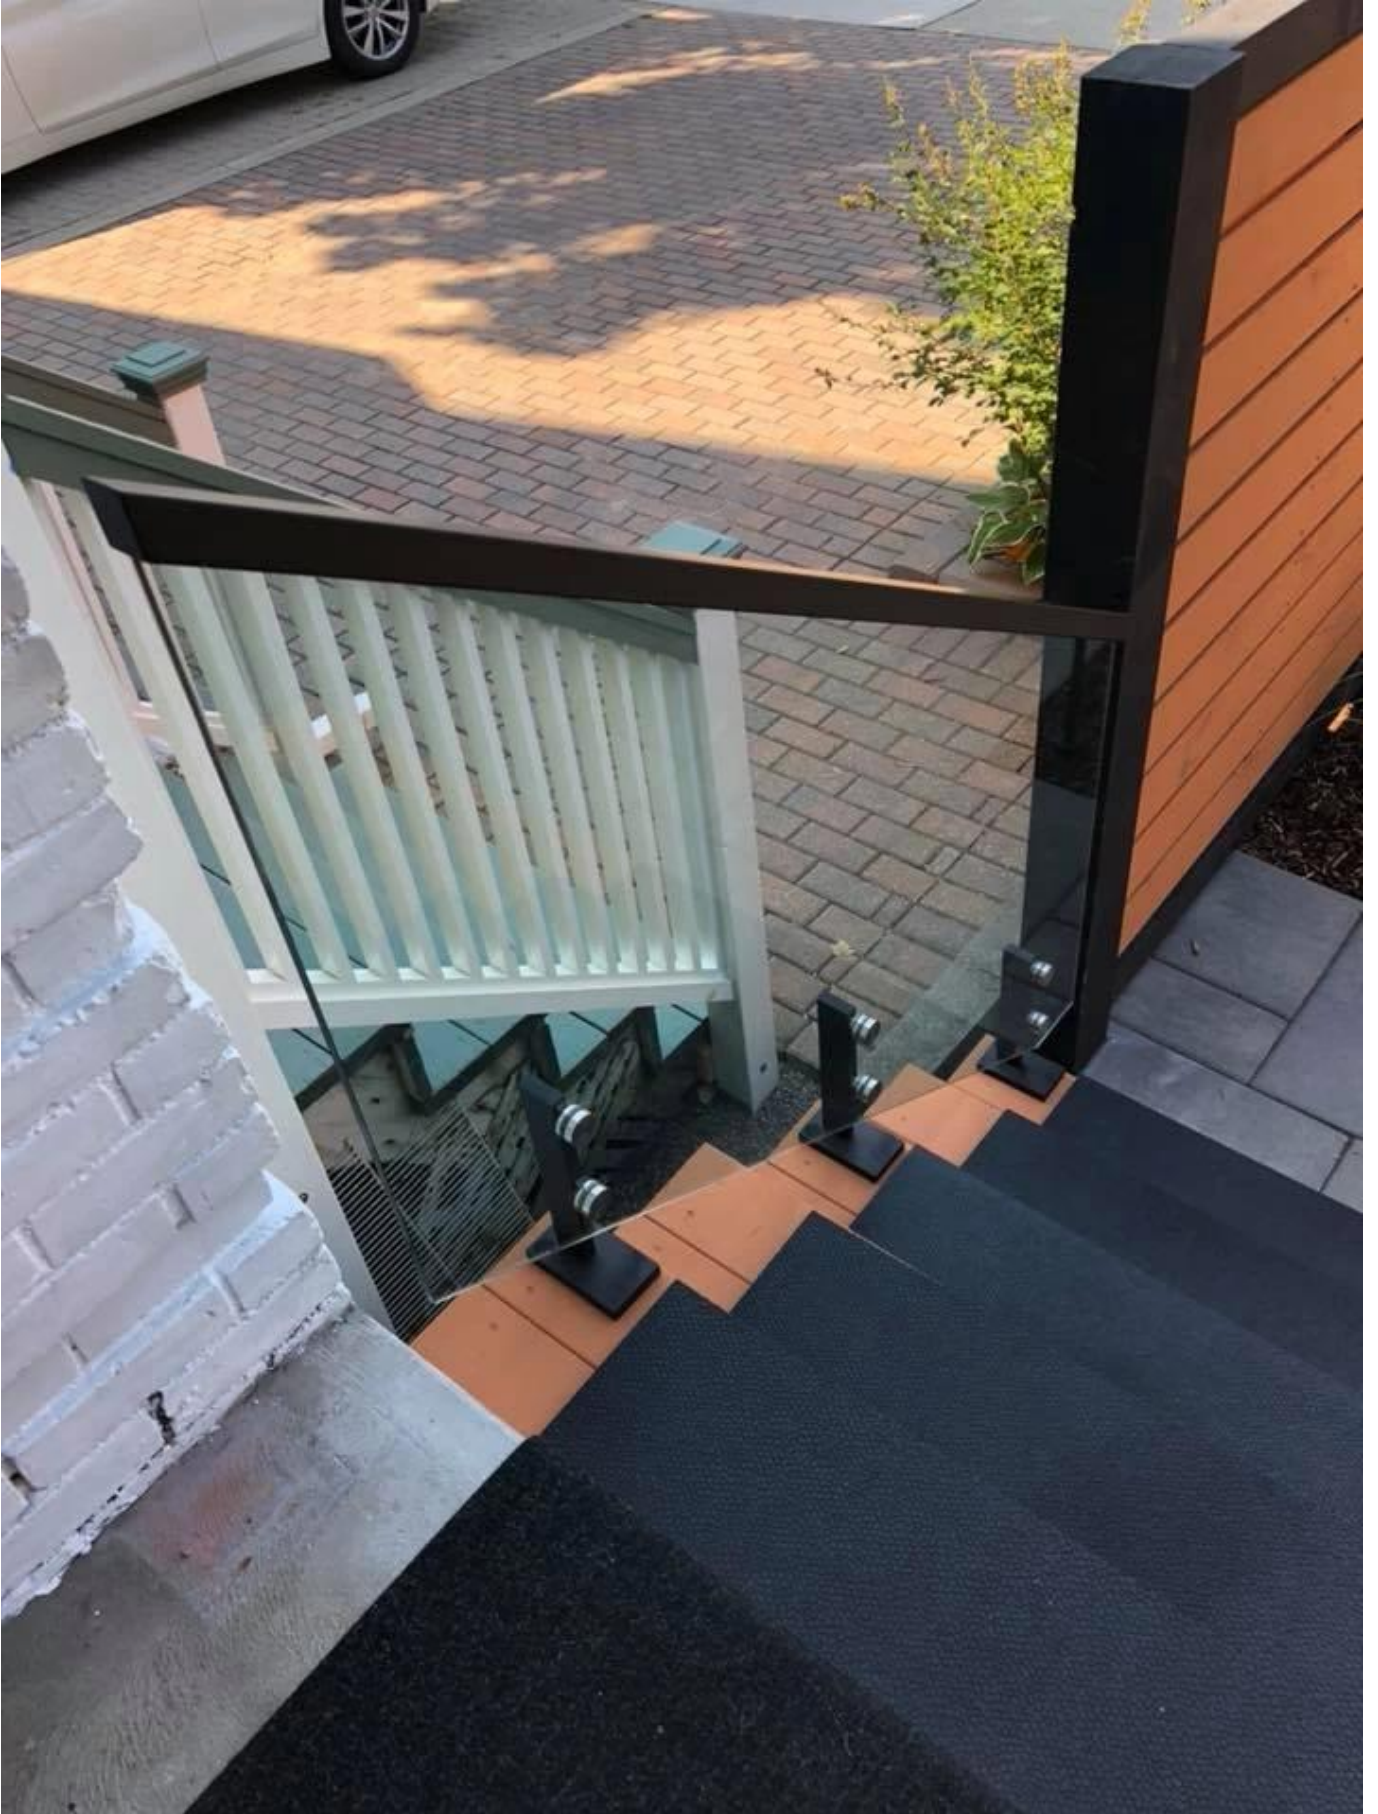

الفولاذ المقاوم للصدأ الدرابزين الزجاج البسيطة آخر قوس الزجاج المشبك حديدي نهاية آخر

الفولاذ المقاوم للصدأ الدرابزين الزجاج البسيطة آخر قوس الزجاج المشبك حديدي نهاية آخر		
البنء رقم	LCH-100	
ءم القاعةء	مم ل 4 ءقوب 140 × 76.50	
مواء	ءرءة 316 الفولاذ المقاوم للصدأ	
إنهاء	نكل مصقول الكروم المصقول أسوء لامع	