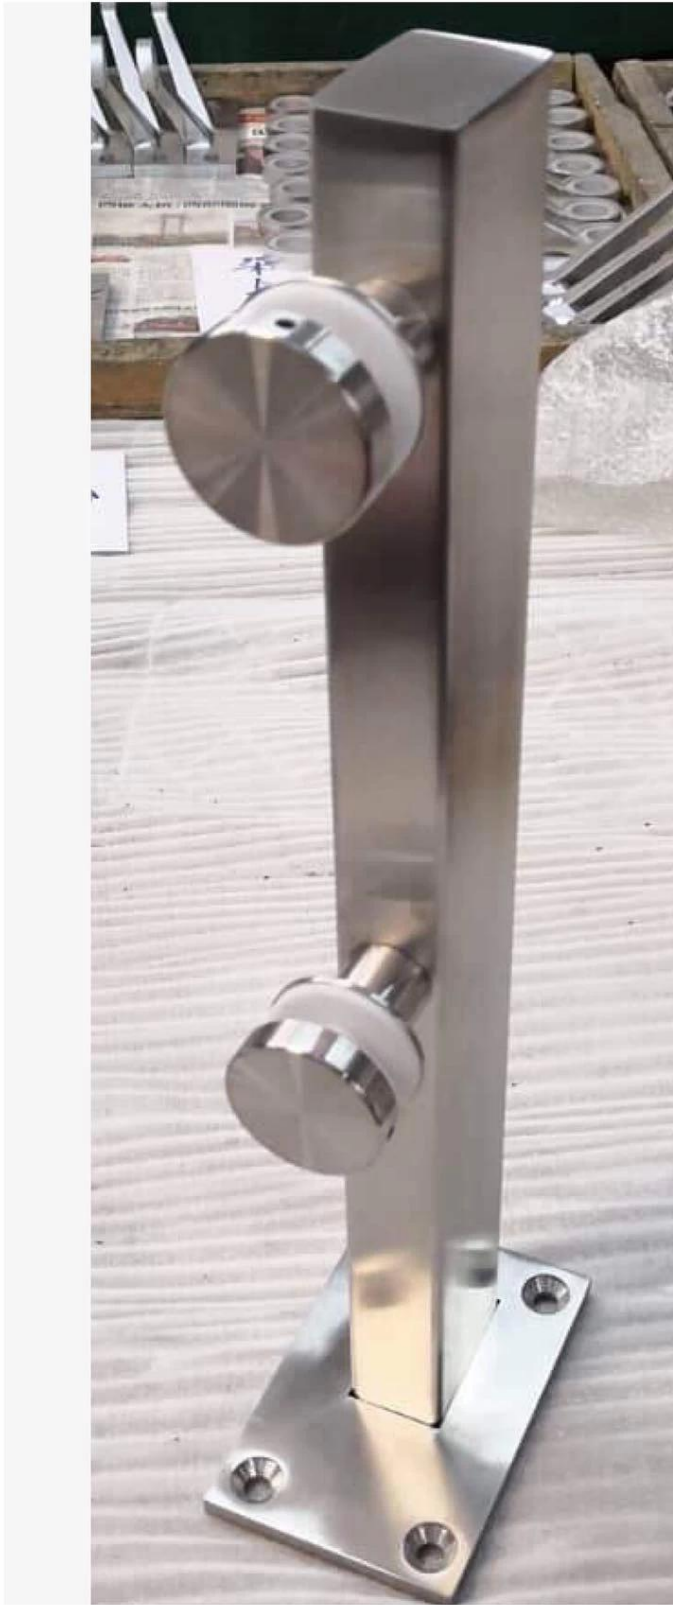

الفولاذ المقاوم للصدأ الدرابزين الزجاج البسيطة آخر قوس الزجاج المشبك حديدي نهاية آخر

الفولاذ المقاوم للصدأ الدرابزين الزجاج البسيطة آخر قوس الزجاج المشبك حديدي نهاية آخر		
البنء رقم	LCH-100	
ءم القاعةء	مم ل 4 ءقوب 140 × 76.50	
مواء	ءرءة 316 الفولاذ المقاوم للصدأ	
إنهاء	نكل مصقول الكروم المصقول أسوء لامع	