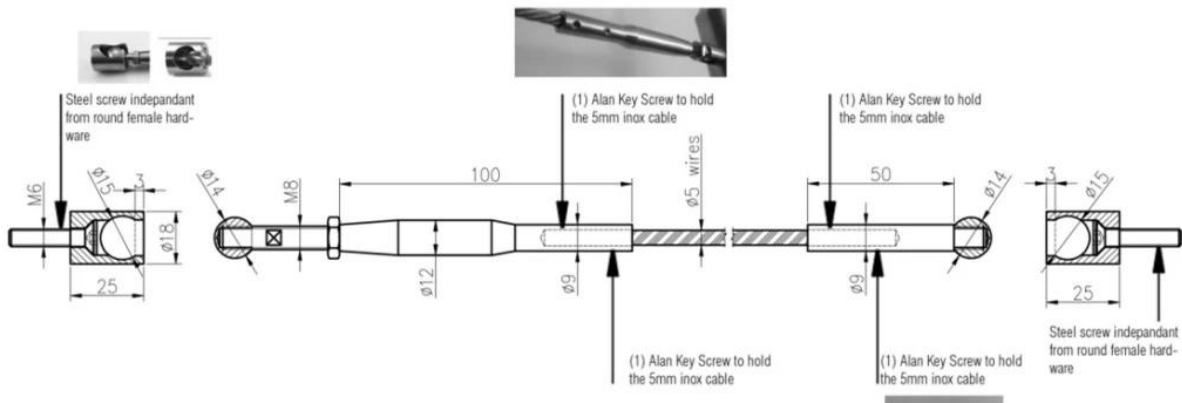

منتج تبين

منتج اسم	كابل الفولاذ المقاوم للصدأ حديدي قابل للتعديل كابل موتر كابل التجهيزات
نموذج لا	T809.
مادة	SS304 / SS316.
سطح - المظهر الخارجي ينهي	الساتان / المرأة أو مثل عملاء المتطلبات
كابل قطر الدائرة	3MM,4MM,5MM
نوع التراس	يمكن أن يكون مع تثبيت التراس في الفولاذ / الخرسانة، أو مع إصلاح المسمار في الأخشاب
طلب	داخلي أوفي الخارج كابل حديدي النظام

اصطلاحی رسم

إنتاج الصور

آخراً أنواع من كابل الموترون نكون متوفرة

التركيب

T803 cable fitting , installation instructions

Type 1: without hydraulic crimper

Type 2: with hydraulic crimper

Mount to steel or concrete