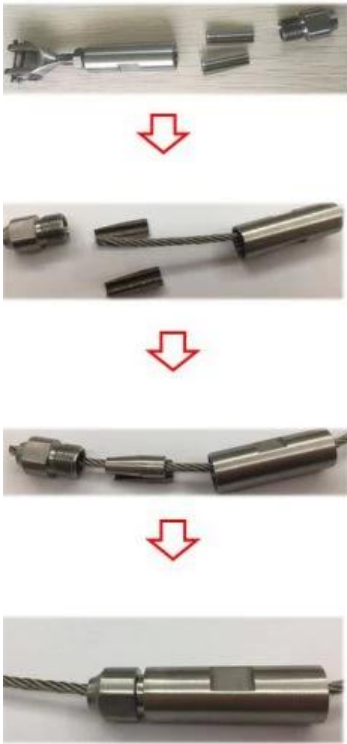

منتج تبين

منتج اسم	كابل الفولاذ المقاوم للصدأ حديدي قابل للتعديل كابل موتر كابل التجهيزات
نموذج لا	T809.
مادة	SS304 / SS316.
سطح - المظهر الخارجي ينهي	الساتان / المرأة أو مثل عملاء المتطلبات
كابل قطر الدائرة	3MM,4MM,5MM
نوع التراس	يمكن أن يكون مع تثبيت التراس في الفولاذ / الخرسانة، أو مع إصلاح المسمار في الأخشاب
طلب	داخلي أوفي الخارج كابل حديدي النظام

اصطلاحی رسم

إنتاج الصور

آخراً أنواع من كابل الموترون نكون متوفرة

التركيب

T803 cable fitting , installation instructions

Type 1: without hydraulic crimper

Type 2: with hydraulic crimper

Mount to steel or concrete