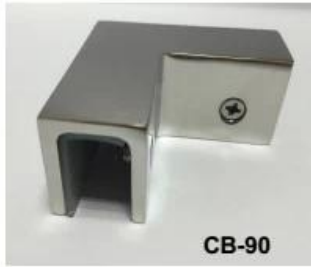

مع ظهر مسطح لتثبيت عمود / عمود أو جدار G105 مشبك زجاجي من الفولاذ المقاوم للصدأ

المنتج وصف:

الموديل: G105

المواد: AISI 304 / AISI 316 / AISI 316L

الانتهاء: الساتان / مرآة / أسود مطلي / طلاء مسحوق أسود أو أبيض

Tighten glass clamps with hex key, and check glass panel are secure with no movement.

تصاميم المشابك الزجاجية الأخرى:

BC-80x35

- Square 80x35mm clamps
- To hold 180° glass panels
- For 8-12mm glass

CB-90

- Corner glass clamp
- To hold 90° glass panels
- For 8-12mm glass