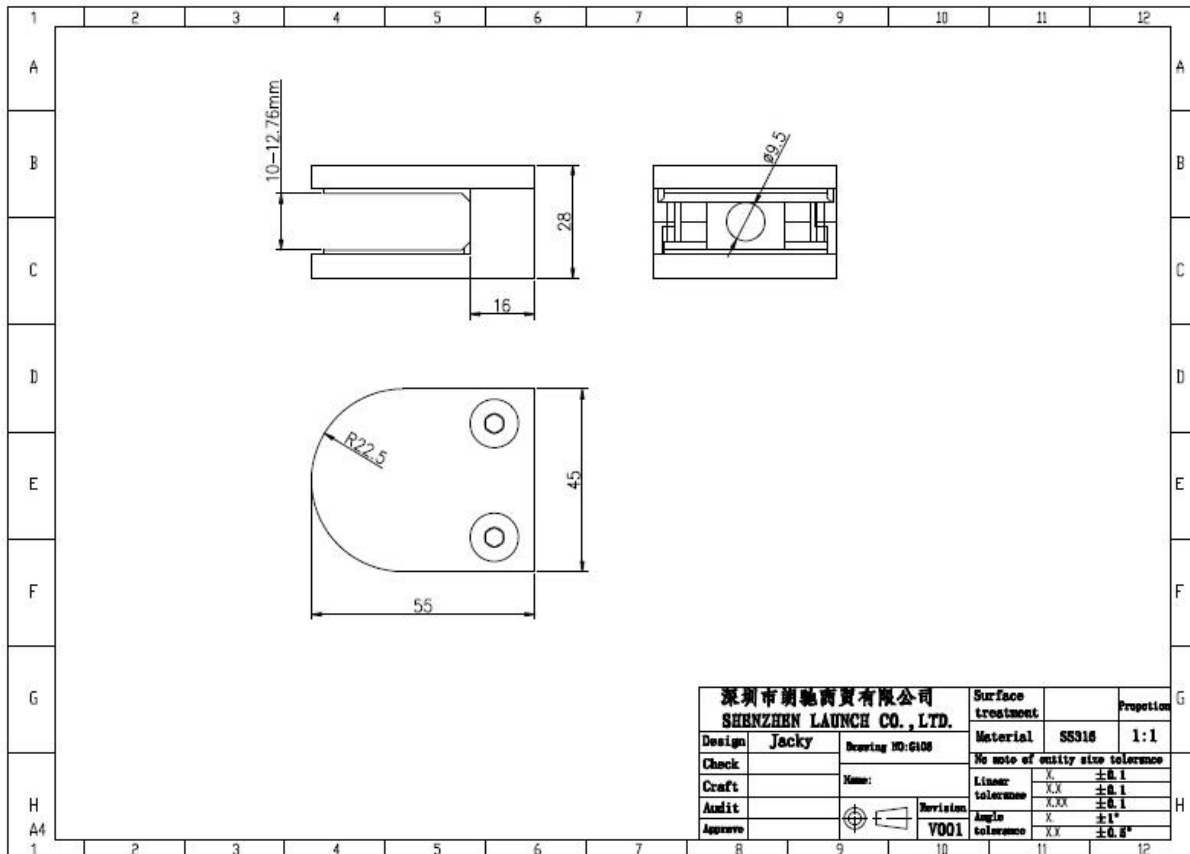

أسودمطلبي بالكهرباءإنهاء:

البعدرسم:

التعبئة تفاصيل: