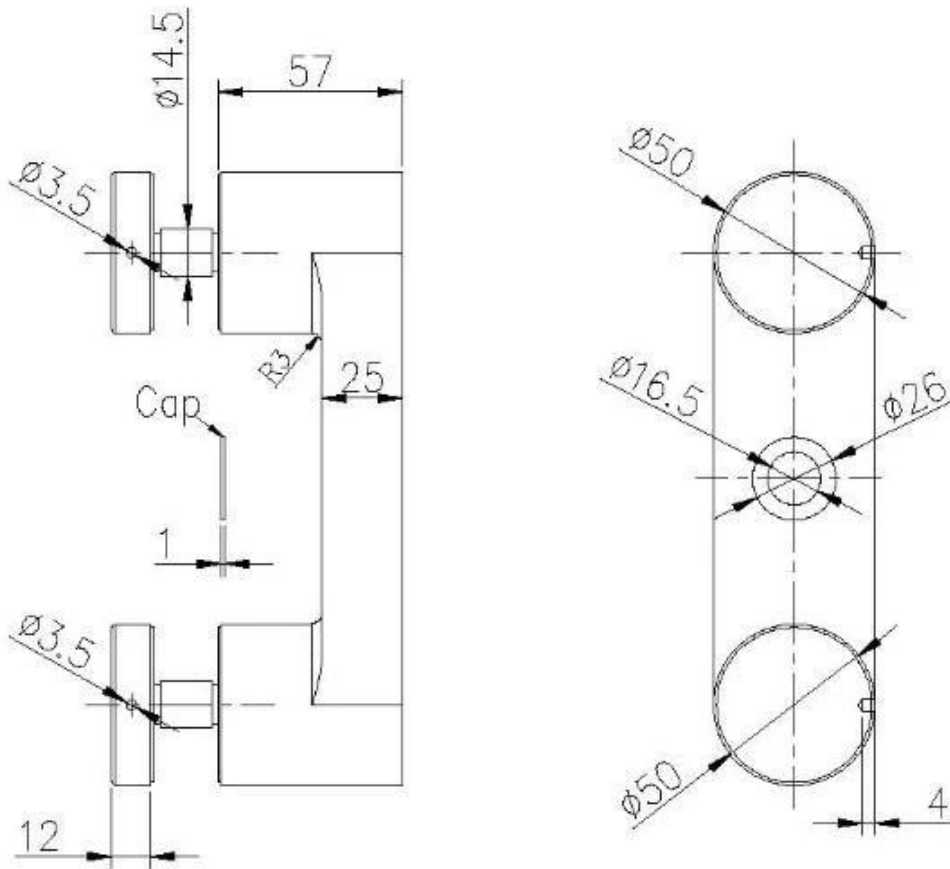

الترباس اصلاح الفولاذ المقاوم للصدأ زجاج العنكبوت المناسب ل 20 ملليمتر الزجاج المطبق لزجاج السورأوستارة الجدران وبعد يتم تركيب العنكبوت الزجاجي من قبل صب الدقة مع العفن المتاحة.

صور للزجاج العنكبوت

- أبعاد الزجاج العنكبوت المواجهة

- صور الإنتاج

التعبئة والتغليف - 1 قطعة من الزجاج العنكبوت المناسب في كيس رغوة، ثم في صندوق