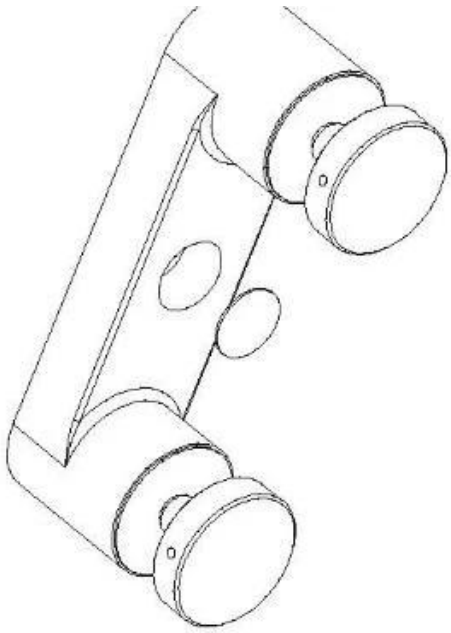

الترباس اصلاح الفولاذ المقاوم للصدأ زجاج العنكبوت المناسب ل 20 ملليمتر الزجاج المطبق لزجاج السورأوستارة الجدران وبعد يتم تركيب العنكبوت الزجاجي من قبل صب الدقة مع العفن المتاحة.

صور للزجاج العنكبوت

- أبعاد الزجاج العنكبوت المواجهة

- صور الإنتاج

التعبئة والتغليف - 1 قطعة من الزجاج العنكبوت المناسب في كيس رغوة، ثم في صندوق