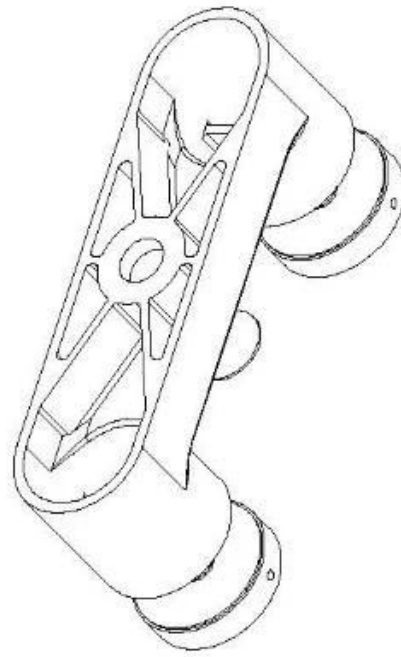

الترباس اصلاح الفولاذ المقاوم للصدأ زجاج العنكبوت المناسب ل 20 ملليمتر الزجاج المطبق لزجاج السورأوستارة الجدران وبعد يتم تركيب العنكبوت الزجاجي من قبل صب الدقة مع العفن المتاحة.

صور للزجاج العنكبوت

- أبعاد الزجاج العنكبوت المواجهة

- صور الإنتاج

التعبئة والتغليف - 1 قطعة من الزجاج العنكبوت المناسب في كيس رغوة، ثم في صندوق