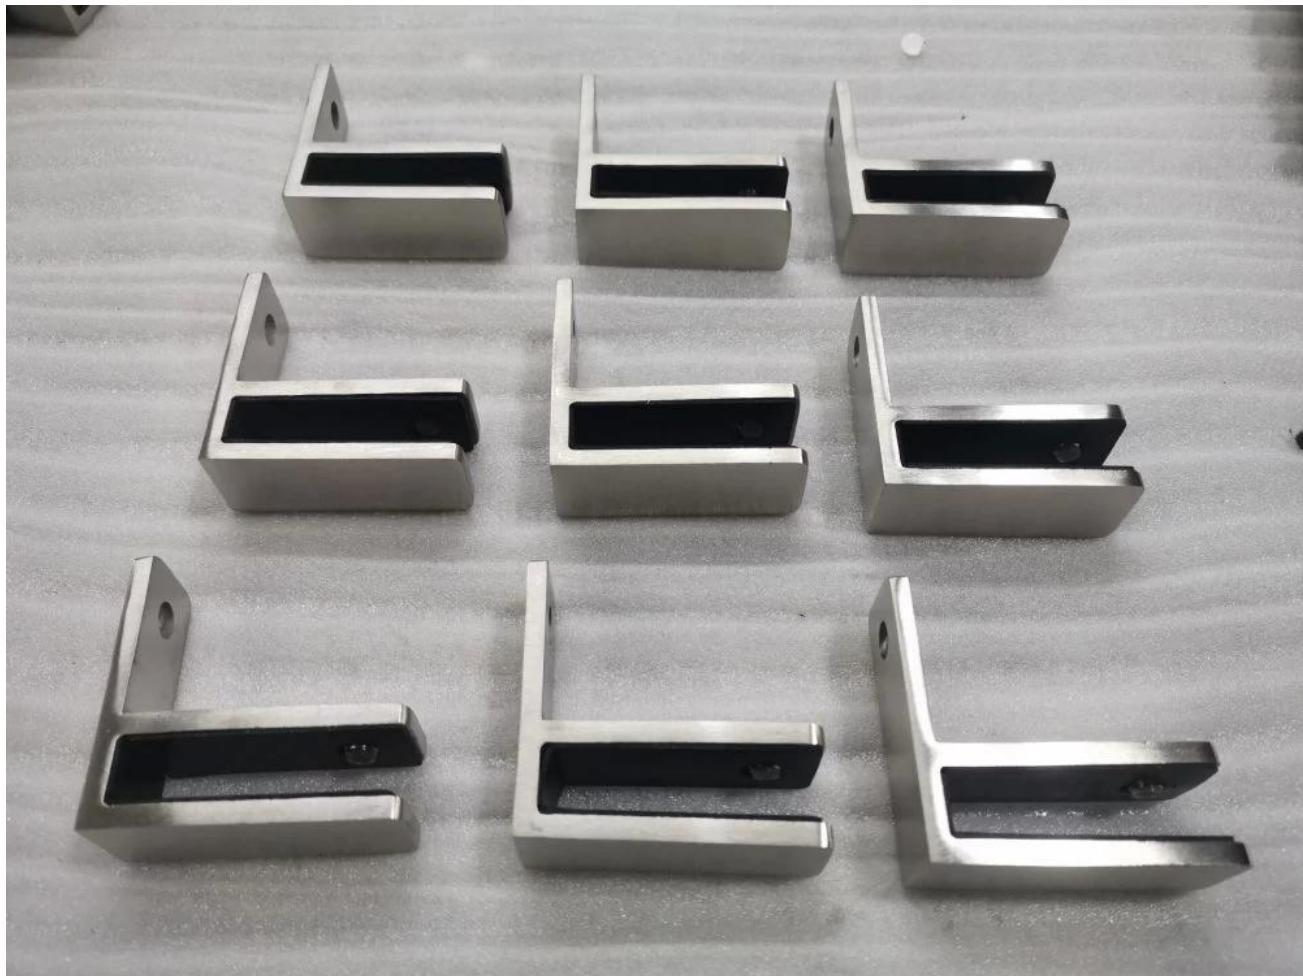

مواصفات المنتج:

اسم المنتج	الفولاذ المقاوم للصدأ الزجاج إلى الجدار 90 درجة زاوية زجاج المشبك مقاطع
مادة	الفولاذ المقاوم للصدأ 316 أو 304
صقل الأسطح	نحى الساتان، مرآة مصقول، مات الأسود، لمعان الأسود، الذهب إلخ.
لسمك الزجاج	مليمتر، والزجاج المخصص الأخرى المتاحة 10-12
المركبة	الزجاج إلى الجدار
أنواع حديدي	تستخدم في الغالب لدور الزجاج فرملس
طلب	سياج حمام السباحة، شرفة حديدي زجاجي، إلخ.

منتج تيبين:

:الرسم الفني

Glass TO WALL HOLDER 90°

صور Production:

اتصال معلومة:

إذا كان لديك أي استفسارات لهم، فلا تتردد في الاتصال بي

ويندي

بريد إلكتروني: sales04@launch-china.cn.