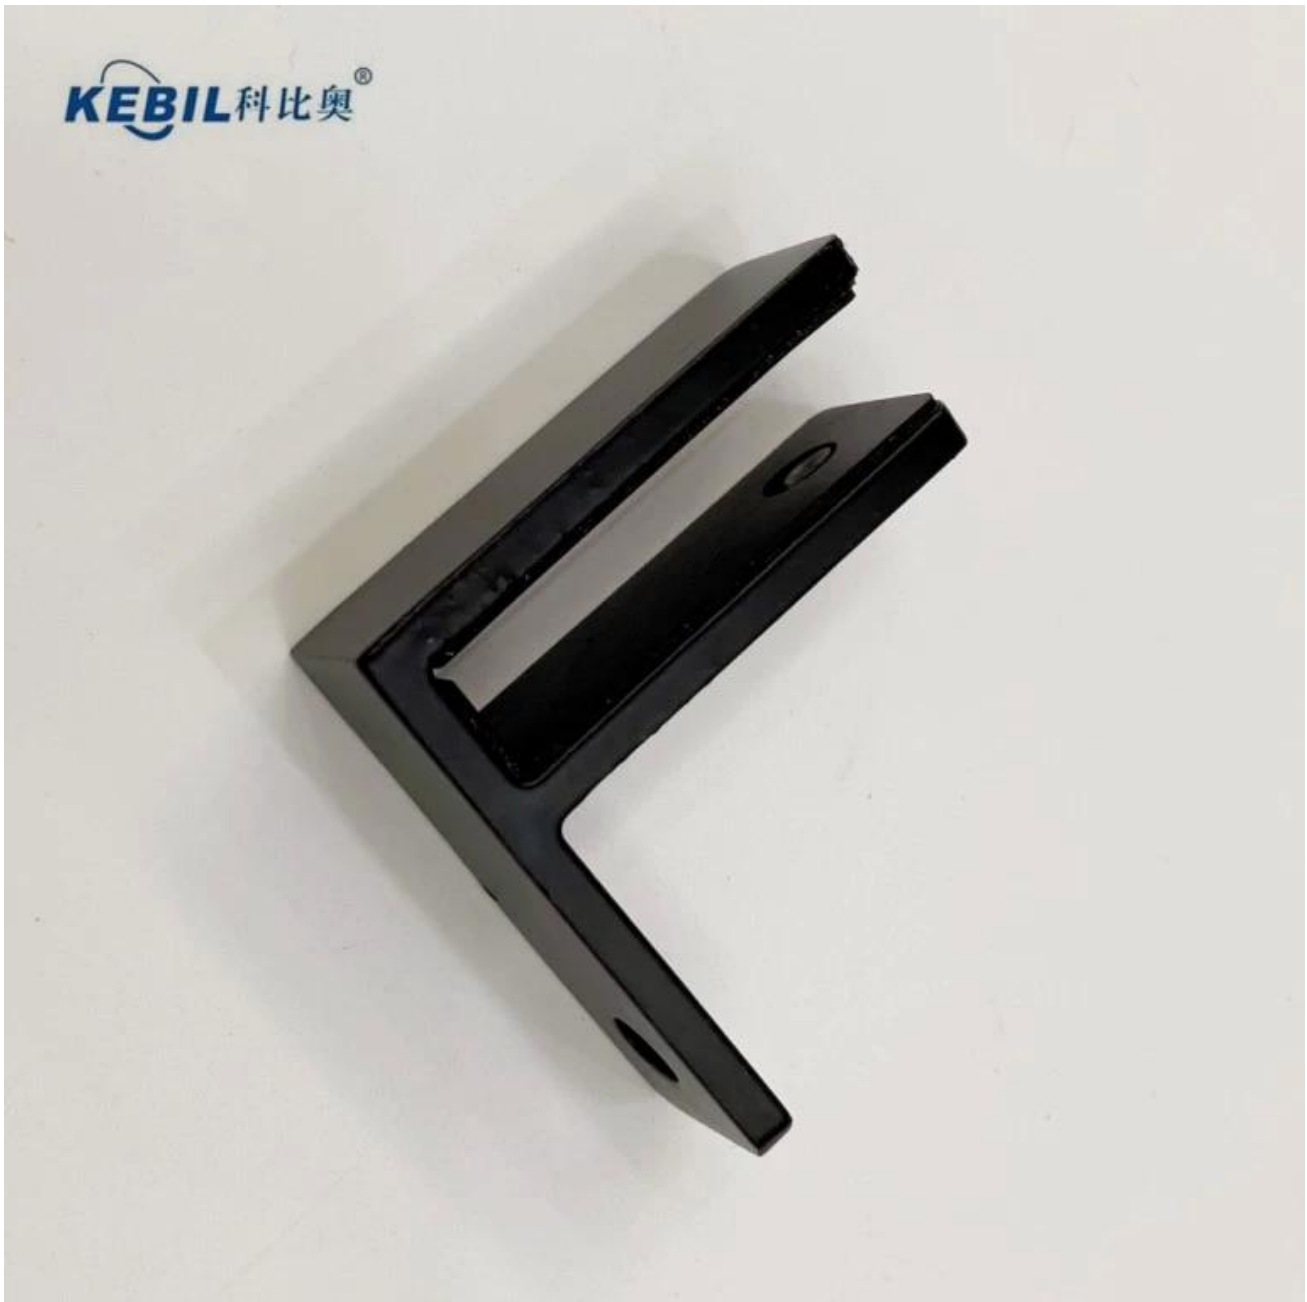

مواصفات المنتج:

اسم المنتج	الفولاذ المقاوم للصدأ الزجاج إلى الجدار 90 درجة زاوية زجاج المشبك مقاطع
مادة	الفولاذ المقاوم للصدأ 316 أو 304
صقل الأسطح	نحى الساتان، مرآة مصقول، مات الأسود، لمعان الأسود، الذهب إلخ.
لسمك الزجاج	مليمتر، والزجاج المخصص الأخرى المتاحة 10-12
المركبة	الزجاج إلى الجدار
أنواع حديدي	تستخدم في الغالب لدور الزجاج فرملس
طلب	سياج حمام السباحة، شرفة حديدي زجاجي، إلخ.

منتج تيبين:

:الرسم الفني

Glass TO WALL HOLDER 90°

صور Production:

اتصال معلومة:

إذا كان لديك أي استفسارات لهم، فلا تتردد في الاتصال بي

ويندي

بريد إلكتروني: sales04@launch-china.cn.