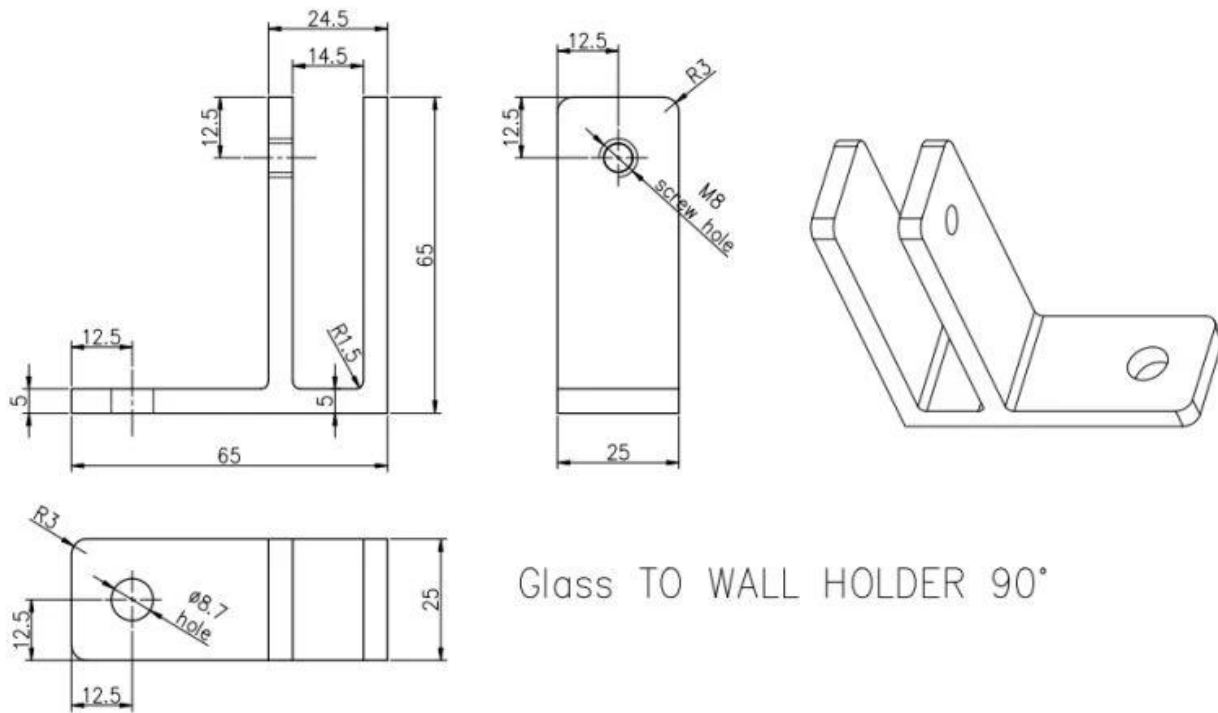

مواصفات المنتج:

اسم المنتج	الفولاذ المقاوم للصدأ الزجاج إلى الجدار 90 درجة زاوية زجاج المشبك مقاطع
مادة	الفولاذ المقاوم للصدأ 316 أو 304
صقل الأسطح	نحى الساتان، مرآة مصقول، مات الأسود، لمعان الأسود، الذهب إلخ.
لسمك الزجاج	مليمتر، والزجاج المخصص الأخرى المتاحة 10-12
المركبة	الزجاج إلى الجدار
أنواع حديدي	تستخدم في الغالب لدور الزجاج فرملس
طلب	سياج حمام السباحة، شرفة حديدي زجاجي، إلخ.

منتج تيبين:

:الرسم الفني

Glass TO WALL HOLDER 90°

صور Production:

اتصال معلومة:

إذا كان لديك أي استفسارات لهم، فلا تتردد في الاتصال بي

ويندي

بريد إلكتروني: sales04@launch-china.cn.