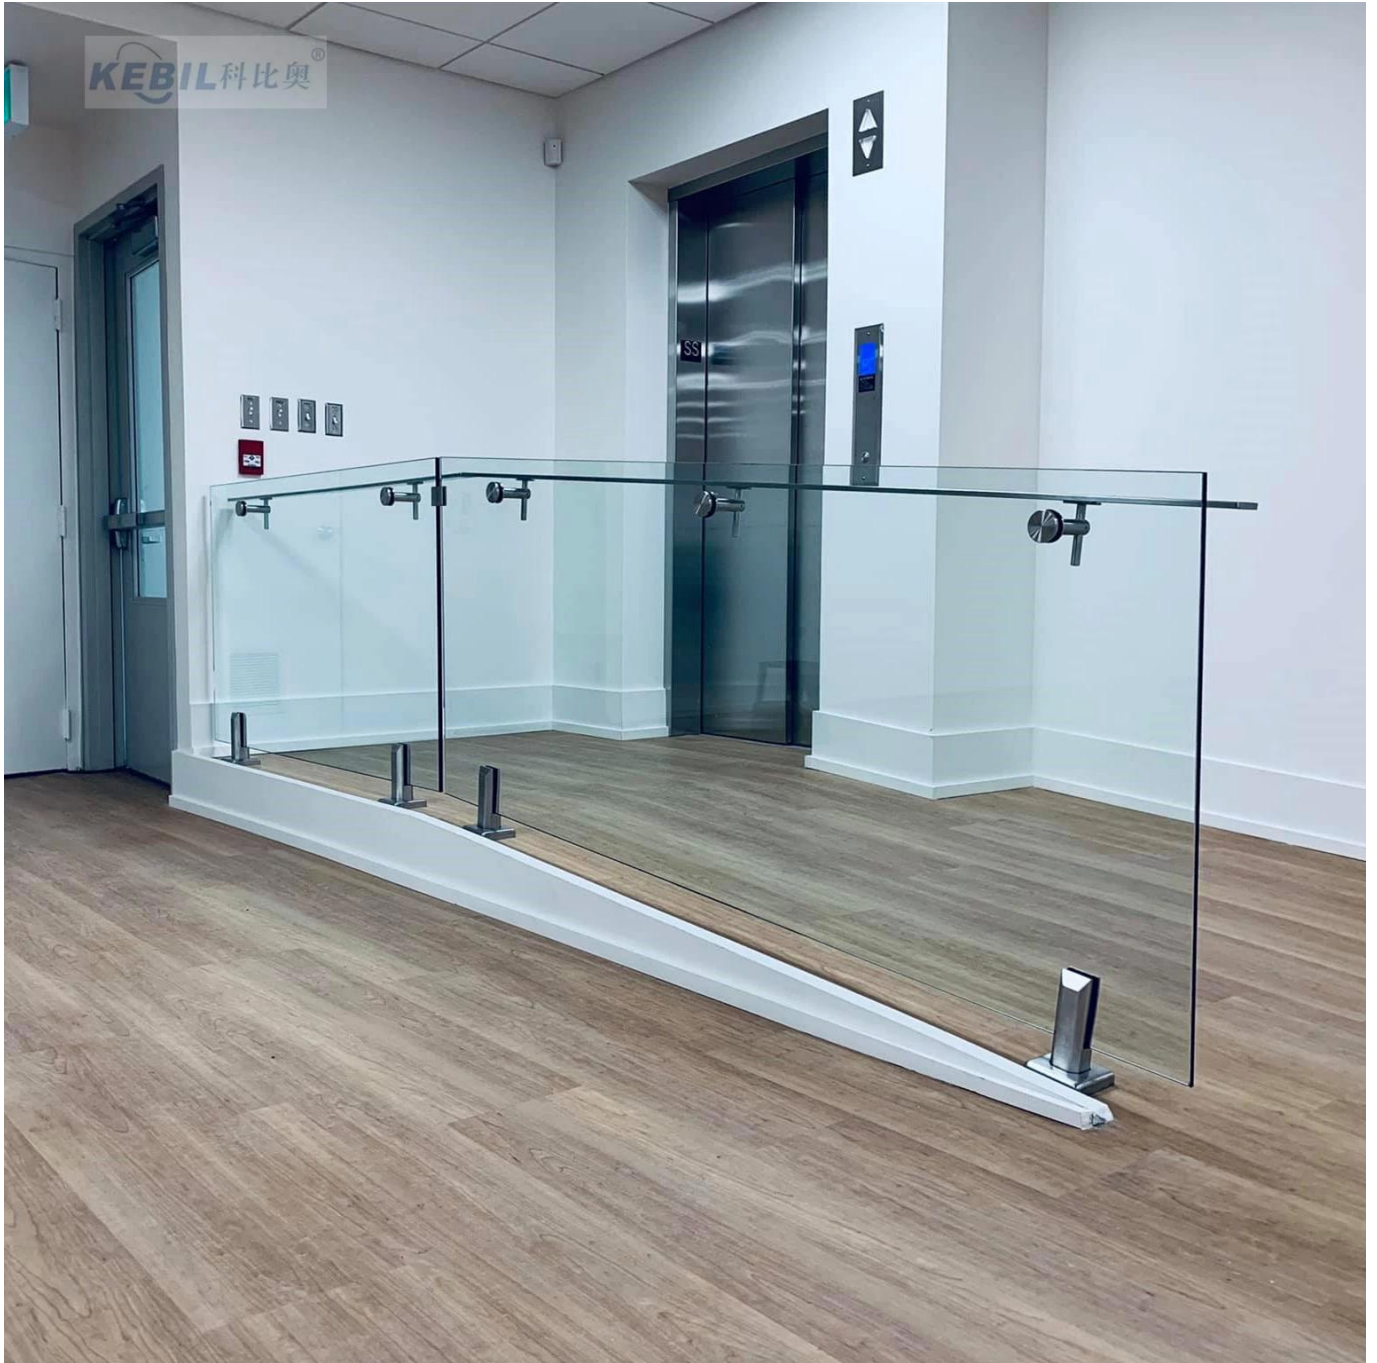

الفولاذ المقاوم للصدأ درابزين قوس حديدي زجاجي درابزين قوس

1. شنت الجدار معشوقة الفولاذ المقاوم للصدأ الدرابزين قوس دشروخ G

- المواد: الفولاذ المقاوم للصدأ 304/316
- النهاية: الساتان / مرآة مصقولة / أسود
- الأنابيب 40 / 50x50 / 42.4 / 50.8mm لكل من الأنابيب المستديرة والمربعة / 40
- سمك الزجاج: 19-6 مم

2. أنواع مختلفة الزجاج حديدي الفولاذ المقاوم للصدأ الحائط الدرابزين قوس

1) حديدى زجاجى من الفولاذ المقاوم للصدأ مثبت على الحائط P703R نموذج رقم .

2) درابزين زجاجى من الفولاذ المقاوم للصدأ مثبت على الحائط P706 نموذج رقم .