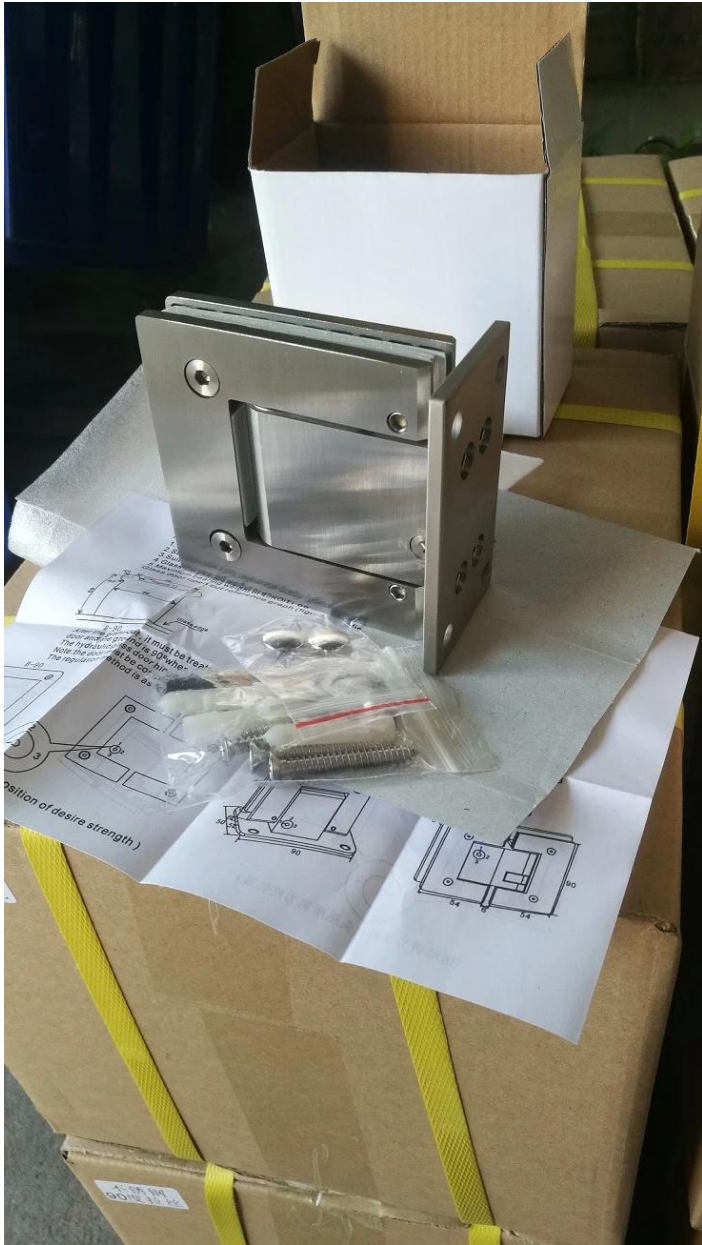

## الفولاذ المقاوم للصدأ الثقيلة كليب المشبك قابل للتعديل الشاشة المحورية الحمام زجاج الباب المفصلي دش

اكتب	مفصلات الأبواب والنوافذ
مكان المنشأ	(قوانغدونغ ، الصين (البر الرئيسي
اسم العلامة التجارية	قبيل
رقم الموديل	G-W90SS
اسم المنتج	درجة مفصلي دش زجاجي للحائط 90
مواد	؛ الألومنيوم SS304 ، SS316
إنهاء	PSS SSS CP BN
بحجم	ملم 90 * 55
سمك الزجاج	ملم زجاج مقوى 8-12
تحمل	كلغ / زوج 45
فوكتيون	الزجاج على الحائط ، الزجاج على الزجاج
خاصية	سهولة التركيب ودائم وأمن
تطبيق	غرفة الاستحمام ، مكتب ، فندق ، منزل

الدرجة العلمية & 90 الدرجة العلمية زجاج دش مفصل في استانلس صلب مواد 180

مفصل دش زجاجي 90 درجة من الفولاذ المقاوم للصدأ ومواد الألومنيوم

اطهر التفاصيل:

**التعبئة:**

**تعليمات التحميل:**

**HINGE PARTS**

**STEP 1 - LINE UP THE MAIN BODY OF THE HINGE ALONG THE DESIGNATED SLOT OF THE ACRYLIC DOOR**

**NOTE: REFER TO THE PICTURE BELOW AFTER THE DOOR IS INSTALLED.**

**THE ADJUSTMENT TO THE CLOSING SPEED WILL ALREADY BE SET, NO NEED TO ADJUST**

**MAIN BODY CONFIGURATION**

**TOP HALF CONFIGURATION**

**STEP 2 - SANDWICH THE ACRYLIC WITH THE TOP HALF OF THE HINGE, ALIGNING WITH THE MAIN BODY**

**MAKE SURE THE SCREW HEADS FACE INSIDE THE ROOM WHEN ATTACHING THE DOOR.**

**STEP 3 - INSERT THE BOLTS AND TIGHTEN WITH A 4mm HEX KEY**

**صور المشروع:**

**:يرجى الاتصال بنا على النحو التالي**

**حواء**

sales03@launch-china.cn