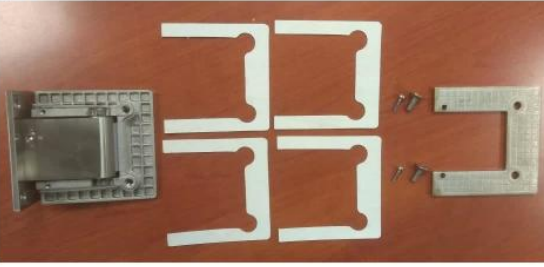

## الفولاذ المقاوم للصدأ الثقيلة كليب المشبك قابل للتعديل الشاشة المحورية الحمام زجاج الباب المفصلي دش

اكتب	مفصلات الأبواب والنوافذ
مكان المنشأ	(قوانغدونغ ، الصين (البر الرئيسي
اسم العلامة التجارية	قبيل
رقم الموديل	G-W90SS
اسم المنتج	درجة مفصلي دش زجاجي للحائط 90
مواد	؛ الألومنيوم SS304 ، SS316
إنهاء	PSS SSS CP BN
بحجم	ملم 90 * 55
سمك الزجاج	ملم زجاج مقوى 8-12
تحمل	كلغ / زوج 45
فوكتيون	الزجاج على الحائط ، الزجاج على الزجاج
خاصية	سهولة التركيب ودائم وأمن
تطبيق	غرفة الاستحمام ، مكتب ، فندق ، منزل

الدرجة العلمية & 90 الدرجة العلمية زجاج دش مفصل في استانلس صلب مواد 180

مفصل دش زجاجي 90 درجة من الفولاذ المقاوم للصدأ ومواد الألومنيوم

اطهر التفاصيل:

**التعبئة:**

**تعليمات التحميل:**

**HINGE PARTS**

**STEP 1 - LINE UP THE MAIN BODY OF THE HINGE ALONG THE DESIGNATED SLOT OF THE ACRYLIC DOOR**

**NOTE: REFER TO THE PICTURE BELOW AFTER THE DOOR IS INSTALLED.**

**THE ADJUSTMENT TO THE CLOSING SPEED WILL ALREADY BE SET, NO NEED TO ADJUST**

**MAIN BODY CONFIGURATION**

**TOP HALF CONFIGURATION**

**STEP 2 - SANDWICH THE ACRYLIC WITH THE TOP HALF OF THE HINGE, ALIGNING WITH THE MAIN BODY**

**MAKE SURE THE SCREW HEADS FACE INSIDE THE ROOM WHEN ATTACHING THE DOOR.**

**STEP 3 - INSERT THE BOLTS AND TIGHTEN WITH A 4mm HEX KEY**

**صور المشروع:**

**:يرجى الاتصال بنا على النحو التالي**

**حواء**

sales03@launch-china.cn