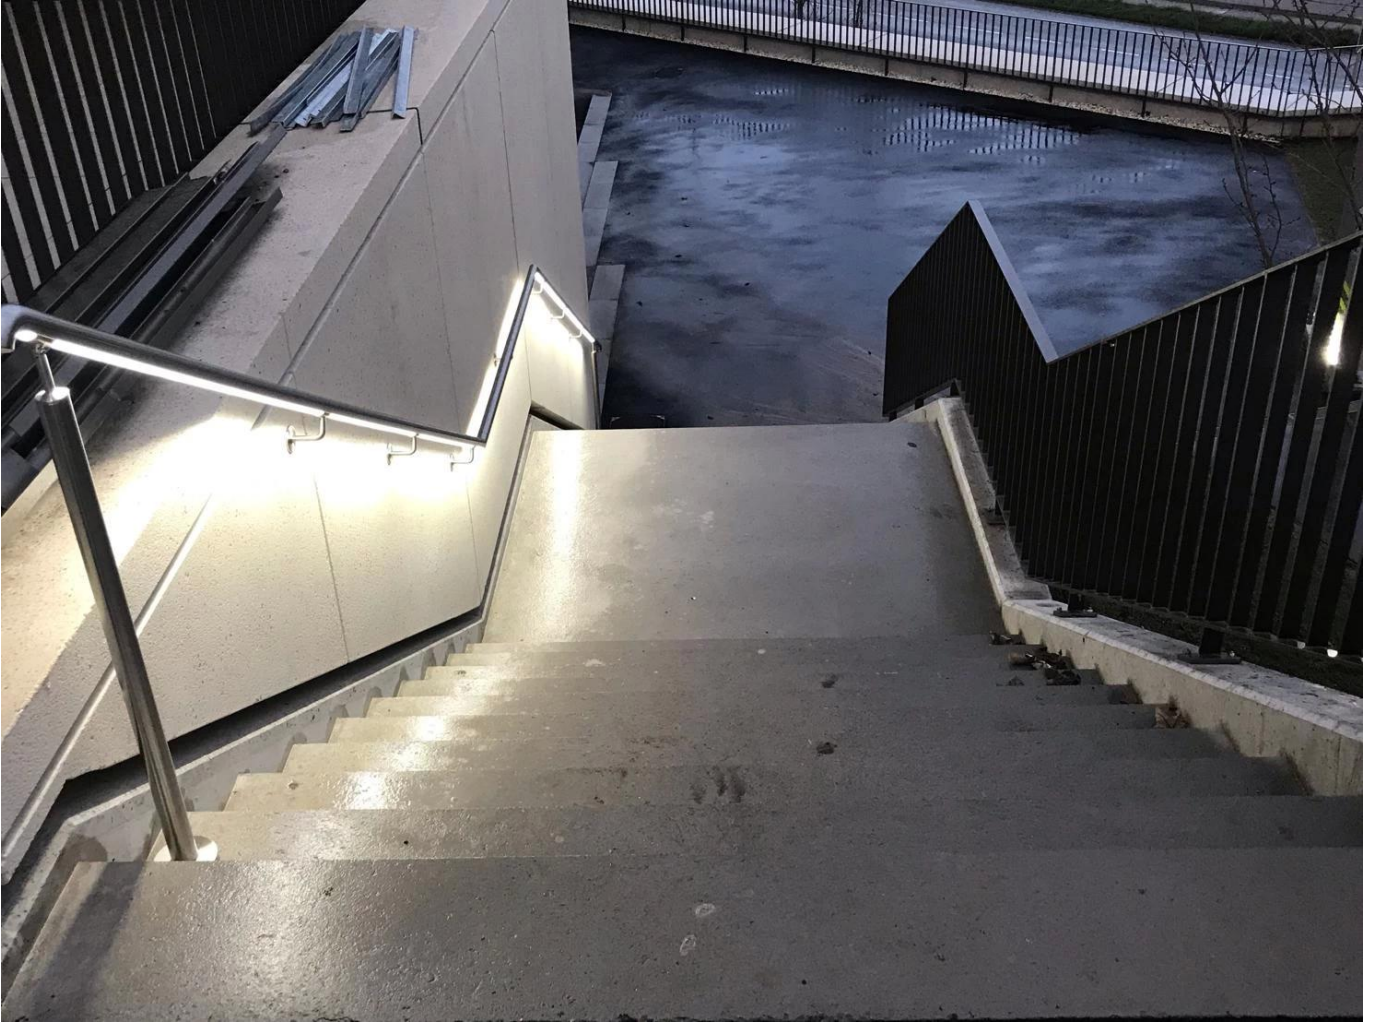

## الفولاذ المقاوم للصدأ مضيئة بقيادة ضوء الدرايزين للسلاالم

مكون	تخصيص	مواد	سطح
درايزين	مم 50.8 * 1.5 مم 42.4 * 1.5 مم 38.1 * 1.5 مم 25.4 * 1.5	SUS304 SUS316	صقيل مرآة أسود
على حامل الحائط	مناسبة لأنبوب الدرايزين المقابل	SUS304 SUS316	صقيل مرآة أسود
ضوء قاد	يمكن تغييرها حسب طلباتك	LED	صافي