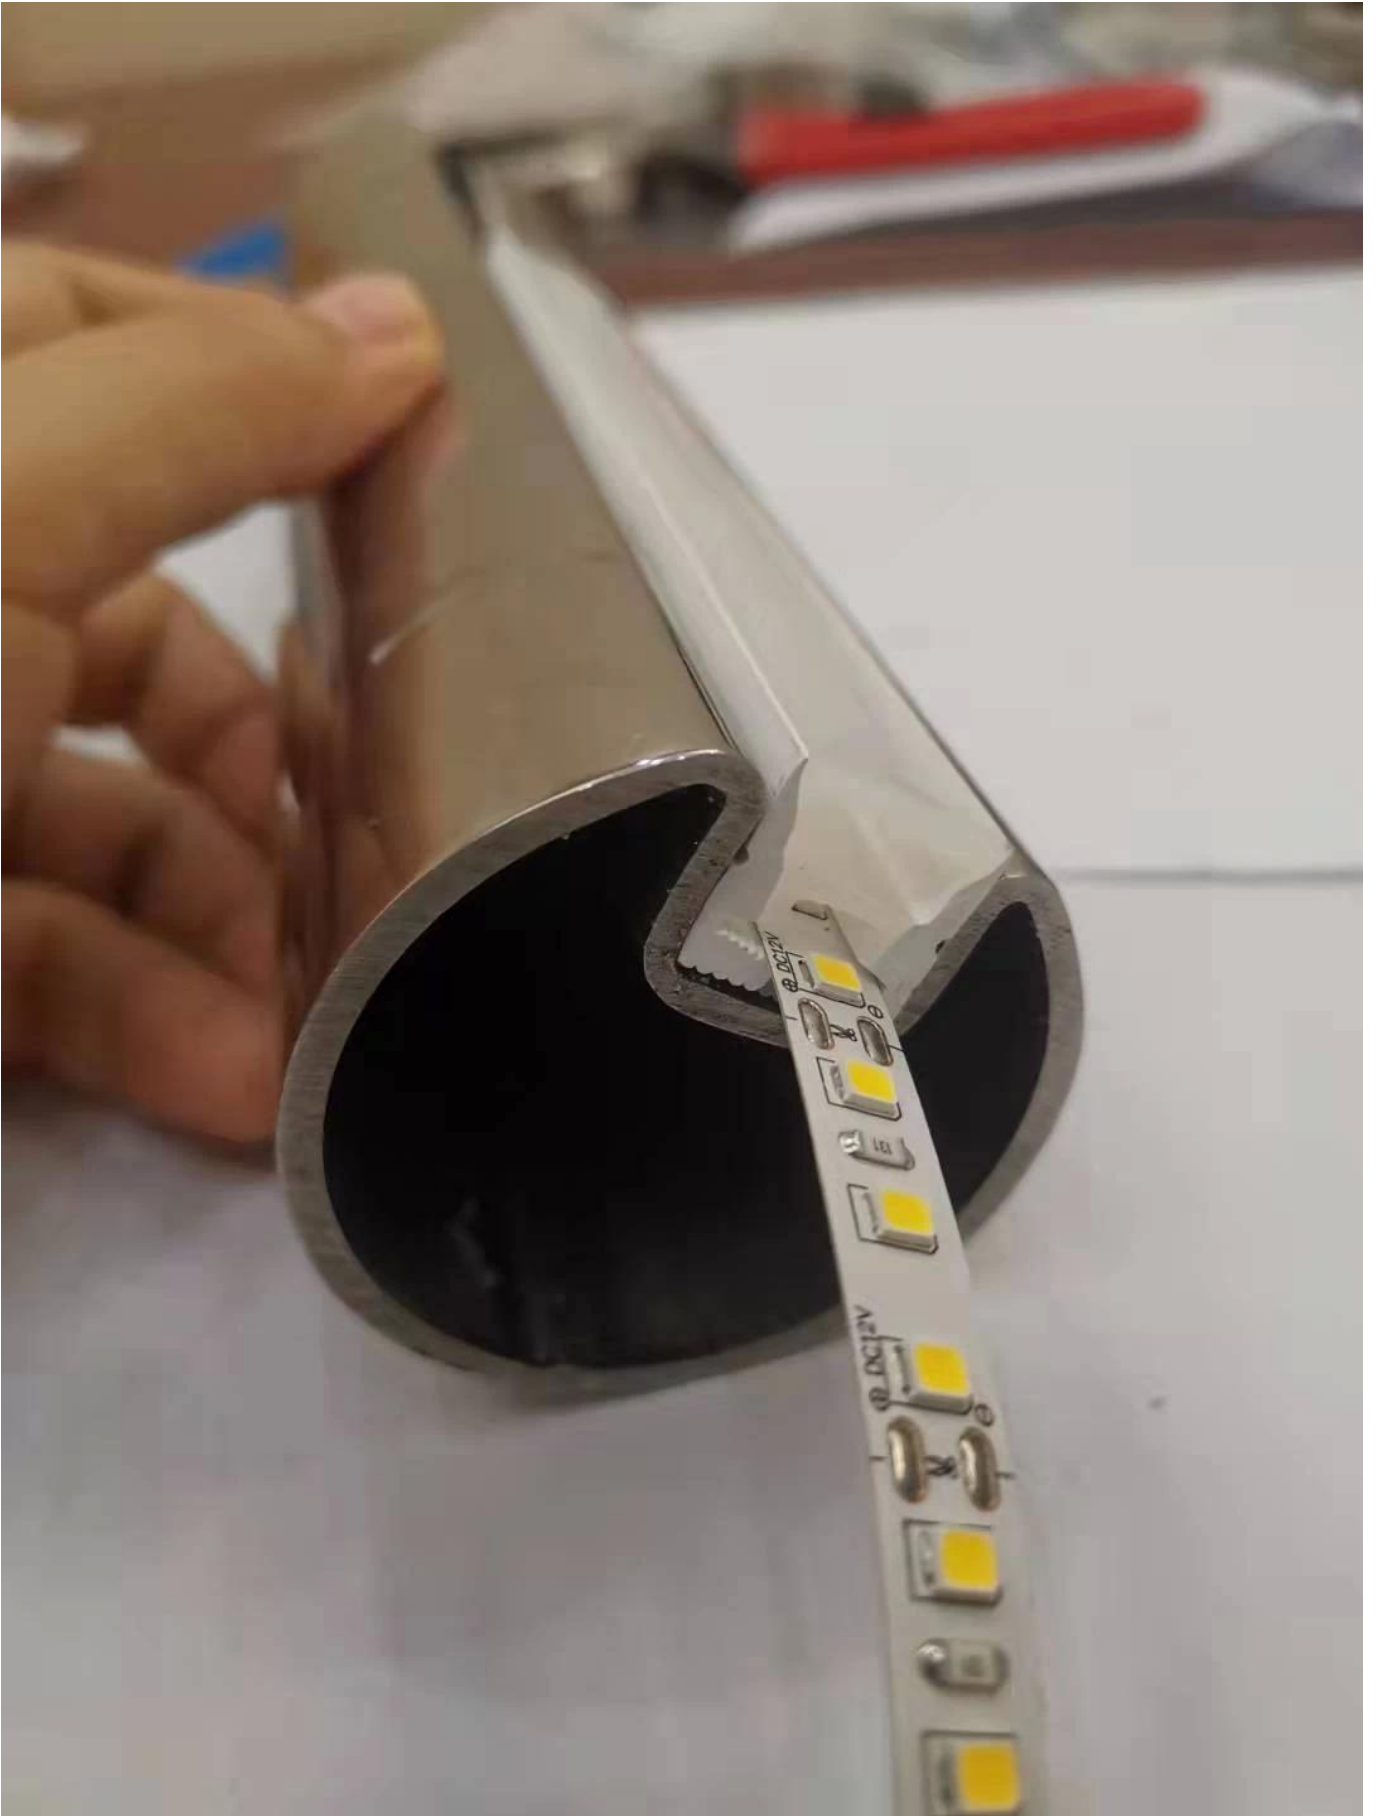

## الفولاذ المقاوم للصدأ مضيئة بقيادة ضوء الدرايزين للسلاالم

مكون	تخصيص	مواد	سطح
درايزين	مم 50.8 * 1.5 مم 42.4 * 1.5 مم 38.1 * 1.5 مم 25.4 * 1.5	SUS304 SUS316	صقيل مرآة أسود
على حامل الحائط	مناسبة لأنبوب الدرايزين المقابل	SUS304 SUS316	صقيل مرآة أسود
ضوء قاد	يمكن تغييرها حسب طلباتك	LED	صافي