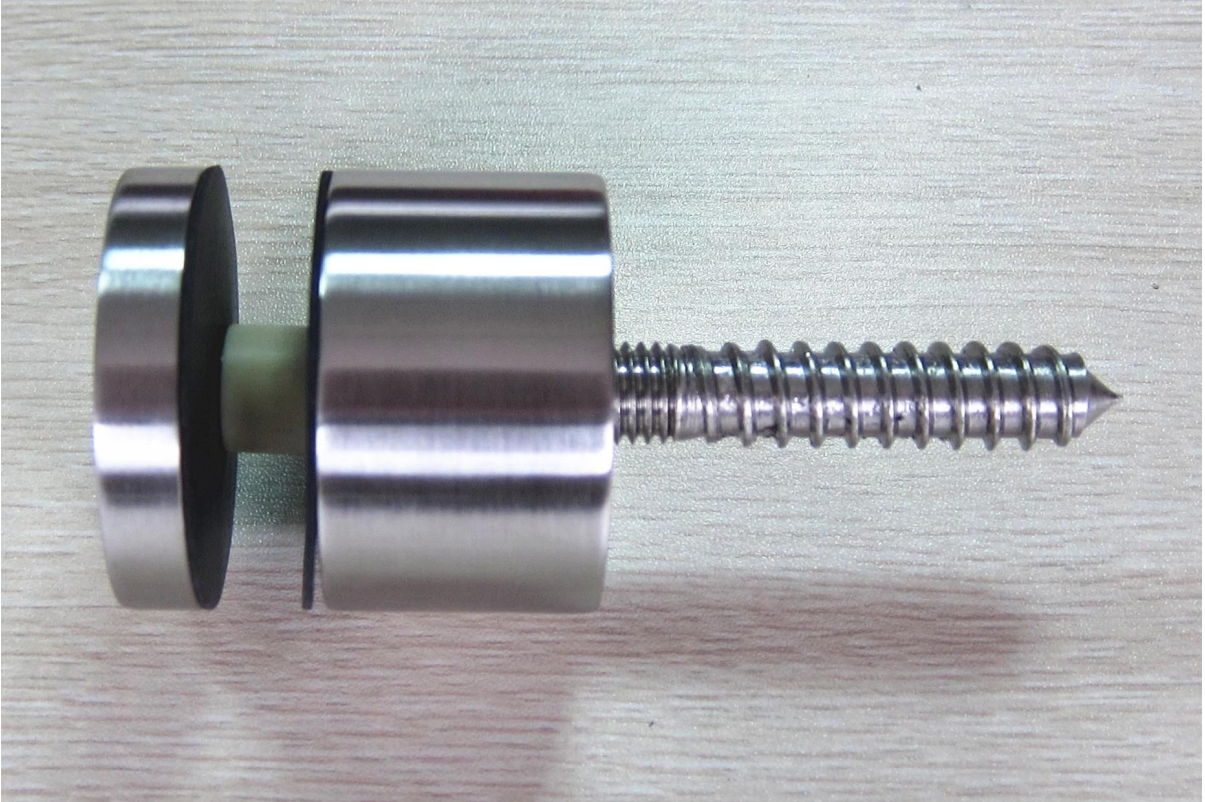

قابل للتعديل حامل المواجهة للزجاج M8 الفولاذ المقاوم للصدأ

وصف المنتج

المنتج نأنا	حامل المواجهة قابل للتعديل للزجاج M8 الفولاذ المقاوم للصدأ
مواد	الفولاذ المقاوم للصدأ 316/304
إنهاء	مرآة مصقولة / الساتان المصقول / اللون الأسود
حفر حجم ثقب الزجاج	حفرة قطرها 18 ملم المطلوبة في الزجاج
زجاج حجم المواجهة	حجم قياسي الرجوع إلى التفاصيل أدناه.
زجاج مخصص المواجهة	متاح. (نحن يمكن ان تنتج حسب متطلبات العميل. (نحن المصنع
تركيب زجاج مأزق	يمكن تثبيت في الخرسانة و خشب على حد سواء.
زجاج مأزق تصاعد	تركيب الجدار ، تصاعد الجانب / اللقافة
الحد الأدنى طلب الكمية	قطعة واحدة
عينة	متاح للتحقق الجودة والانتهاء قبل النظام
تفتيش مصنع	متاح
لسمك الزجاج	سمك الزجاج للزبون
تفاصيل التعبئة	واحدة من المواجهة الزجاجية في كيس فقاعة واحدة ، ثم في مربع أبيض كرتون واحد. inton واحد. 30 قطعة . -التعبئة حسب متطلبات العميل
وأوديام الخدمة ome	أتوفرة

جميع الحقوق محفوظة © 2023. جميع الحقوق محفوظة.

KEBIL 科比奥®

KEBIL 科比奥®

KEBIL 科比奥®

SF-50T

Part No.	Material	Finish	Body	Bolt size
<ul style="list-style-type: none"> SF-30 SF-40 SF-50 SF-50A 	<ul style="list-style-type: none"> AISI 304 AISI 316 	<ul style="list-style-type: none"> Satin Mirror 	<ul style="list-style-type: none"> 30x10; 30x25mm 40x10; 40x30mm 50x12; 50x30mm 50x12; 50x50mm silicon rubber gasket included 	<ul style="list-style-type: none"> M10x120 bolt M10x72 wood screw M8x100 bolt M8 x72 wood screw

Part No.	Material	Finish	Body	Bolt size
<ul style="list-style-type: none"> SF-38Z 	<ul style="list-style-type: none"> AISI 304 AISI 316 	<ul style="list-style-type: none"> Satin Mirror 	<ul style="list-style-type: none"> hollow type 38x7.5;38x38mm silicon rubber gasket included 	<ul style="list-style-type: none"> M8x70 hexagonal screw

Part No.	Material	Finish	Body	Mounting plate size
<ul style="list-style-type: none"> SF-50T 	<ul style="list-style-type: none"> AISI 304 AISI 316 	<ul style="list-style-type: none"> Satin Mirror 	<ul style="list-style-type: none"> 50x10;50x30mm silicon rubber gasket included 	<ul style="list-style-type: none"> 200x100x10mm