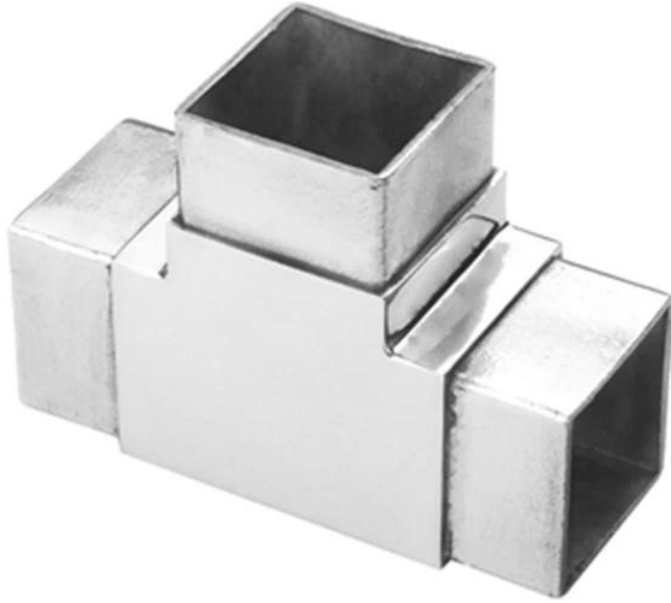

أنابيب مربع موصلات 50MM / IMM الفولاذ المقاوم للصدأ الأنابيب المناسب 40

Description

- مصنوعة من الفولاذ المقاوم للصدأ 304/316
- Finish: مصقول / نحى
- 40x40mm، 1.5-1.3mm أنبوب سميكة
- (حجم الموصلات المتاحة) الحد الأدنى لكمية: 10 قطعة Customer
- نموذج أنبوب موصل المتاحة 5
- # 2 **S401** طريقة 90 درجة أنبوب موصل
- # 3 **S402** شكل أنبوب موصل t طريقة
- # 3 **S403** الطريق الزاوية أنبوب موصل
- # 4 **S404** طريقة الزاوية أنبوب موصل
- # 4 **S405** طريقة موصل أنبوب

أنبوب تفاصيل الموصل

- S401 - 40X20** أنبوب موصل
- سميكة 1.5-1.3mm أنبوب، 20mm x يربط إلى 40
- قطعة / والوزن الصافي: 375

S401 - 40x40 أنبوب موصل
سميكة mm أنبوب 1.5-1.3، 40mm يربط إلى 40

S401 - 50x50 أنبوب موصل
سميكة mm أنبوب 1.5-1.3، 50mm يربط إلى 50
قطعة / والوزن الصافي: 490

S402 أنبوب موصل
سميكة mm أنبوب 1.3-1.5، 40mm x يربط إلى 40
قطعة / والوزن الصافي: 371

S403 أنبوب موصل
سميكة mm أنبوب 1.5-1.3، 40mm x يربط إلى 40
بيسي / والوزن الصافي: 375

S404 أنبوب موصل
سميكة mm أنبوب 1.3-1.5، 40mm x يربط إلى 40
قطعة / والوزن الصافي: 385

S405 أنبوب موصل
سميكة mm أنبوب 1.3-1.5، 40mm x يربط إلى 40
قطعة / والوزن الصافي: 45

نوع الجولة الفولاذ المقاوم للصدأ الأنابيب الزاوية موصل / الأنابيب الكوع

التسليم & أمب؛ التعبئة والتغليف

التسليم: أيام 3-5 عن طريق الجو. 10-15 أيام بحرا ----