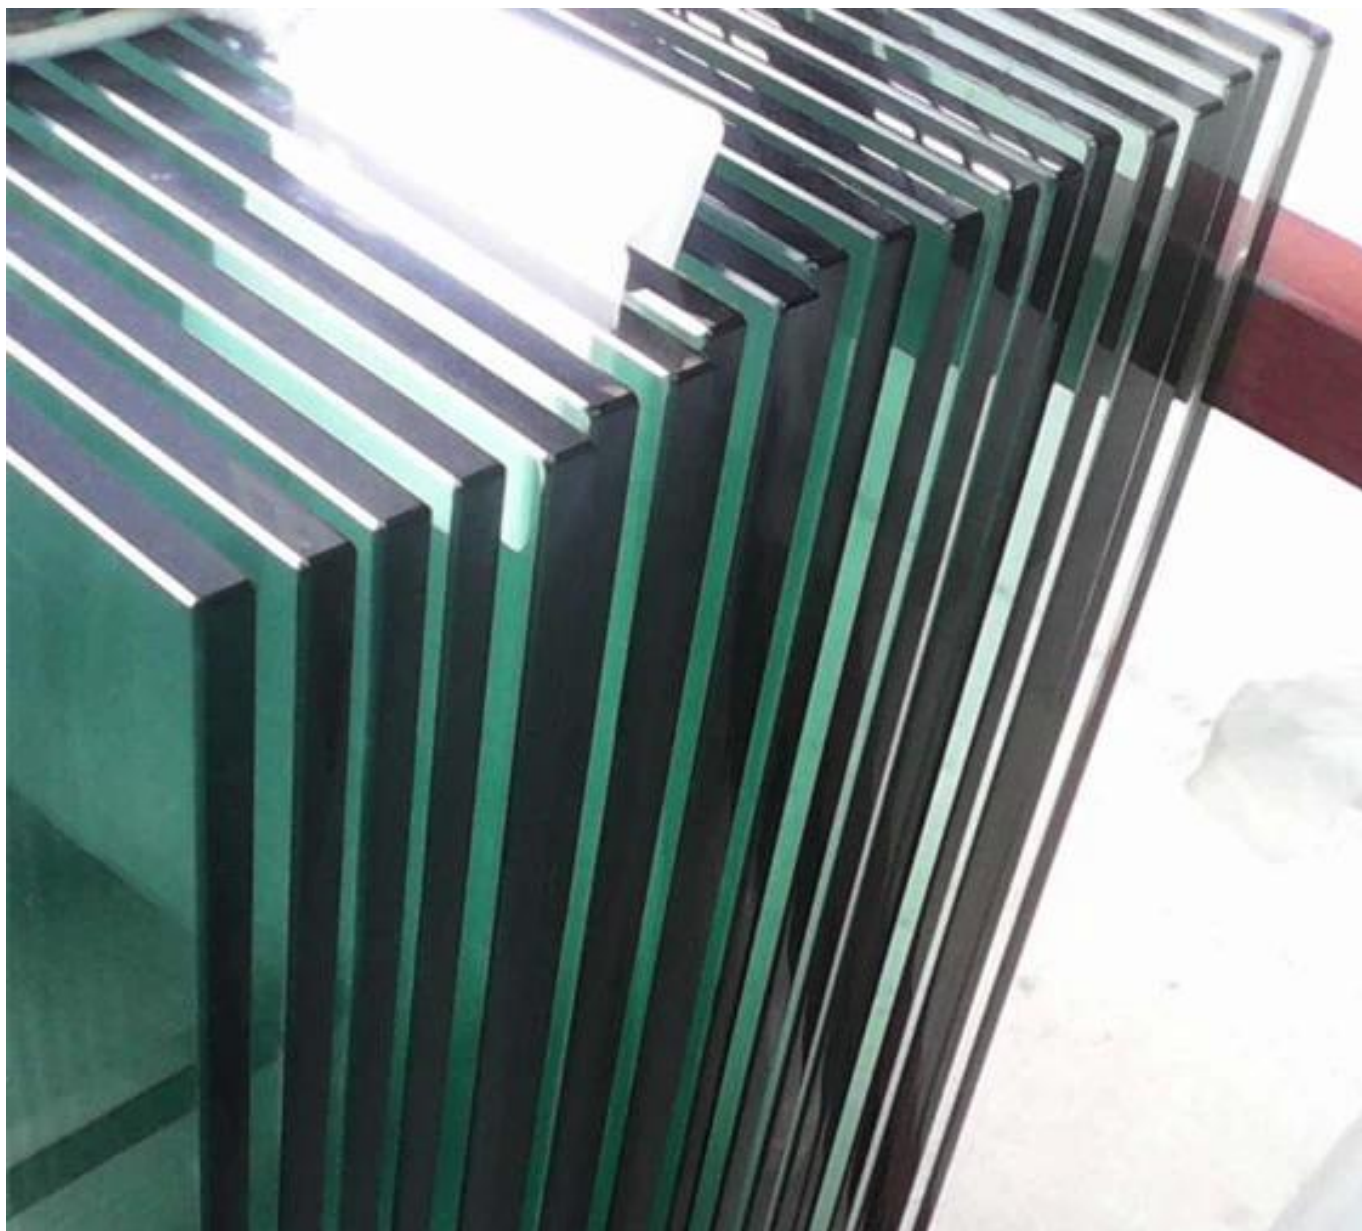

لوحات زجاج سميكة سميكة MMجولة بعد و 12mm الفولاذ المقاوم للصدأ شرفة الزجاج حديدي تصميم مع 50.8

1) - سمات.

زجاج حديدي بريد	قطر الدائرة. 42.4 / 50.8mm
خط حديدي ارتفاع	1067mm.
زجاج سماكة	12mm.
تتعدديكتب	ديني خشب تتعدد
المجسم المساعدون	متوفرة
موك	20. متر.

2) أنواع درابوات الزجاج أنواع الديكور الشرفة.

**KEBIL** 科比奥®

**LCH-106**

**LCH-107**

**LCH-108**

إنتاج الزجاج المقسى والتغليف. (3)

- صور مشروع العملاء من تصميم السور الزجاجي الفولاذ المقاوم للصدأ