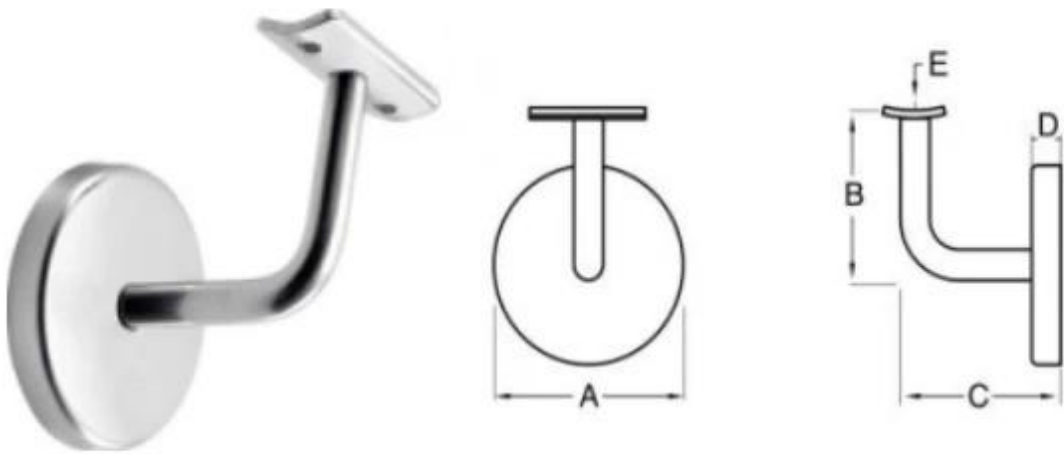

الفولاذ المقاوم للصدأ درايزين 316 شنت الجدار درايزين قوس

وصف المنتج

المنتج نأنا	الفولاذ المقاوم للصدأ حديدي 316 شنت الجدار درايزين قوس
مواد	الفولاذ المقاوم للصدأ 304 أو 316
إنهاء	مرآة مصقولة أو صقيل ناعم
متزايد	شنت قوس درايزين الجدار
نموذج رقم:	P703R
لوحة محول	لوحة محول الشعاع ولوحة محول مسطحة على حد سواء المتاحة
أناتركيب فلتر	تثبيت على الجدار لدعم الأنابيب درايزين مستديرة أو مسطحة
الوضعية	شنت قوس درايزين الجدار لسور الفولاذ المقاوم للصدأ ، شرفة ، الدرج ، الدرايزين سطح السفينة
موك	لا حدود. يمكن أن تأمر حسب متطلبات عمك
عينة	مناح للتحقق الجودة قبل النظام
تفتيش مصنع	مناح
تغليف السلامة	كيس فقاعة - صندوق من الورق المقوى - الكرتون
OME & amp; التصميم	توفرة
قوس درايزين مخصص	توفرة. نحن المصنع

□□□□□□□□ □□□ □□□□□□□□ □□□□□□ □□□

新製品 旧製品 部品 部品番号 部品名 単位

新编号	旧编号	A	B	C	D	E
P703R	SBT-38/43	65	60	70	12	R-21.5

新製品 旧製品 部品 部品番号 部品名 単位

STAINLESS STEEL BALUSTRADE AND FITTINGS

KEBIL 科比奧
SHENZHEN LAUNCH CO., LTD

<http://www.chinabalustrade.com>

Part No.	Material	Finish	Size
• P702R	• AISI 304	• Satin	A B C D
	• AISI 316	• Mirror	85 60 70 6.5
			E
			R:21.5

Part No.	Material	Finish	Size
• P703	• AISI 304	• Satin	A B C D
	• AISI 316	• Mirror	65 60 70 12
			E
			R:21.5