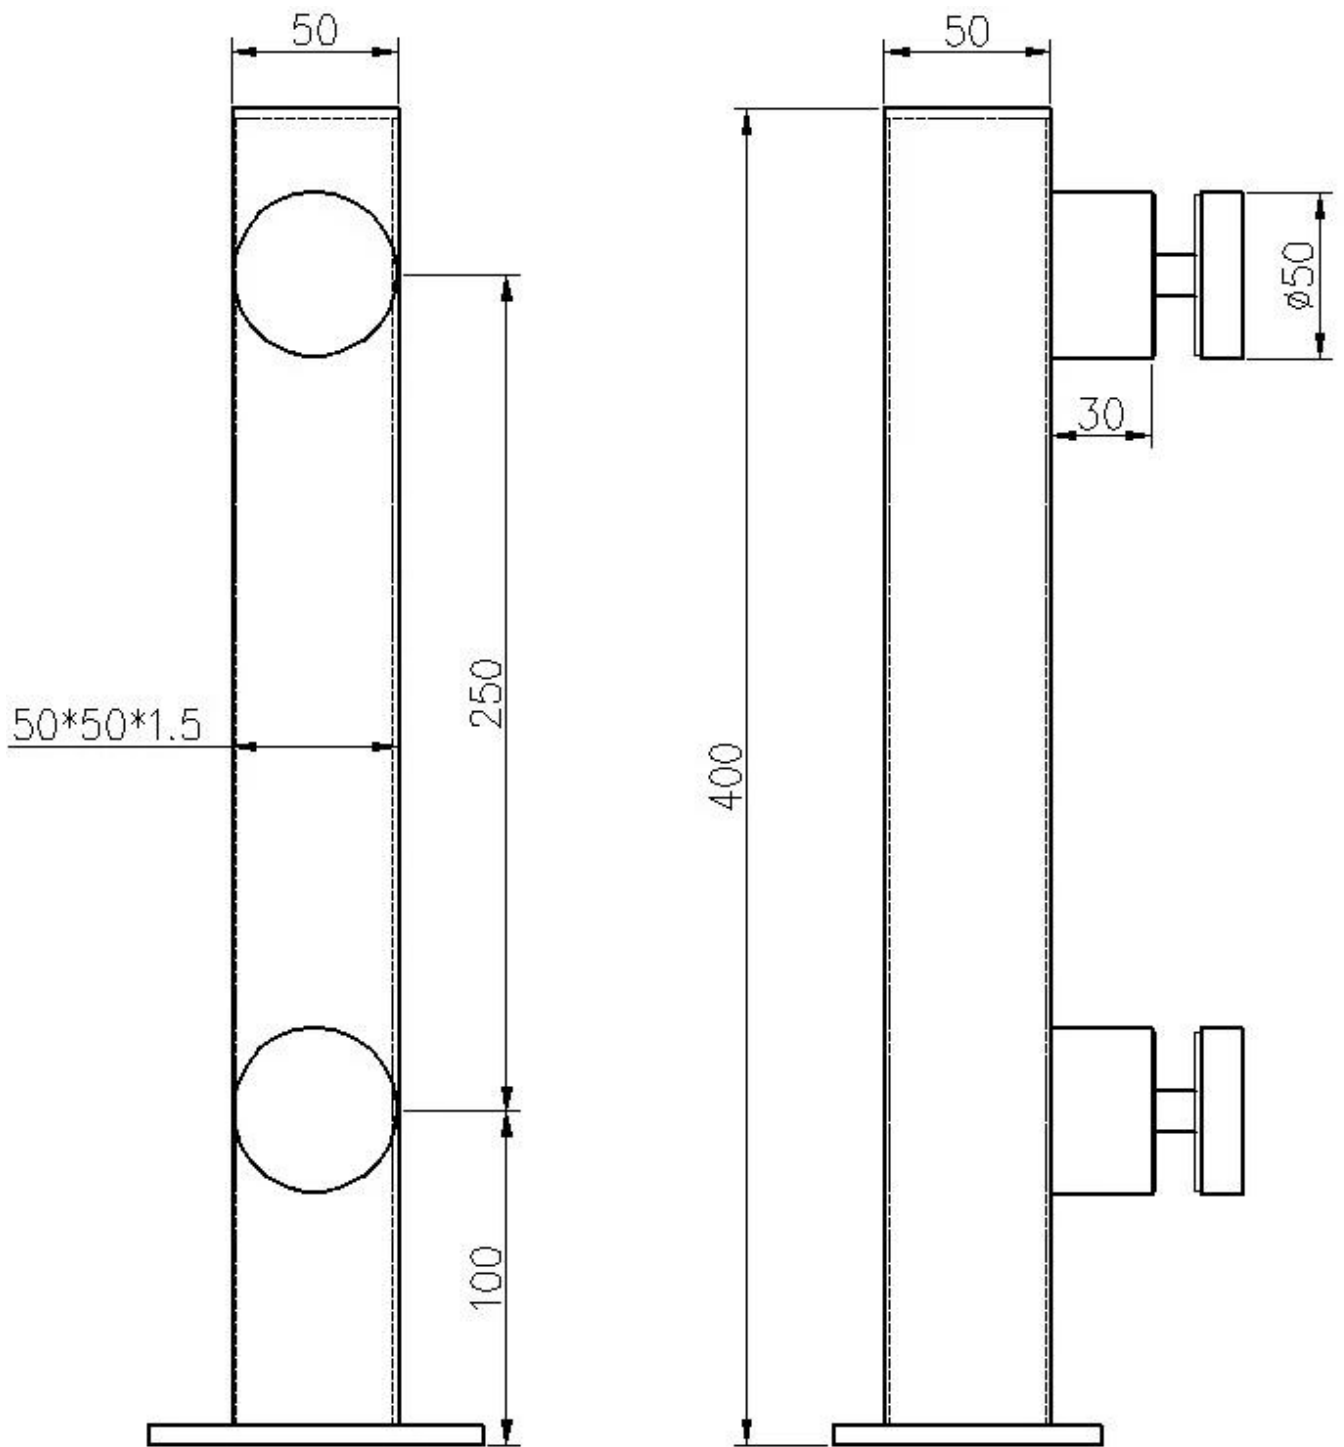

صور المشروع: