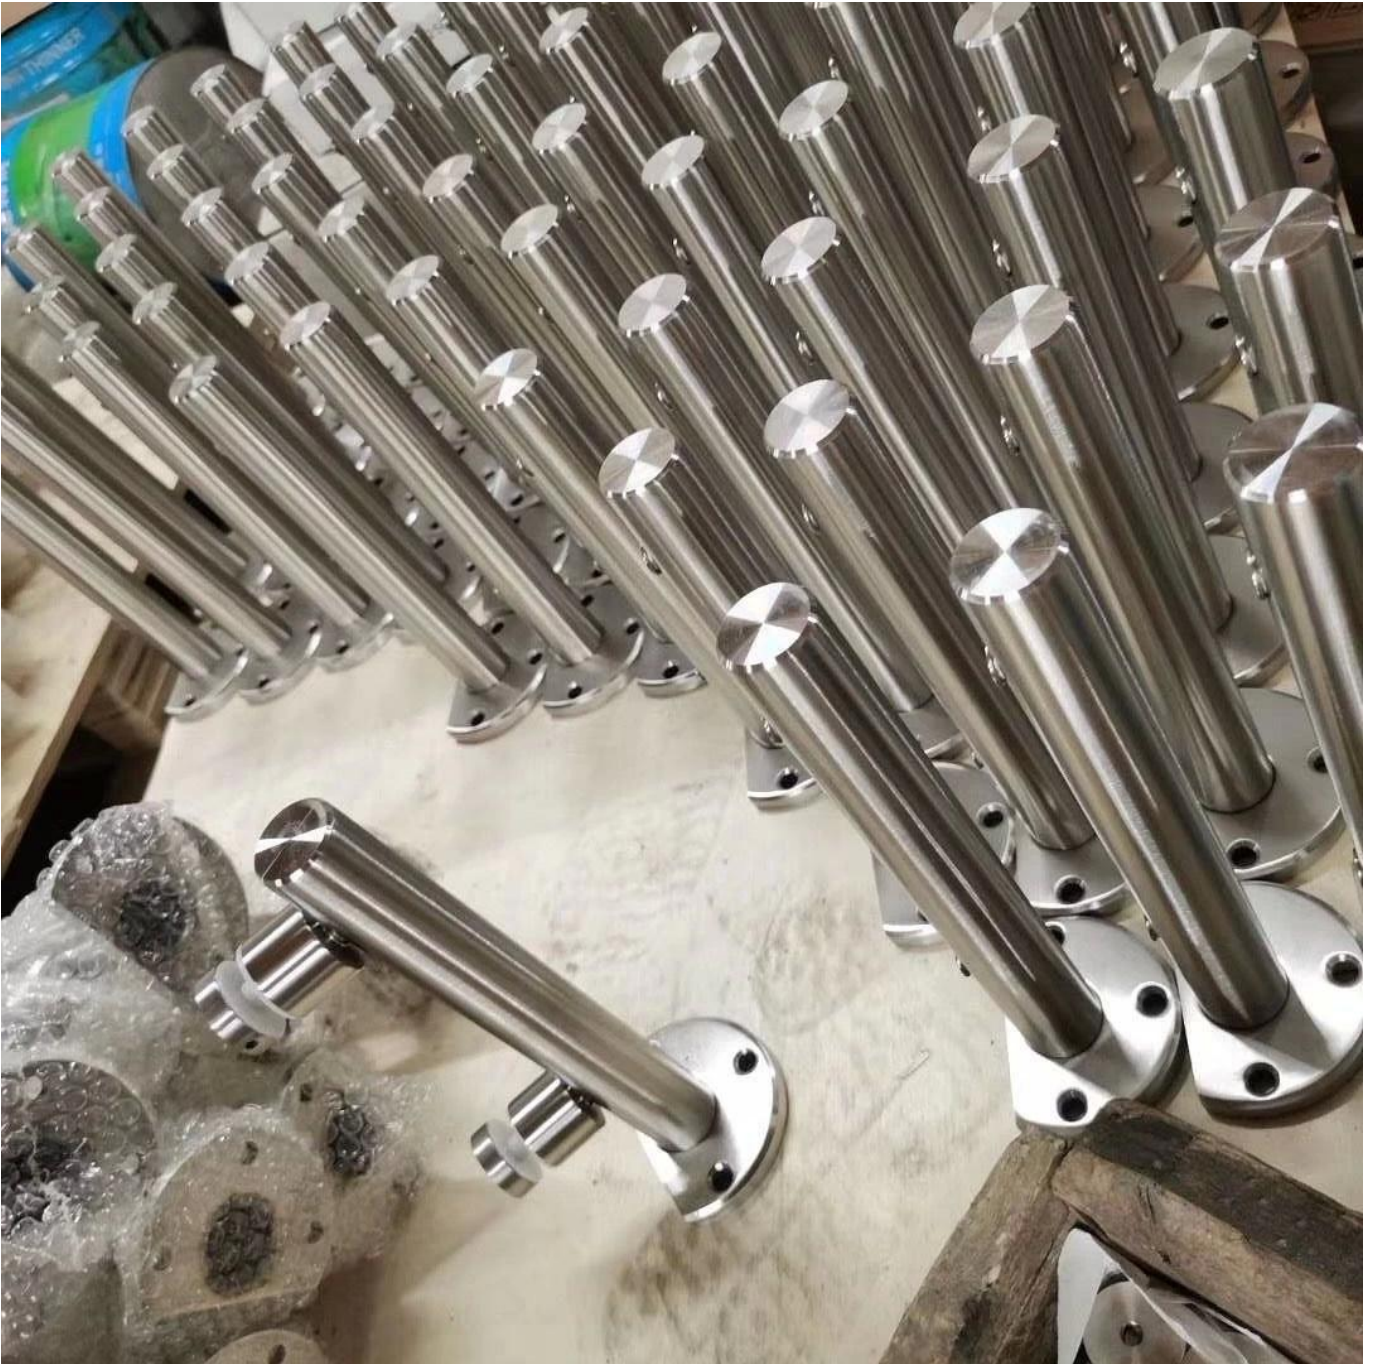

نوع آخر دائري