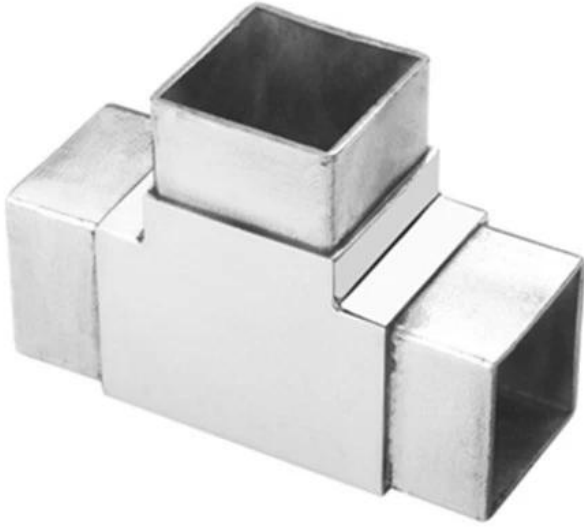

الفولاذ المقاوم للصدأ مربع 3 اتجاهات أنبوب موصل مربع

□□□□

- مصنوع من الستانلس ستيل 304/316
- النهاية: مصقول / ناعم / ذهبي / أسود / ألوان أخرى مطلوبة -
- الأبعاد: 30 * 30 * 1.5 مم ، 40 * 40 * 1.5 مم ، 50 * 50 * 1.5 مم ، 40 * 20 * 1.5 مم ، 51 * 51 * 3.2 مم -
- (موصلات حجم العميل المتاحة (الحد الأدنى لكمية الطلب: 10 قطع -

S402

S403

تفاصيل موصل الأنابيب

S402 موصل الأنابيب

سميكة 1.0-1.2mm ، 25mm يتصل بأنبوب 25

بسمك 1.3-1.5mm ، 40mm يتصل بأنبوب 40

3.0-3.2mm ، 51mm يتصل بأنبوب 51

S403 موصل الأنبوب

سميكة 1.0-1.2mm ، 25mm يتصل بأنبوب 25

سميكة 1.3-1.5mm ، 30mm يتصل بأنبوب 30

بسمك 1.3-1.5mm ، 40mm يتصل بأنبوب 40

سميكة 1.8-2.0mm ، 50mm يتصل بأنبوب 50

3.0-3.2mm ، 51mm يتصل بأنبوب 51

:يتوفر موصل أنبوب مربع آخر

4-way tube connector

For tube dimensions	Model
40×40×1.5(mm)	S405

نوع الجولة موصل ركن أنابيب الفولاذ المقاوم للصدأ / كوع الأنابيب

Stainless Steel Round Tube Connector

E301

E302

E303

E304