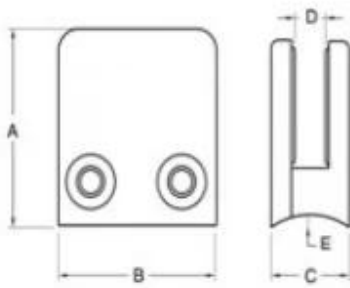

### صور المنتج:

**G102**

Item No.	A	B	C	D	E
G101	51	41	25	11	0
G101R	55	41	25	11	R-21.5
<b>→</b> G102	44	44	25	11	0
G102R	48	44	25	11	R-21.5
Suitable for 8-10mm glass					

**:صور المشروع**

**أنواع مختلفة من المشابك الزجاجية بأبعاد**

## Specifications of all glass clamps in our company

Drawing	Picture	Ref.	A	B	C	D	E
		G108	55	55	25	11	0
		G108R	58	55	30	11	R25.4
		G101	51	41	25	11	0
		G101R	55	41	25	11	R21.5/R25.4
		G102	44	44	25	11	0
		G102R	48	44	25	11	R21.5/R25.4
		G103	50	40	22	8	0
		G104	50	40	26	12	0
		G105	54	45	28	14	0
		G107	63	45	28	14	0
		G103R	52	40	22	8	R21.5
		G104R	52	40	26	12	R21.5
		G105R	58	45	28	14	R21.5/R25.4
		G107R	66	45	28	14	R21.5/R25.4
		G106	50	40	25	12	0
		G106R	52	40	25	12	R21.5/R25.4