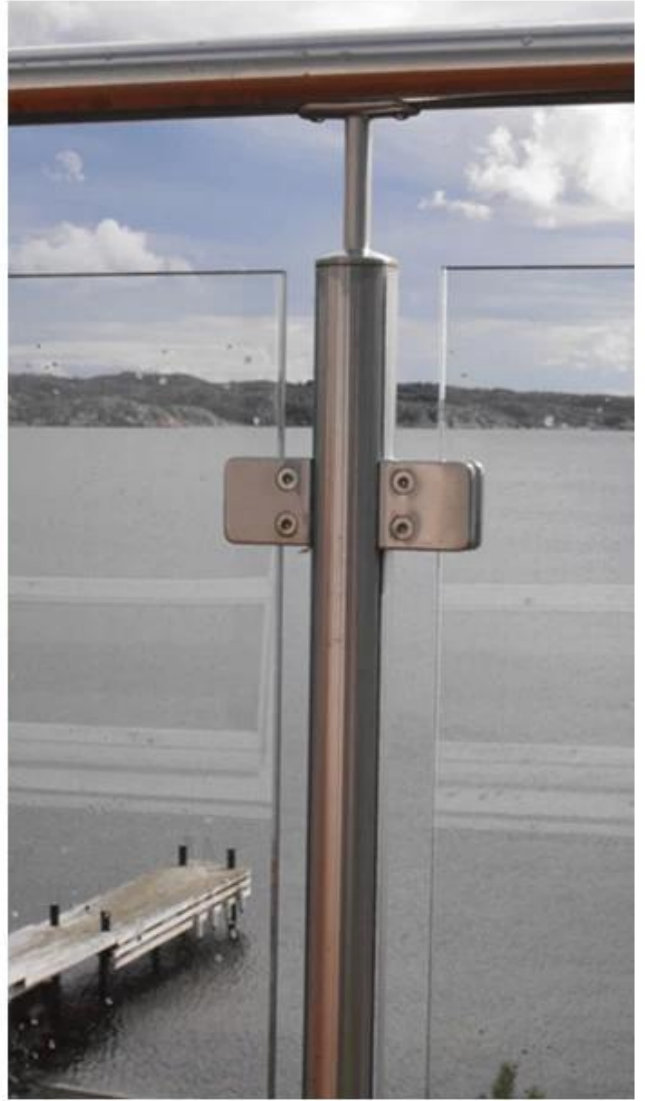

## الفولاذ المقاوم للصدأ ساحة الزجاج المشبك تحديد إلى جولة أو مربعة آخر أو الجدار

اسم المنتج	G102. زجاج المشبك
ماركة	كيبيل
مادة	الفولاذ المقاوم للصدأ 316, 304
المعالجة السطحية	صقيل نحيف، مرآة مصقول، أسود، أبيض
طرد	بشكل فردي في كيس من البلاستيك، الكرتون القياسية للتغليف الخارجي
شهادة	ISO 9001-2000.
الاستعمال	للبناء واستخدام الدرابزين (1) في مركز التسوق، المنزل. حديدي المشابك الزجاجية (2)
سمات	مصنوعة من الفولاذ المقاوم للصدأ، النظرة الجميلة، من السهل تنظيف، نوعية جيدة الخ
كلمات ذات صلة	زجاج المشبك / الفولاذ المقاوم للصدأ المشبك الزجاج / الفولاذ المقاوم للصدأ المشبك / الزجاج الدرابزين المشبك / زجاج كليب / زجاج فرملس المشبك
طلب	الديكور، يستخدم على نطاق واسع في الدرابزين من الفولاذ المقاوم للصدأ والدرابزين. ديكورات داخلية أو خارجية
المهلة	2-4 أسابيع.
موك	10 قطع.

### صور المنتج:

**G102**

Item No.	A	B	C	D	E
G101	51	41	25	11	0
G101R	55	41	25	11	R-21.5
<b>→</b> G102	44	44	25	11	0
G102R	48	44	25	11	R-21.5
Suitable for 8-10mm glass					

**:صور المشروع**

**أنواع مختلفة من المشابك الزجاجية بأبعاد**