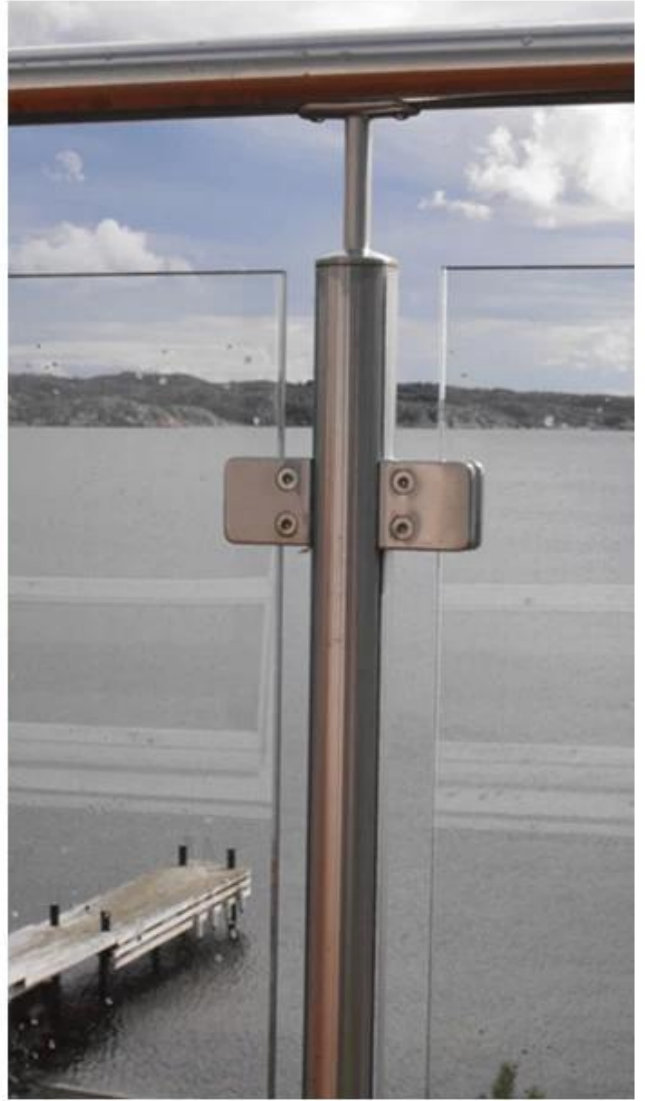

الفولاذ المقاوم للصدأ ساحة الزجاج المشبك الزجاج كليب قوس لمدة 1/2 "الزجاج

اسم المنتج	G112. زجاج المشبك
ماركة	كيبيل
مادة	الفولاذ المقاوم للصدأ 304, 316, 316
المعالجة السطحية	صقيل نحيف، مرآة مصقول، أسود، أبيض
طرد	بشكل فردي في كيس من البلاستيك، الكرتون القياسية للتغليف الخارجي
شهادة	ISO 9001-2000.
الاستعمال	للبناء واستخدام الدرابزين (1) في مركز التسوق، المنزل. حديدي المشابك الزجاجية (2)
سمات	مصنوعة من الفولاذ المقاوم للصدأ، النظرة الجميلة، من السهل تنظيف، نوعية جيدة الخ
كلمات ذات صلة	زجاج المشبك / الفولاذ المقاوم للصدأ المشبك الزجاج / الفولاذ المقاوم للصدأ المشبك / الزجاج الدرابزين المشبك / زجاج كليب / زجاج فرمليس المشبك
طلب	الديكور، يستخدم على نطاق واسع في الدرابزين من الفولاذ المقاوم للصدأ والدرابزين ديكورات داخلية أو خارجية.
المهلة	2-4 أسابيع.
موك	10 قطع.

صور المنتج في التشطيبات المختلفة:

صور المشروع:

أنواع مختلفة من المشابك الزجاجية بأبعاد

Specifications of all glass clamps in our company

Drawing	Picture	Ref.	A	B	C	D	E
		G108	55	55	25	11	0
		G108R	58	55	30	11	R25.4
		G101	51	41	25	11	0
		G101R	55	41	25	11	R21.5/R25.4
		G102	44	44	25	11	0
		G102R	48	44	25	11	R21.5/R25.4
		G103	50	40	22	8	0
		G104	50	40	26	12	0
		G105	54	45	28	14	0
		G107	63	45	28	14	0
		G103R	52	40	22	8	R21.5
		G104R	52	40	26	12	R21.5
		G105R	58	45	28	14	R21.5/R25.4
		G107R	66	45	28	14	R21.5/R25.4
		G106	50	40	25	12	0
		G106R	52	40	25	12	R21.5/R25.4