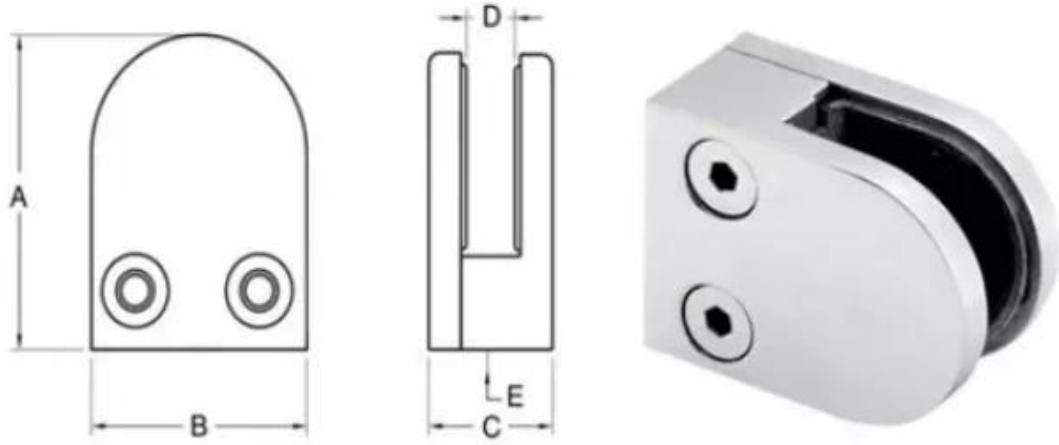

G105.5 مشبك سياج من الفولاذ المقاوم للصدأ باللون الخلفي من كيبيل

اسم المنتج	مشبك زجاج أسود
الماركة	Kebil
مواد	الفولاذ المقاوم للصدأ 304 ، 316
المعالجة السطحية	نحى الساتان ، مرآة مصقولة ، أسود
صفحة	بشكل فردي في كيس بلاستيكي ، كرتون قياسي للتغليف الخارجي
شهادة	ISO 9001-2000
إستعمال	للبناء واستخدام الدرابزين (1) في مركز التسوق ، البيت. المشابك الزجاج حديدي (2)
المميزات	مصنوع من الفولاذ المقاوم للصدأ ، ذو مظهر جميل ، سهل التنظيف ، جودة جيدة ، إلخ
كلمات ذات صلة	مشبك زجاجي / مشبك زجاجي من الفولاذ المقاوم للصدأ / مشبك من الفولاذ المقاوم للصدأ / مشبك درابزين زجاجي / مشبك زجاجي / مشبك زجاجي بدون إطار
تطبيق	الديكور ، يستخدم على نطاق واسع على الدرابزين والدرابزين من الفولاذ المقاوم للصدأ ديكورات داخلية أو خارجية
المهلة	أسابيع 2-4
موك	قطع 10

ميناء: شنتشن، الصين

شروط التجارة المتاحة: FOB ، CIF ، C & F ، CFR ، EX-WORKS

في الأفق ؛ ويسترن يونيون ، علي بابا إسكرو T / T ؛ L / C: شروط الدفع المتاحة

صور المنتج:

Black matt

Black gloss

Item No.	A	B	C	D
G103	50	40	22	8
G104	50	40	26	12
→ G105	54	45	28	14
For 10-12mm glass				

BC-8035 مشبك زجاجي أسود 180 درجة

PV-90 درجة من الزجاج الأسود المشبك 90

صور المشروع:

أنواع مختلفة من المشابك الزجاجية ذات الأبعاد

Specifications of all glass clamps in our company

Drawing	Picture	Ref.	A	B	C	D	E
		G108	55	55	25	11	0
		G108R	58	55	30	11	R25.4
		G101	51	41	25	11	0
		G101R	55	41	25	11	R21.5/R25.4
		G102	44	44	25	11	0
		G102R	48	44	25	11	R21.5/R25.4
		G103	50	40	22	8	0
		G104	50	40	26	12	0
		G105	54	45	28	14	0
		G107	63	45	28	14	0
		G103R	52	40	22	8	R21.5
		G104R	52	40	26	12	R21.5
		G105R	58	45	28	14	R21.5/R25.4
		G107R	66	45	28	14	R21.5/R25.4
		G106	50	40	25	12	0
		G106R	52	40	25	12	R21.5/R25.4

يمكن تثبيت هذا النوع من المشابك الزجاجية على العمود المربع والجدار.

عادة ما يستخدم المشبك مع وظيفة الفولاذ المقاوم للصدأ لعقد الألواح الزجاجية ، لدرابزين الشرفة ، درابزين الشرفة ، الدرج. مناسب للباب الداخلي والخارجي.