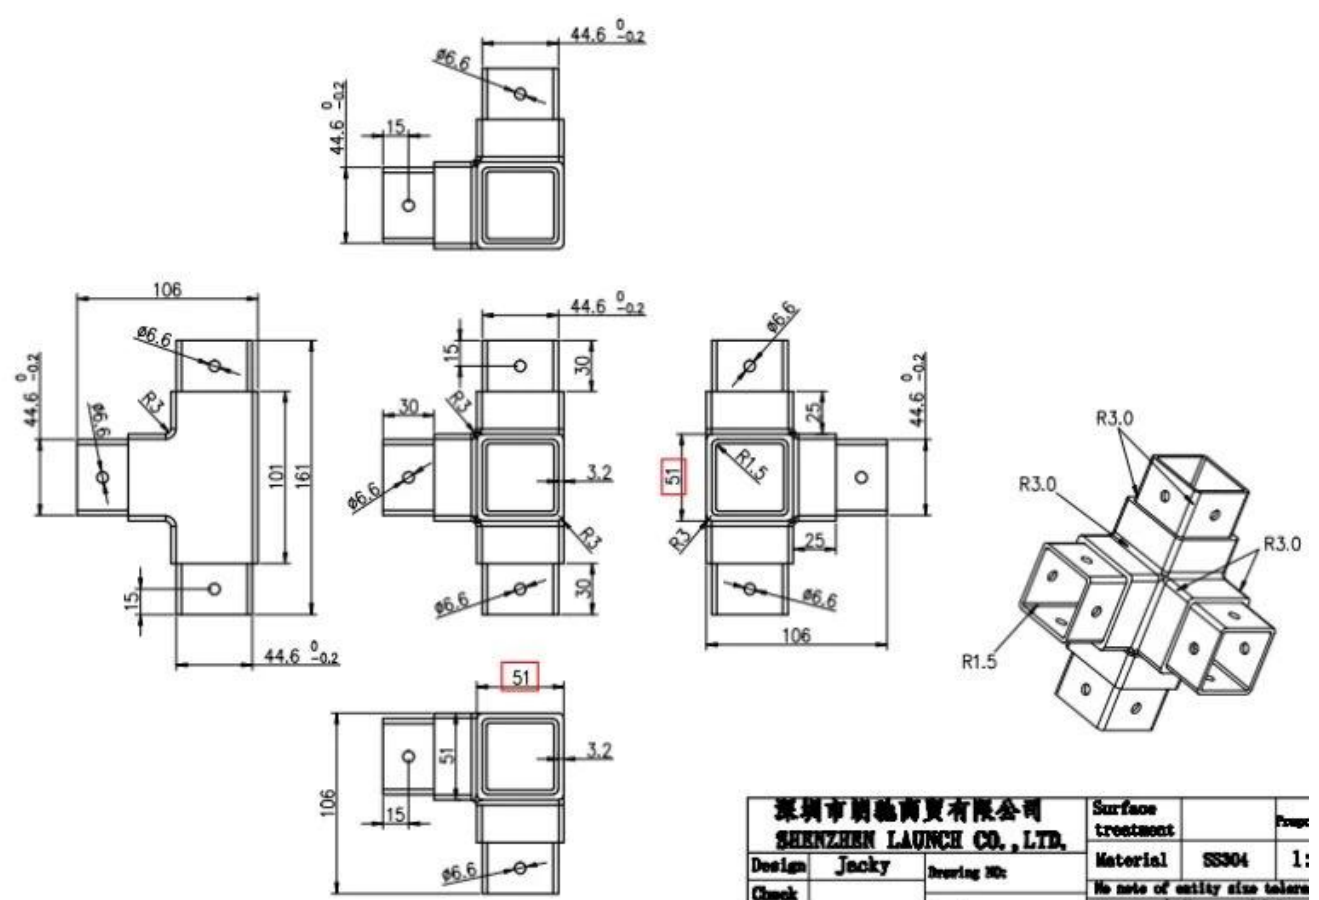

深圳市朗驰商贸有限公司 SHENZHEN LAUNCH CO., LTD.		Surface treatment		Page
Design	Jacky	Drawing NO:		Material	SS304	1:	
Check		Name:		No note of entity size tolerance			
Craft		Revision		Linear tolerance	X ±0.1		
Audit		V002		XXX ±0.1			
Approve				Angle tolerance	X ±1°		
					XX ±0.5°