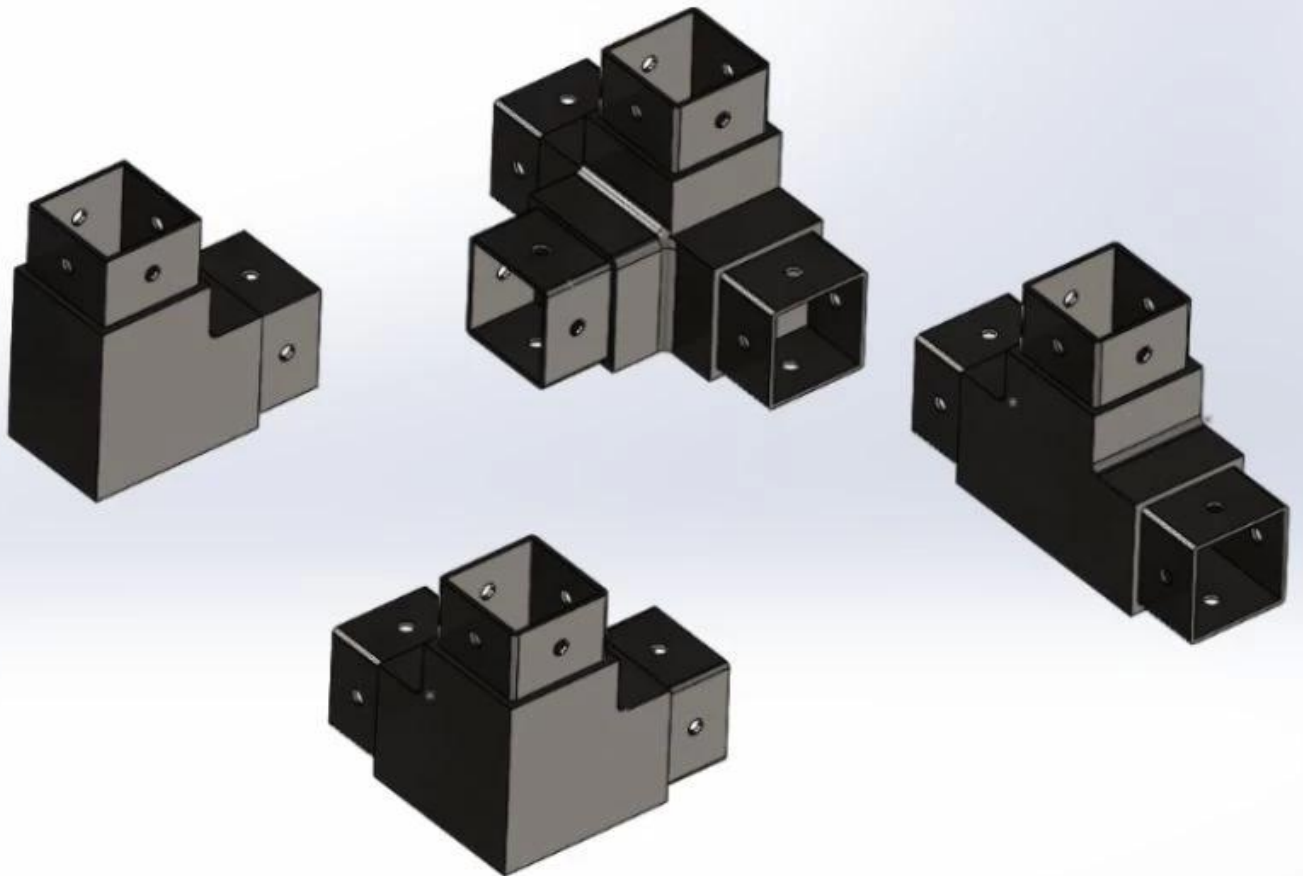

深圳市朗驰商贸有限公司 SHENZHEN LAUNCH CO., LTD.		Surface treatment		Page
Design	Jacky	Drawing NO:		Material	SS304	1:	
Check		Name:		No note of entity size tolerance			
Craft		Revision		Linear tolerance	X ±0.1		
Audit		V002		XXX ±0.1			
Approve				Angle tolerance	X ±1°		
					XX ±0.5°