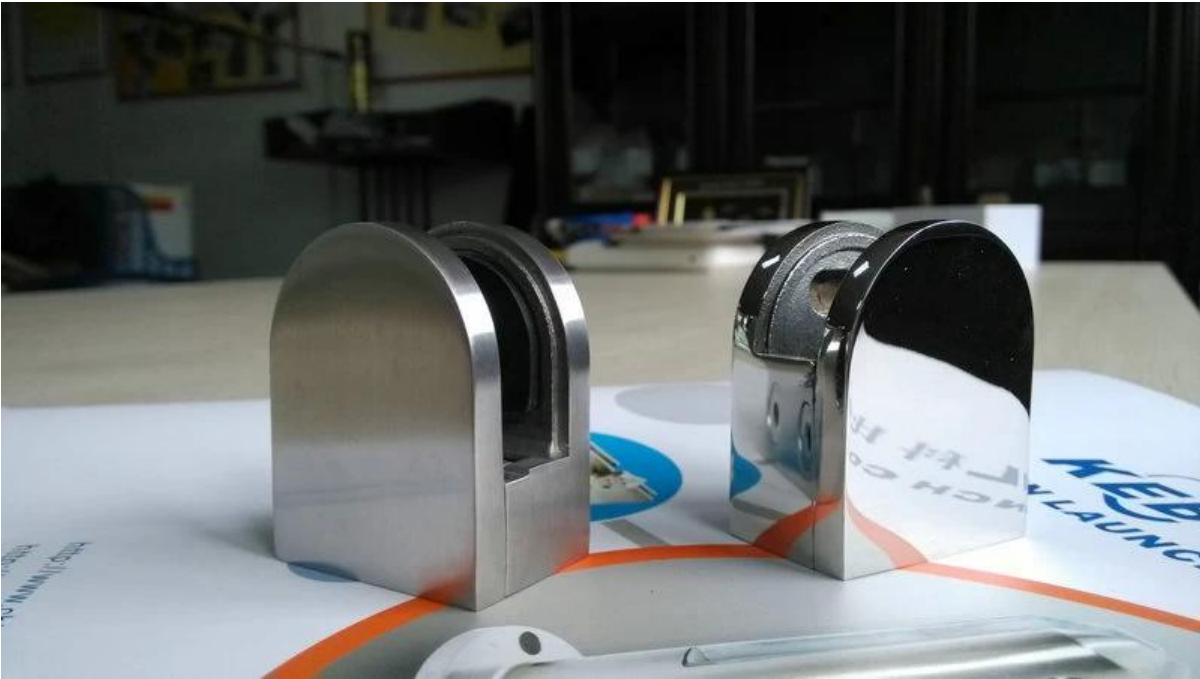

الجانب الاحتفاظ وحة من الزجاج للزجاج المشبك المنحدر
الزجاج المشبك، والعودة إلى الورا D ، غير القابل للصدأ الدرايزين الصلب المناسب
مسطحة ومستديرة، والجودة العالية

G106

حزمة

[المشيك الزجاج الصلب لآخر جولة، والزجاج المشيك المورد الصين stainless](#)