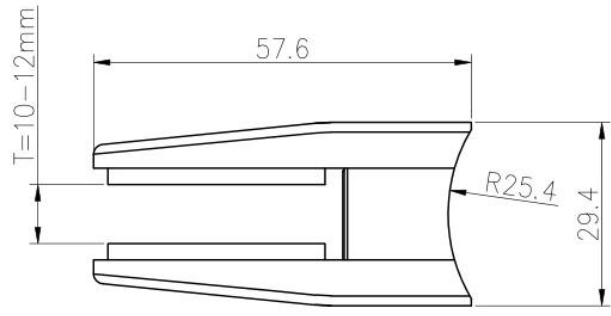

## شكل لوحة من D عالية الجودة مرآة سوداء مصقولة الفولاذ المقاوم للصدأ 316 درابزين درابزين الزجاج المشبك

اسم المنتج	المشبك الزجاج ، تجهيزات درابزين الزجاج
علامة	Kebil
مادة	الفولاذ المقاوم للصدأ 304 ، 316
المعالجة السطحية	نحى الساتان ، مصقول لامع
حزمة	فردى فى كيس بلاستيكي ، مربع قياسى للتغليف الخارجى
شهادة	ISO 9001-2000
استعمال	.تستخدم للبناء ودرابزين (1) فى مركز التسوق ، المنزل. درابزين الزجاج درابزين (2)
ميزة	مصنوعة من الفولاذ المقاوم للصدأ ، توقعات جميلة ، سهلة التنظيف ، نوعية جيدة إلخ
كلمات ذات صلة	الزجاج المشبك / الفولاذ المقاوم للصدأ الزجاج المشبك / الفولاذ المقاوم للصدأ المشبك / زجاج الدرابزين المشبك / زجاج المشبك / فرملىس الزجاج المشبك
تطبيق	الديكور ، وتستخدم على نطاق واسع فى الدرابزين الفولاذ المقاوم للصدأ وأمبير ؛ الدرابزين داخل أو خارج الزينة
الوقت الرصاص	أسابيع 2-4.
موك	قطع 10

### : صور المنتج

**KEBIL** 科比奥®

أنواع مختلفة من المشابك الزجاجية ذات الأبعاد

## Specifications of all glass clamps in our company

Drawing	Picture	Ref.	A	B	C	D	E
		G108	55	55	25	11	0
		G108R	58	55	30	11	R25.4
		G101	51	41	25	11	0
		G101R	55	41	25	11	R21.5/R25.4
		G102	44	44	25	11	0
		G102R	48	44	25	11	R21.5/R25.4
		G103	50	40	22	8	0
		G104	50	40	26	12	0
		G105	54	45	28	14	0
		G107	63	45	28	14	0
		G103R	52	40	22	8	R21.5
		G104R	52	40	26	12	R21.5
		G105R	58	45	28	14	R21.5/R25.4
		G107R	66	45	28	14	R21.5/R25.4
		G106	50	40	25	12	0
		G106R	52	40	25	12	R21.5/R25.4