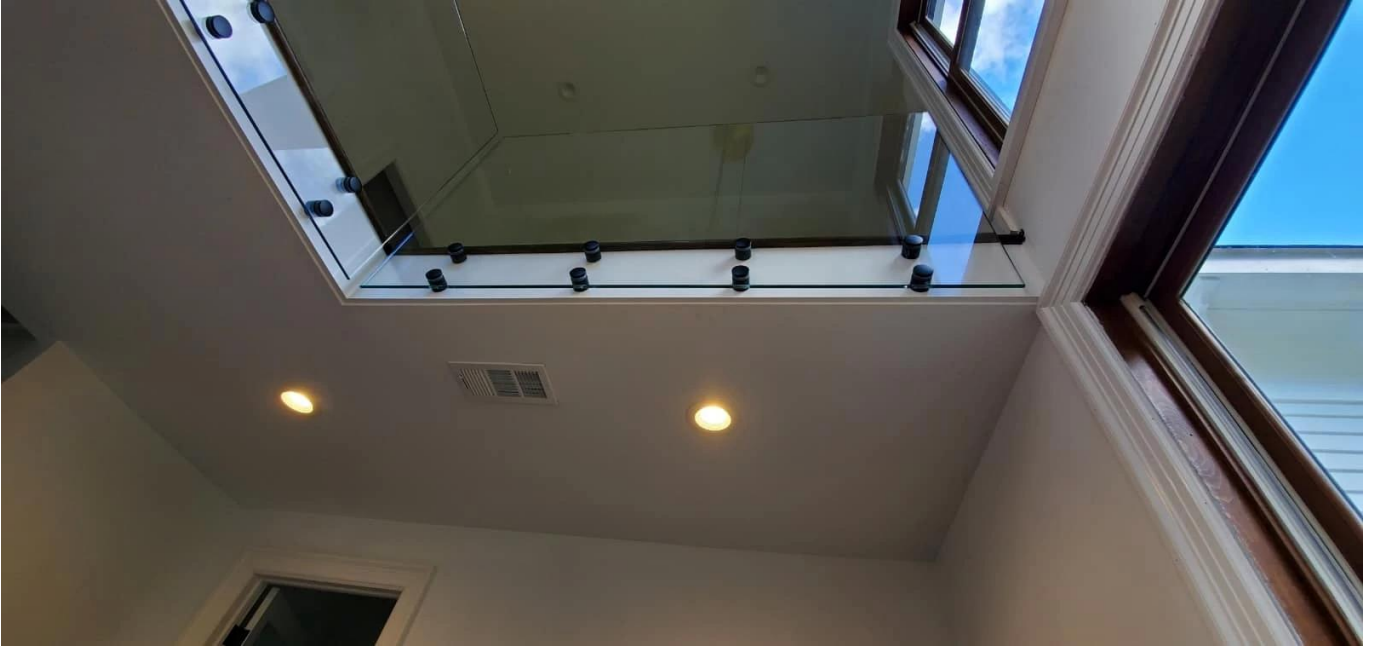

**hardeares الفولاذ المقاوم للصدأ 316 الزجاج حديدي المواجهة قاعدة غطاء كاب زجاج المشبك
"لمدة 1/2 -" 3/4"**

الاسم الأول	الفولاذ المقاوم للصدأ 316 الزجاج حديدي المواجهة قاعدة غطاء كاب زجاج المشبك "لمدة 1/2 -" 3/4"
رقم الموديل:	SF-50.
قطر الدائرة	50 ملم
عملية منتجة	التصنيع باستخدام الحاسب الآلي
مادة	الفولاذ المقاوم للصدأ 304/316.
كله تمام	الساتان / مرآة / أسود
التركيب	الجدار الزجاج المثبت
لسماعة الزجاج	10-19 ملليمتر
موك.	قطع لكل البند 10

يقدم أيضا سلسلة من السور الزجاجي Kebil ،بالإضافة إلى لدينا حديدي الزجاج على الملامح' النطاق تكييفها مع احتياجاتهم: نقطة، تثبيت تثبيت المشبك، إصلاح الملف الشخصي الجانبي، مؤطرة على كل ... جانب، رسائل، إلخ