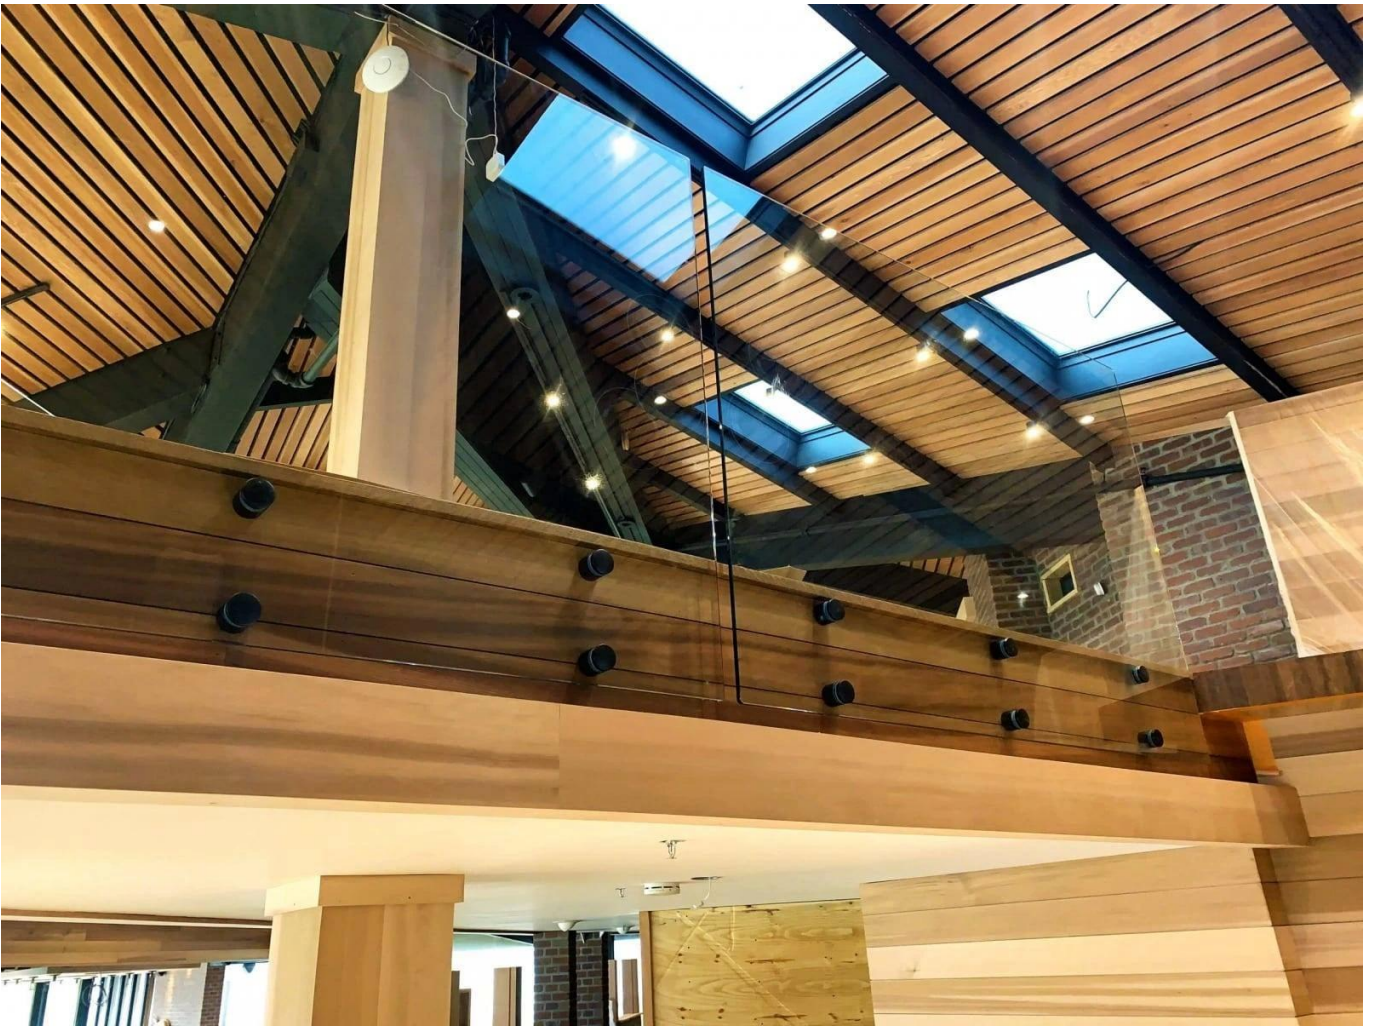

**hardeares الفولاذ المقاوم للصدأ 316 الزجاج حديدي المواجهة قاعدة غطاء كاب زجاج المشبك
"لمدة 1/2 -" 3/4"**

الاسم الأول	الفولاذ المقاوم للصدأ 316 الزجاج حديدي المواجهة قاعدة غطاء كاب زجاج المشبك "لمدة 1/2 -" 3/4"
رقم الموديل:	SF-50.
قطر الدائرة	50 ملم
عملية منتجة	التصنيع باستخدام الحاسب الآلي
مادة	الفولاذ المقاوم للصدأ 304/316.
كله تمام	الساتان / مرآة / أسود
التركيب	الجدار الزجاج المثبت
لسماعة الزجاج	10-19 ملليمتر
موك.	قطع لكل البند 10

يقدم أيضا سلسلة من السور الزجاجي Kebil ،بالإضافة إلى لدينا حديدي الزجاج على الملامح' النطاق تكييفها مع احتياجاتهم: نقطة، تثبيت تثبيت المشبك، إصلاح الملف الشخصي الجانبي، مؤطرة على كل ... جانب، رسائل، إلخ