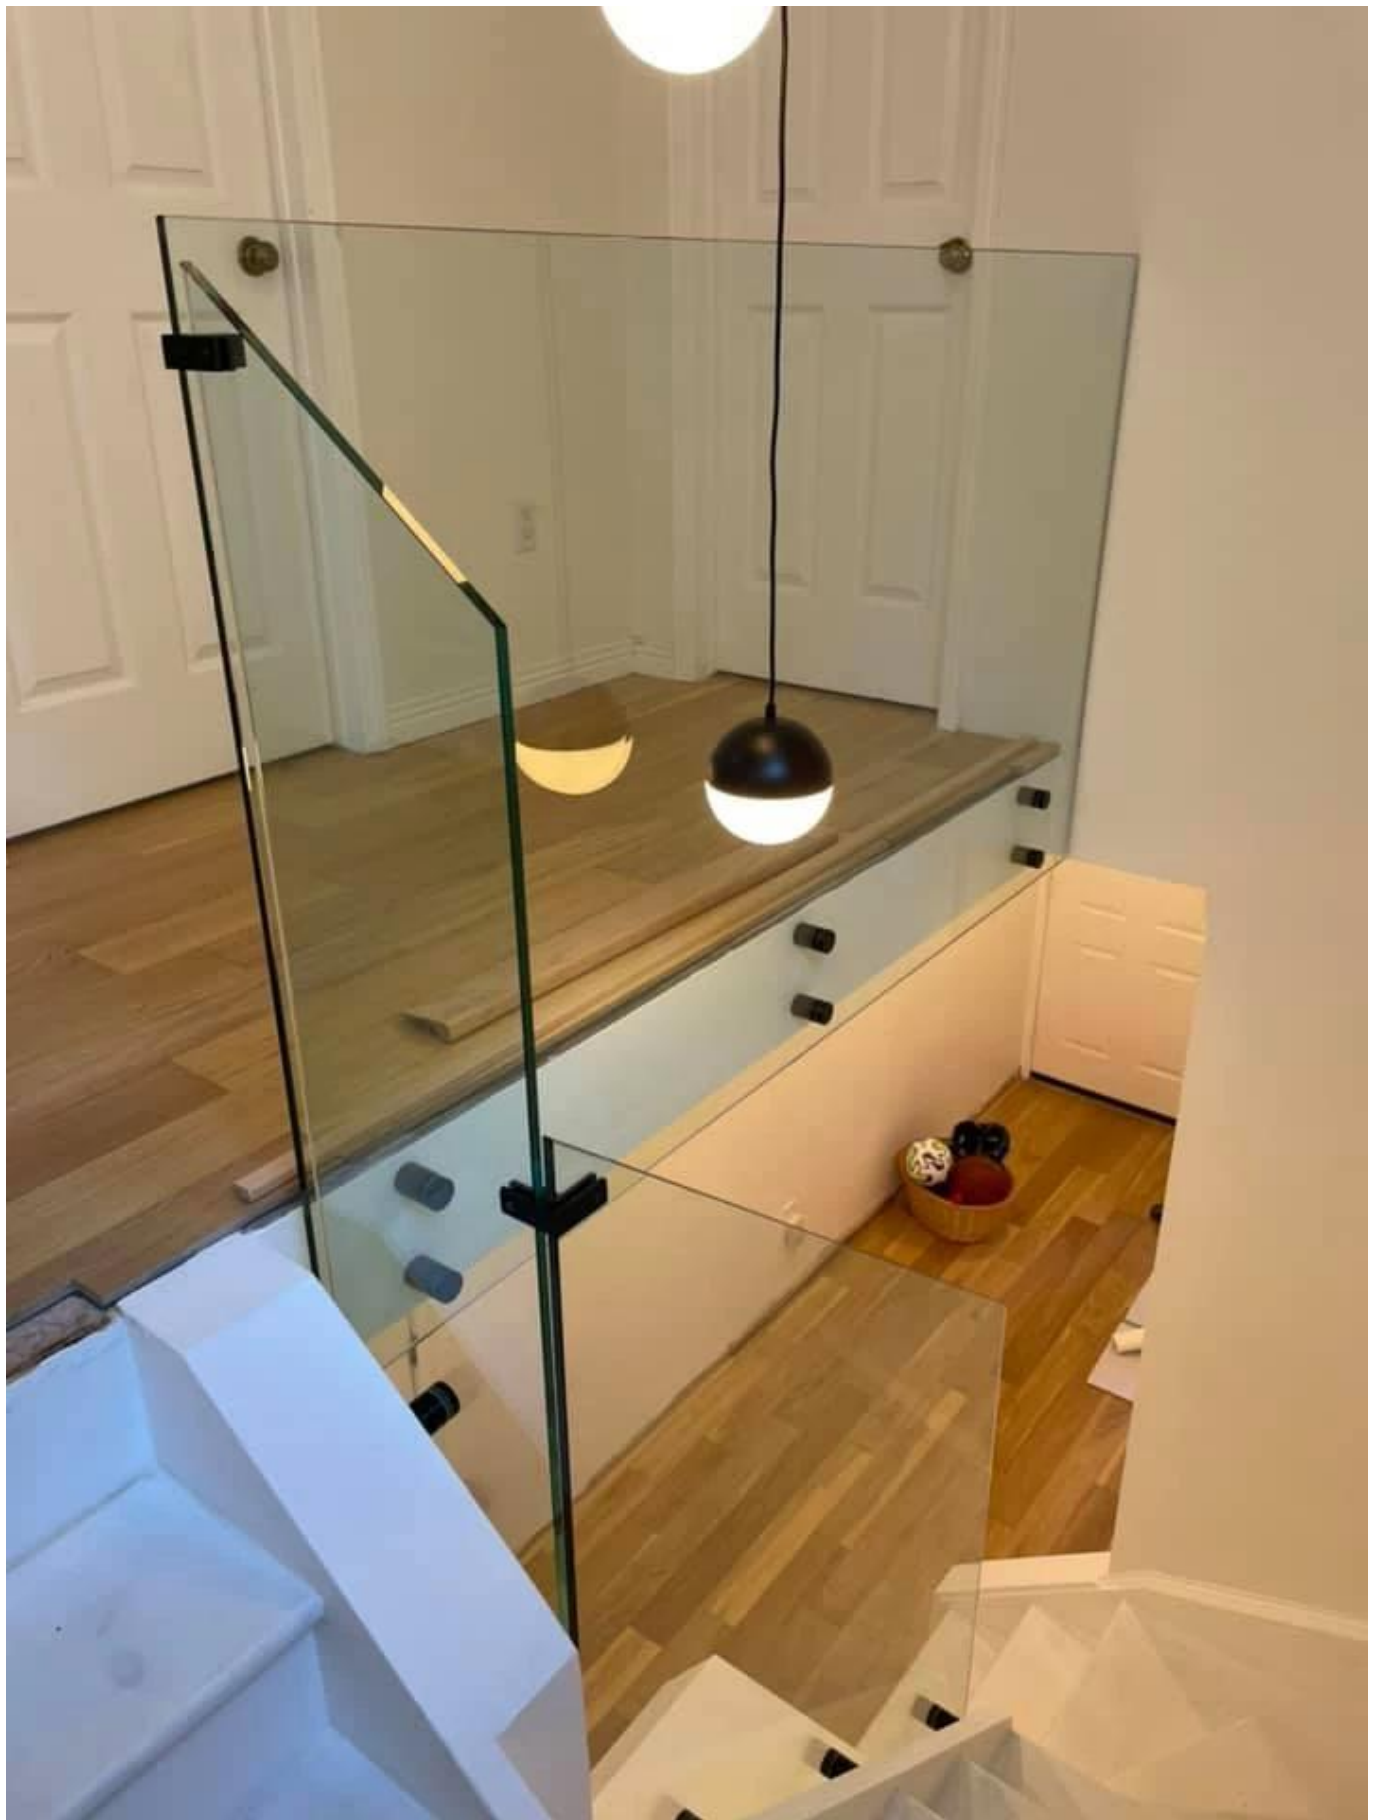

**hardeares الفولاذ المقاوم للصدأ 316 الزجاج حديدي المواجهة قاعدة غطاء كاب زجاج المشبك
"لمدة 1/2 -" 3/4"**

الاسم الأول	الفولاذ المقاوم للصدأ 316 الزجاج حديدي المواجهة قاعدة غطاء كاب زجاج المشبك "لمدة 1/2 -" 3/4"
رقم الموديل:	SF-50.
قطر الدائرة	50 ملم
عملية منتجة	التصنيع باستخدام الحاسب الآلي
مادة	الفولاذ المقاوم للصدأ 304/316.
كله تمام	الساتان / مرآة / أسود
التركيب	الجدار الزجاج المثبت
لسماعة الزجاج	10-19 ملليمتر
موك.	قطع لكل البند 10

يقدم أيضا سلسلة من السور الزجاجي Kebil ،بالإضافة إلى لدينا حديدي الزجاج على الملامح' النطاق تكييفها مع احتياجاتهم: نقطة، تثبيت تثبيت المشبك، إصلاح الملف الشخصي الجانبي، مؤطرة على كل ... جانب، رسائل، إلخ