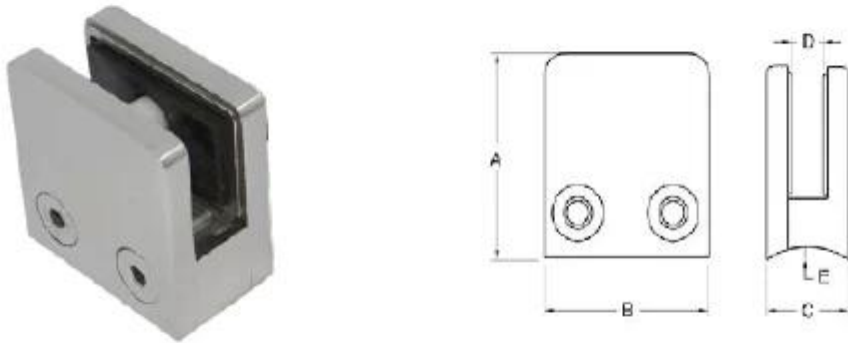

مربع من الزجاج الفولاذ المقاوم للصدأ المشبك
شفة تستخدم مرة أخرى في الجدار / الكلمة / آخر مربع G102
جولة استخدمت مرة أخرى في آخر جولة G102R
الزجاج 10-8مكلا لتعليق لوحة

Material	Stainless steel 304/ 316
Finish	satın / mirror polished

Model No.	A	B	C	D	E
G102	44	44	25	11	0
G102R	48	44	25	11	R-21.5

جميع الحقوق محفوظة © 2023. جميع الأسماء التجارية هي ملك لأصحابها. جميع المواصفات قابلة للتغيير دون إشعار مسبق.

G102R

G102

المشك نوع آخر متاح غير القابل للصدأ للمشك الزجاج الملب مع قاعدة مسطحة ل8/3
& أمبير؛ مثل