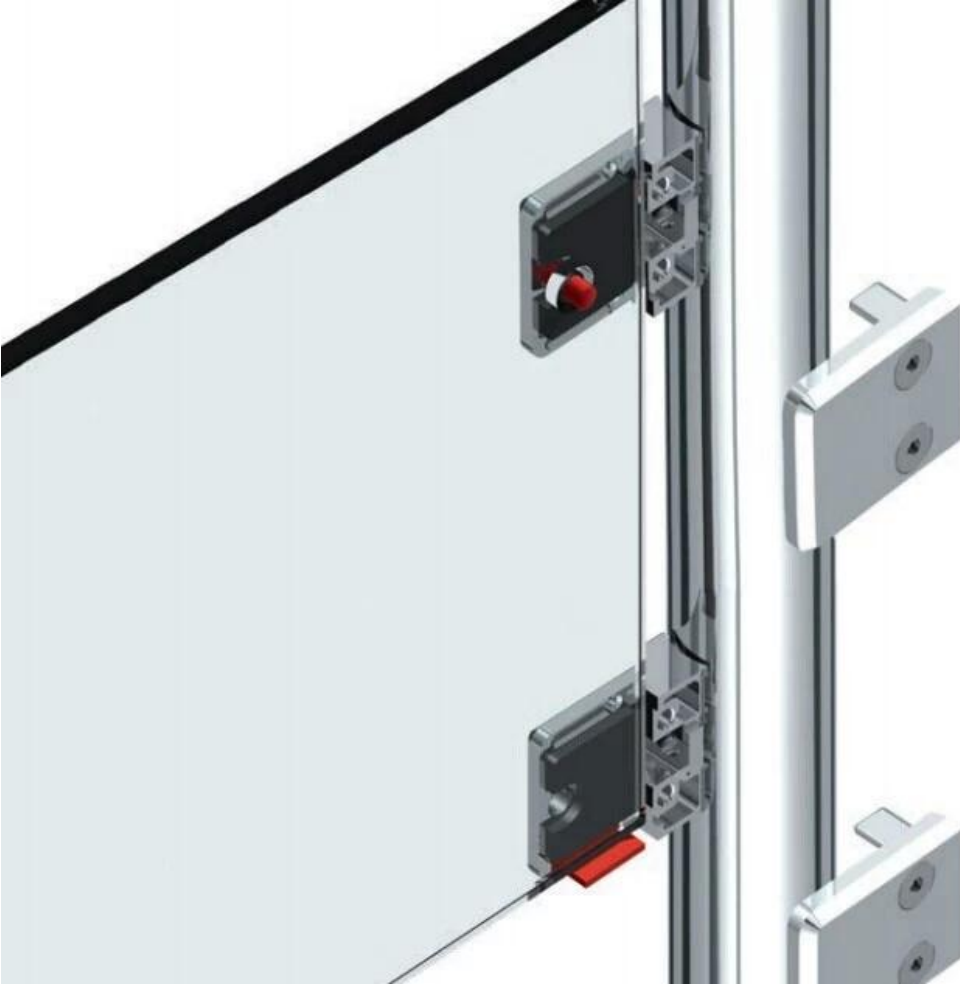

مربع من الزجاج الفولاذ المقاوم للصدأ المشبك
شفة تستخدم مرة أخرى في الجدار / الكلمة / آخر مربع G102
جولة استخدمت مرة أخرى في آخر جولة G102R
الزجاج 10-8مكلا لتعليق لوحة

Material	Stainless steel 304/ 316
Finish	satın / mirror polished

Model No.	A	B	C	D	E
G102	44	44	25	11	0
G102R	48	44	25	11	R-21.5

جميع الحقوق محفوظة لشركة كاسا كونا

G102R

G102

المشك نوع آخر متاح غير القابل للصدأ للمشك الزجاج الملب مع قاعدة مسطحة ل8/3
& أمبير؛ مثل

G104 glass clamp, flat