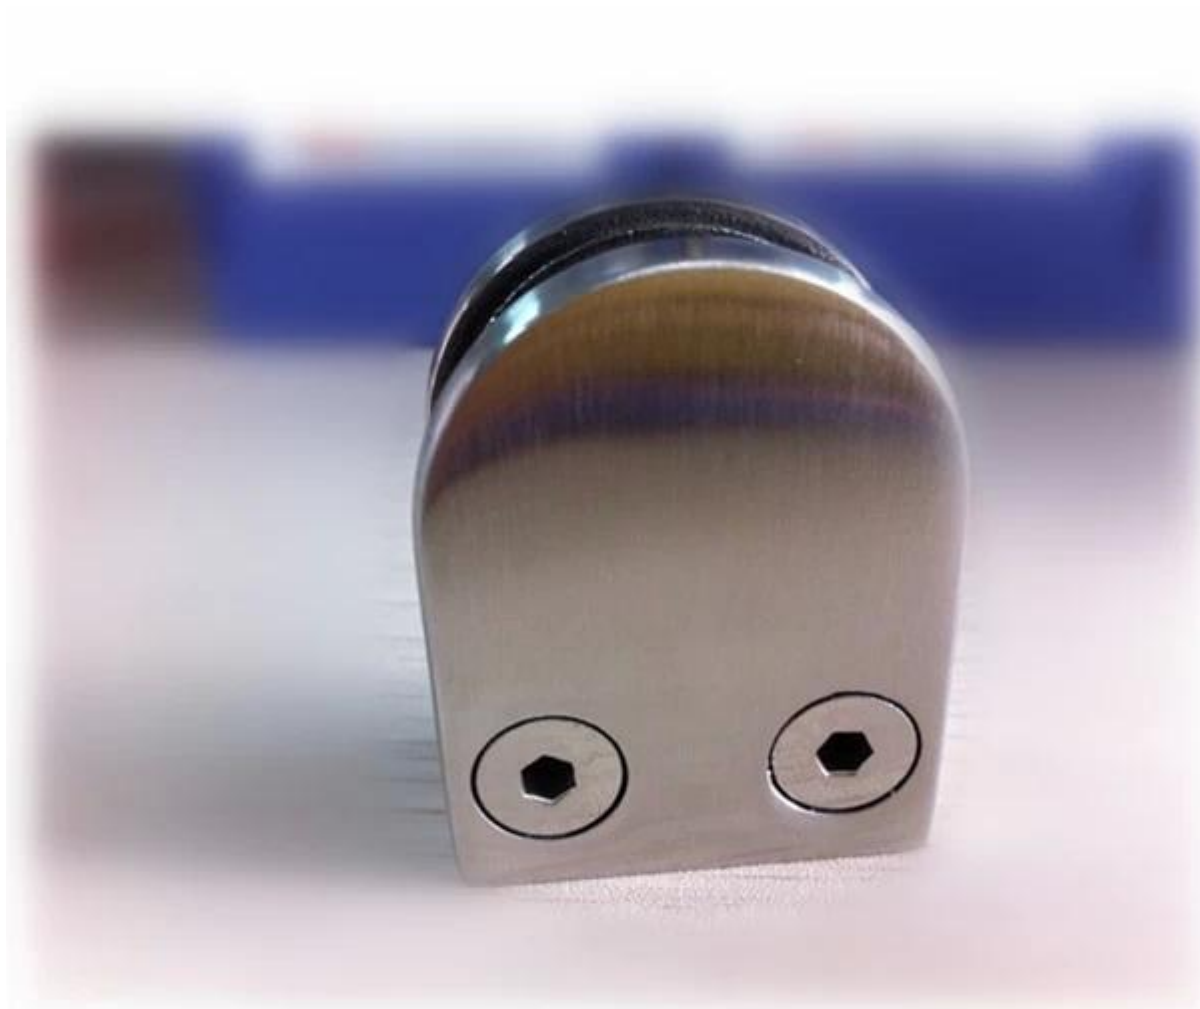

مربع من الزجاج الفولاذ المقاوم للصدأ المشبك
شفة تستخدم مرة أخرى في الجدار / الكلمة / آخر مربع G102
جولة استخدمت مرة أخرى في آخر جولة G102R
الزجاج 10-8مكلا لتعليق لوحة

Material	Stainless steel 304/ 316
Finish	satın / mirror polished

Model No.	A	B	C	D	E
G102	44	44	25	11	0
G102R	48	44	25	11	R-21.5

جميع الحقوق محفوظة لشركة كاسا كونا

G102R

G102

المشك نوع آخر متاح غير القابل للصدأ للمشك الزجاج الملب مع قاعدة مسطحة ل8/3
& أمبير؛ مثل

G104 glass clamp, flat