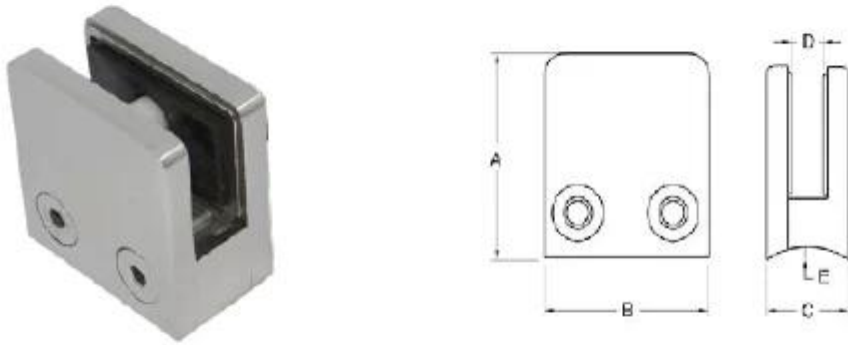

مربع من الزجاج الفولاذ المقاوم للصدأ المشبك
شفة تستخدم مرة أخرى في الجدار / الكلمة / آخر مربع G102
جولة استخدمت مرة أخرى في آخر جولة G102R
الزجاج 10-8مكلا لتعليق لوحة

Material	Stainless steel 304/ 316
Finish	satın / mirror polished

Model No.	A	B	C	D	E
G102	44	44	25	11	0
G102R	48	44	25	11	R-21.5

جميع الحقوق محفوظة لشركة كاسا كونا

G102R

G102

المشك نوع آخر متاح غير القابل للصدأ للمشك الزجاج الملب مع قاعدة مسطحة ل8/3
& أمبير؛ مثل

G104 glass clamp, flat