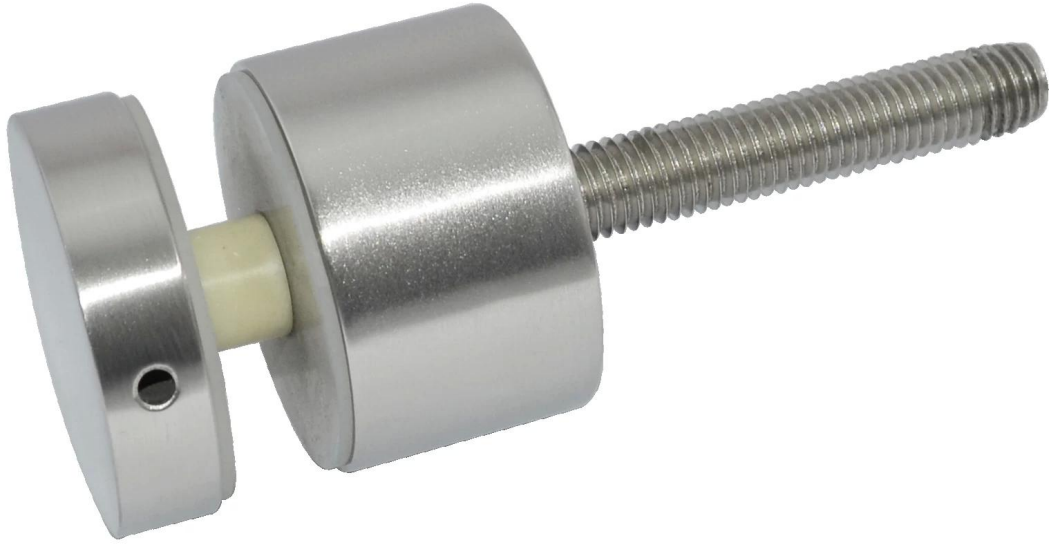

مواصفات ومواصفات SF-30

[مواصفات فرميس الزجاج حديدي، فرميس زجاج الدرايزين العرضية موقف](#)

التراس M8x100، الجسم 30x25mm، اليعد: قبة 30

طوقا المطاط السيليكون شملت