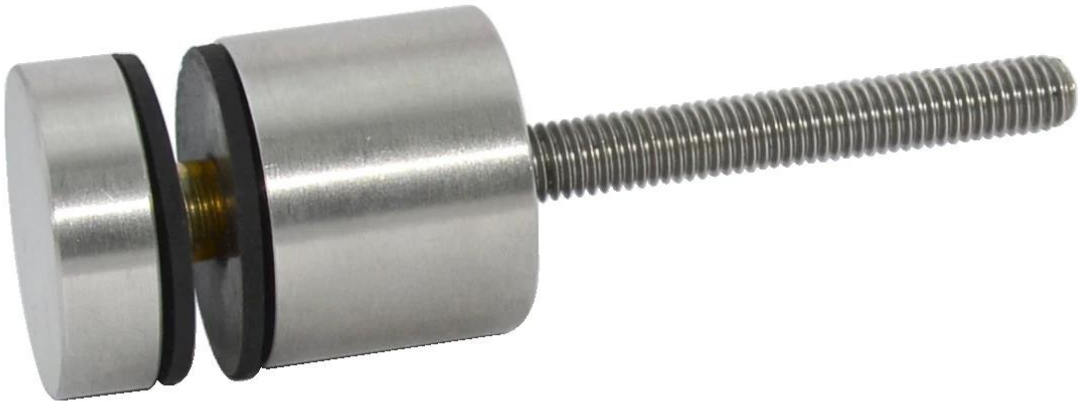

فرميس الزجاج حديدي العمل مع الفولاذ المقاوم للصدأ 316 الزجاج العرضية موقف