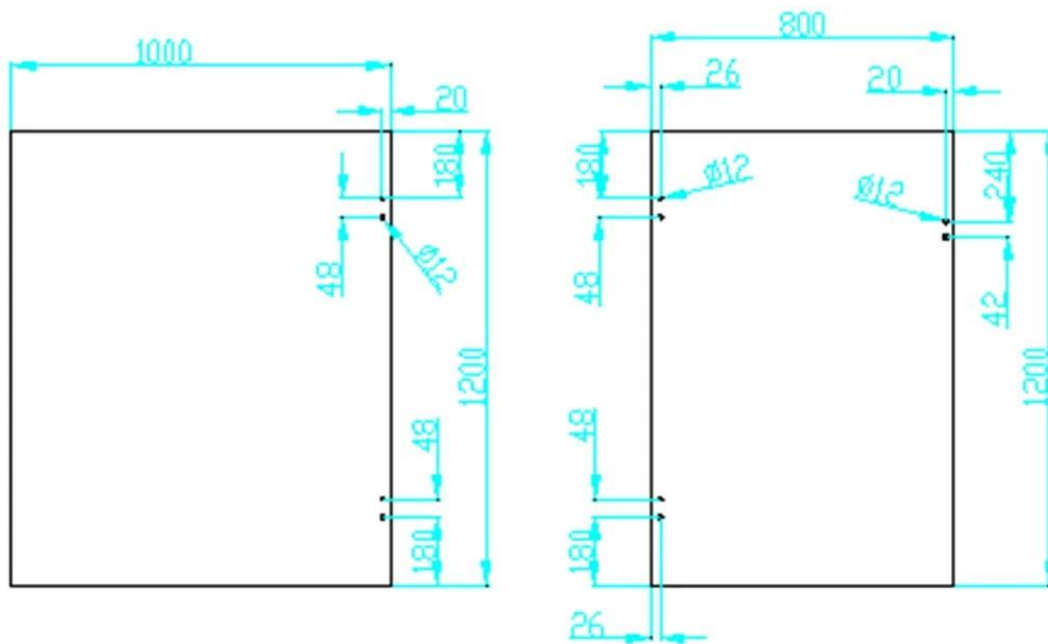

## نموذج ختم مفصلات الأبواب الزجاجية 3

- 1) G1-الزجاج للزجاج المفصلي ز
- 2) R1-الزجاج جولة وظيفية قطرها 50.8 ملم المفصلي ز
- 3) W1-الزجاج لوظيفة\الجدار مربعا المفصلي ز

## يتوقف الصب واجبا ثقيلاً النموذجي 3

- 1) G2-الزجاج للزجاج المفصلي ز
- 2) R2-الزجاج جولة وظيفية قطرها 50.8 ملم المفصلي ز
- 3) W2-الزجاج لوظيفة\الجدار مربعا المفصلي ز

**G-G2**

**G-R2**

**G-W 2**

الزجاج حفر ثقوب الرسم

## المشروع

الثقيلة صب الزجاج للزجاج المفصلي مع [حنفية الزجاج](#) و [تأمين الزجاج](#) التصميم

الصفائح المعدنية دمع الزجاج المفصلي إلى 50.8 ملم [الألومنيوم الجولة](#) آخر التصاميم

تجمع الصور المشروع الصور، انتقل [هنا](#) beautiful للحصول على أكثر