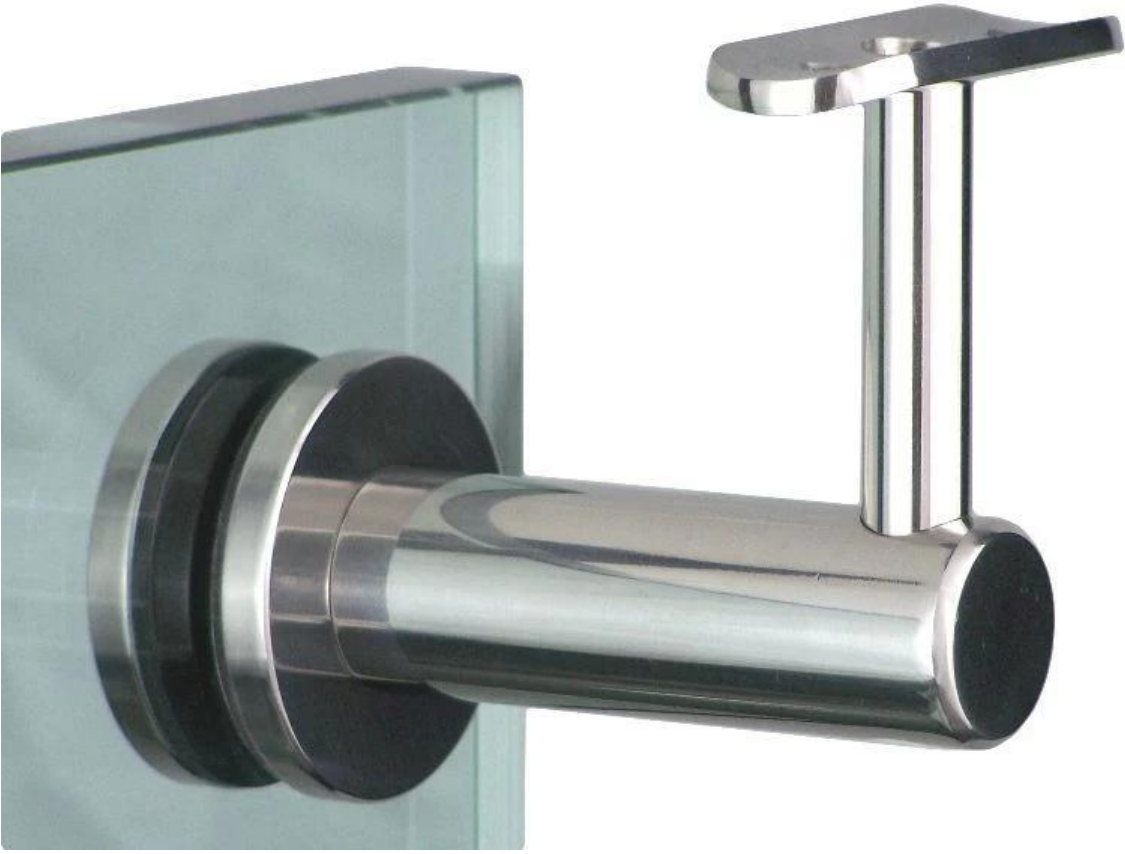

[قوس درايزين درايزين الزجاج، والزجاج درايزين، قوس مع المشبك الزجاج، الجدار
فرميس الزجاج والفولاذ المقاوم للصدأ 304/316](#)