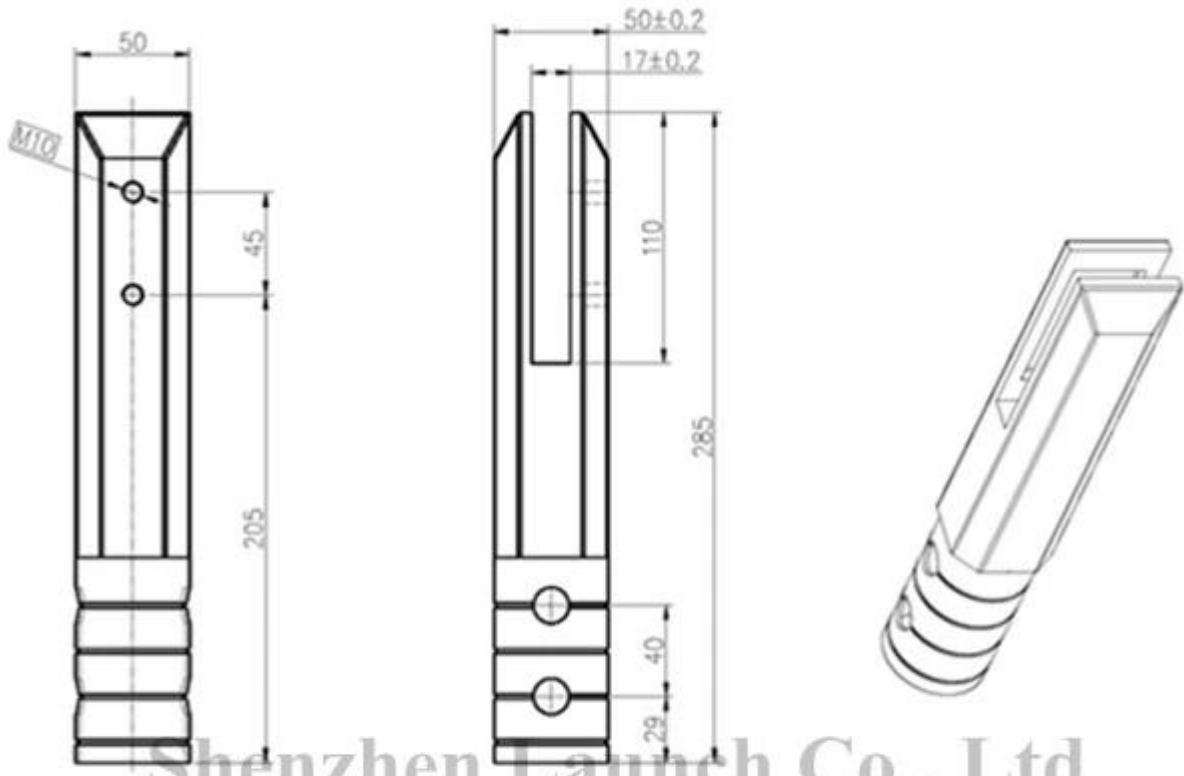

ESIGN الفولاذ المقاوم للصدأ ساحة الحفر الأساسية حنفية ل فرملس الزجاج درابزين د

ميزة

KEBIL 科比奥 SHENZHEN LAUNCH CO.,LTD
LAUNCH INTERNATIONAL LIMITED

- (نو. : سم-2) مربع الحفر الأساسية حنفية Model
- (أثيريال: الفولاذ المقاوم للصدأ 316 (دوبلكس 2205 هو متاح-M
- مرآة مصقولة أو الساتان وهون: Finish-
- الزجاج mm - إلى عن على 10-13
- هايت: 285 ملليمتر، 90 ملليمتر تحديد الأرض
- قطعة / kg - الوزن الصافي: 1.565
- أنوفاكتور الأسلوب: الصب-M
- عينة: المتاحة للتحقق من الجودة من قبل طلب

الزجاج حديدي حنفية التفاصيل

KEBIL 科比奥 SHENZHEN LAUNCH CO.,LTD
LAUNCH INTERNATIONAL LIMITED

- مرور الزجاج المصقول حنفية

- نحى الزجاج حنفية

التقني رسم spigot-

Project name

Shenzhen Launch Co., Ltd

数量共页第页

深圳市朝临商贸有限公司 SHENZHEN LAUNCH CO., LTD.		表面处理
设计	裴佳辉	材料
校对		未
工艺	图号:SCM	线性公差
审核	名称:Spigot	角度公差
批准	版次 Y001	

-حنفية التعبئة والتغليف آمنة
 قطعة واحدة في كيس من البلاستيك واحد، ثم إلى واحد صندوق أبيض.
 12 قطعة في واحد الكرتون.
 أو وفقا لمتطلبات العملاء.