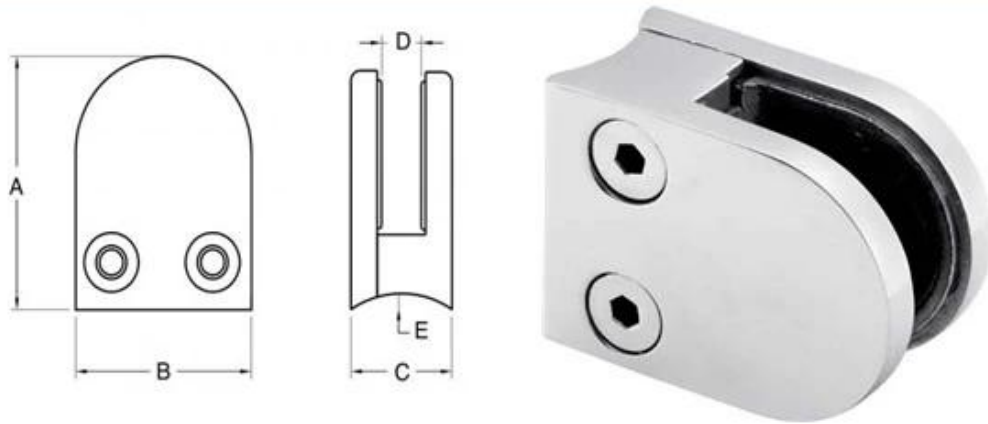

Item No.	A	B	C	D	E
G103R	52	40	22	8	R-21.5
G104R	52	40	26	12	R-21.5
G105R	58	45	28	14	R-25.4
Suitable for 6-12mm glass