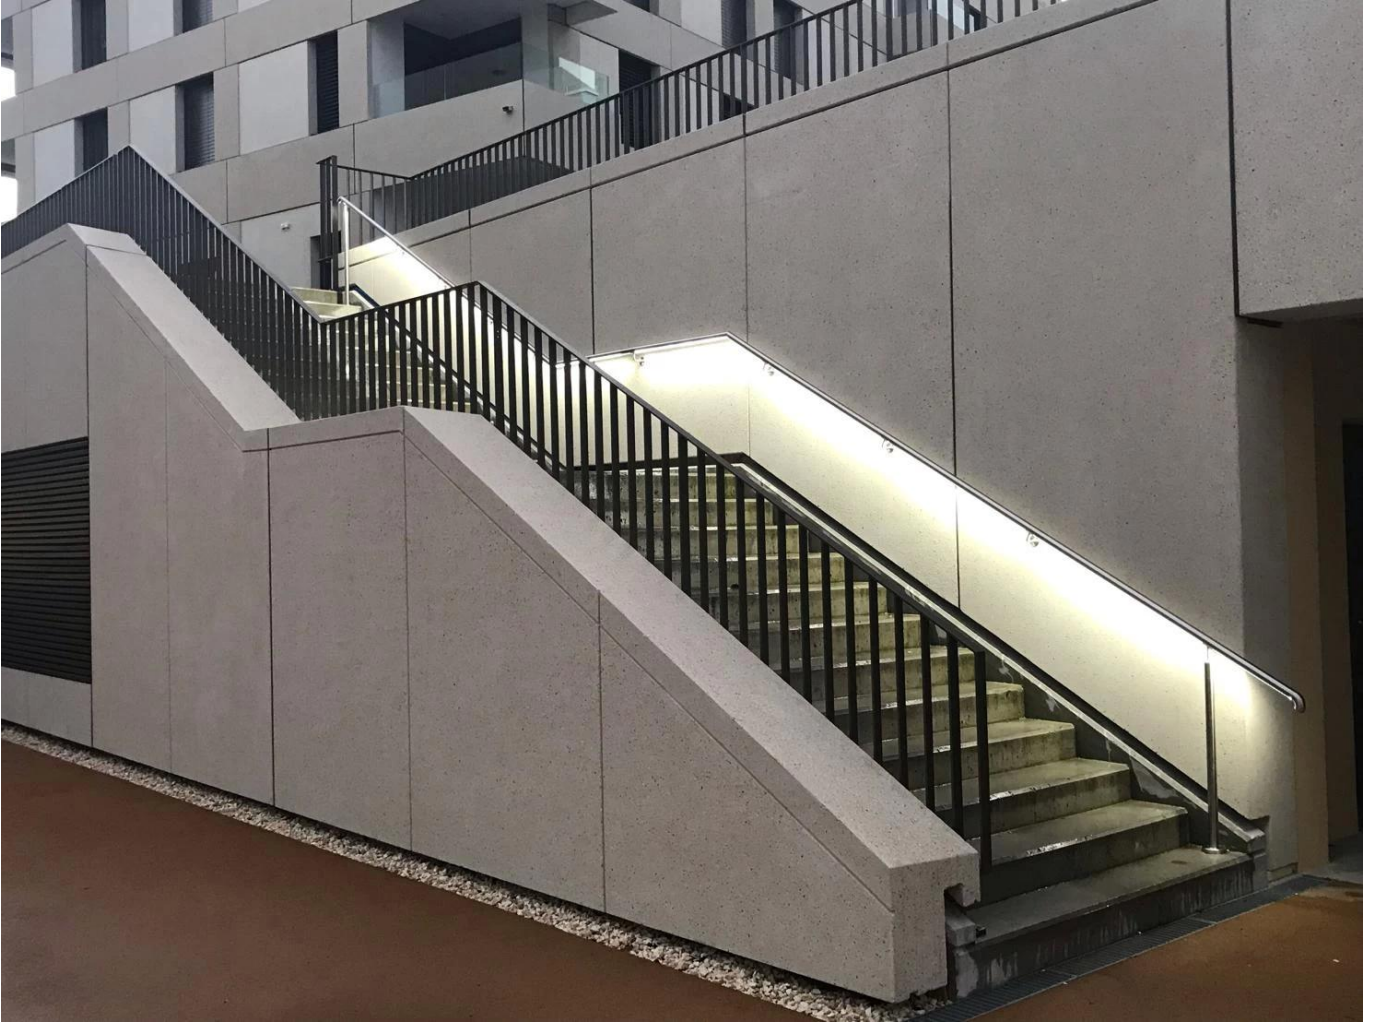

مع فتحة للقول ضوء للسلاالم والإضاءة درايزين stain أنبوب الصلب بلا

مكون	تخصيص	مادة	سطح
درايزين	φ50.8 * 1.5mm φ42.4 * 1.5mm φ38.1 * 1.5mm φ25.4 * 1.5mm	SUS304. SUS316. SUS316L.	صقيل مرآة أسود
على جدار قوس	مناسبة أنبوب الدرايزين المقابل	SUS304. SUS316. SUS316L.	صقيل مرآة أسود
أدى ضوء	يمكن تغييرها وفقا لطلباتك	قار	صافي

أنابيب فتحة الدرابزين:

سلالم وأعمدة درابزين

غير قابل للصداصلب كابل حديدي نظم(1)

غير قابل للصداصلب عصا حديدي نظم(2)

غير قابل للصداصلب درايزين الصمام(3)

ضوء LED الألوان المتاحة ل

Warm white 暖白

White 正白