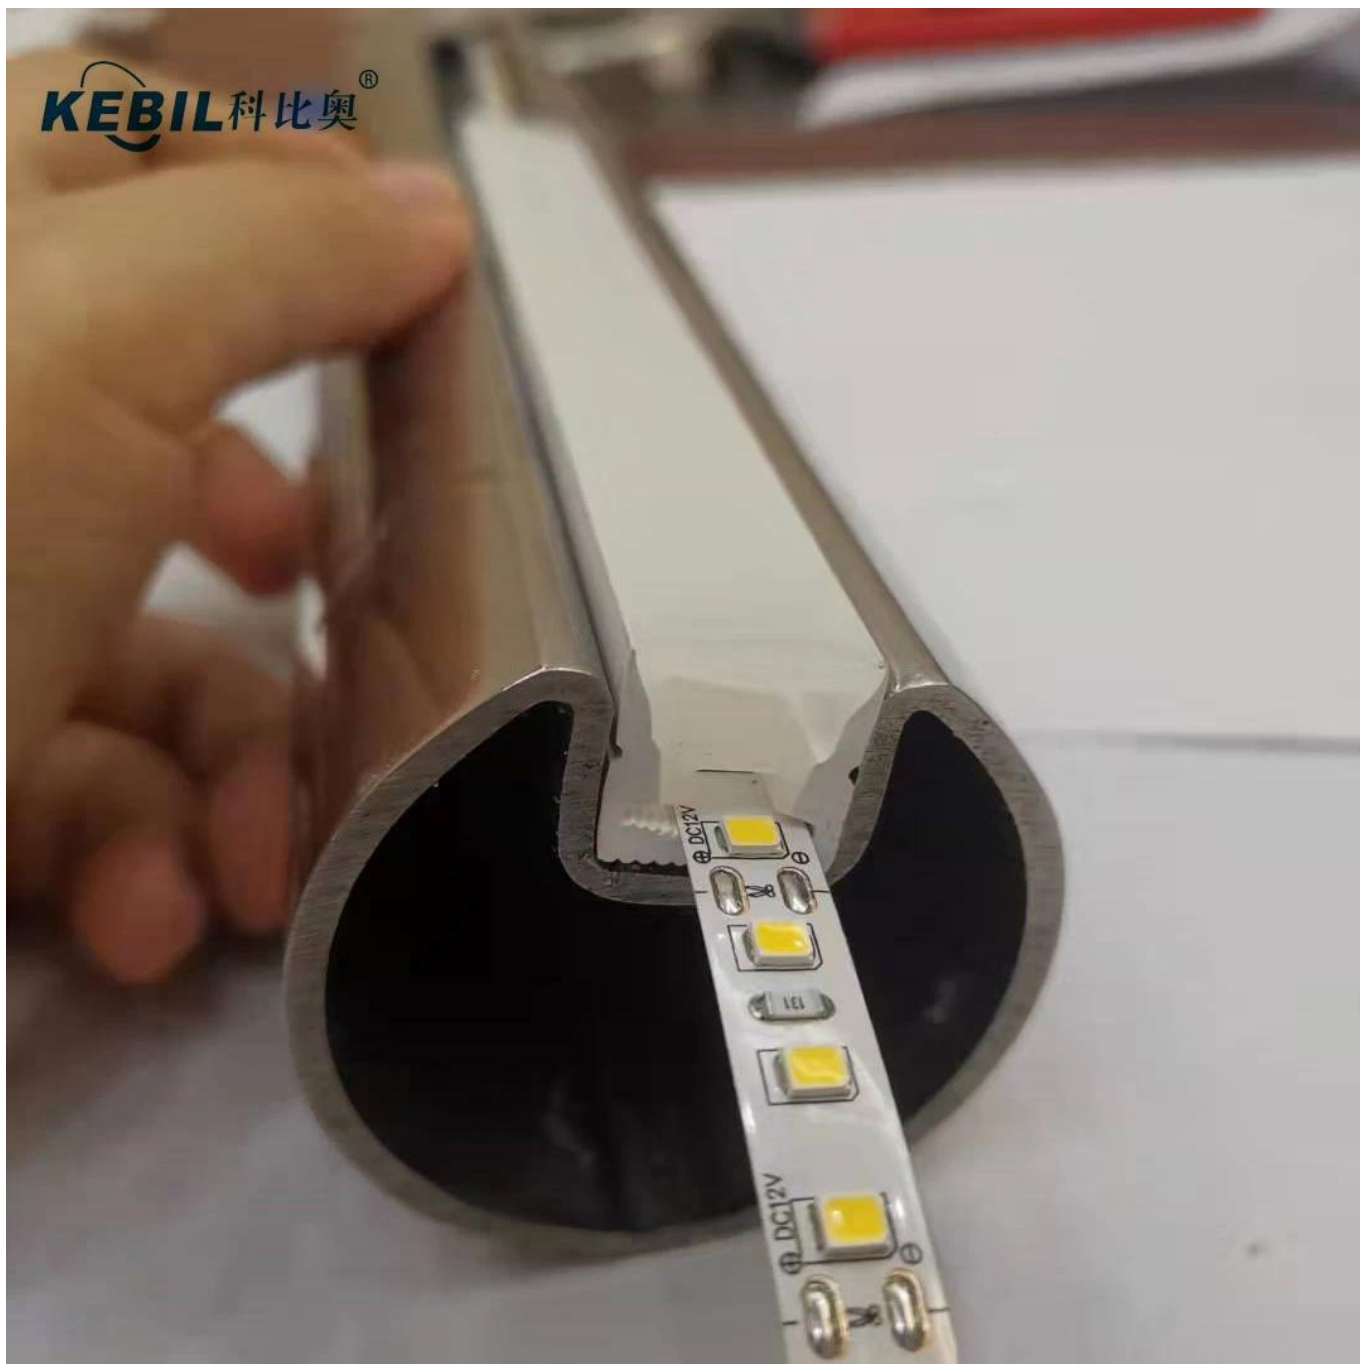

مع فتحة للقول ضوء للسلاالم والإضاءة درايزين stain أنبوب الصلب بلا

مكون	تخصيص	مادة	سطح
درايزين	φ50.8 * 1.5mm φ42.4 * 1.5mm φ38.1 * 1.5mm φ25.4 * 1.5mm	SUS304. SUS316. SUS316L.	صقيل مرآة أسود
على جدار قوس	مناسبة أنبوب الدرايزين المقابل	SUS304. SUS316. SUS316L.	صقيل مرآة أسود
أدى ضوء	يمكن تغييرها وفقا لطلباتك	قار	صافي

أنابيب فتحة الدرابزين:

سلالم وأعمدة درابزين

غير قابل للصداصلب كابل حديدي نظم(1)

غير قابل للصداصلب عصا حديدي نظم(2)

غير قابل للصداصلب درايزين الصمام(3)

ضوء LED الألوان المتاحة ل

Warm white 暖白

White 正白