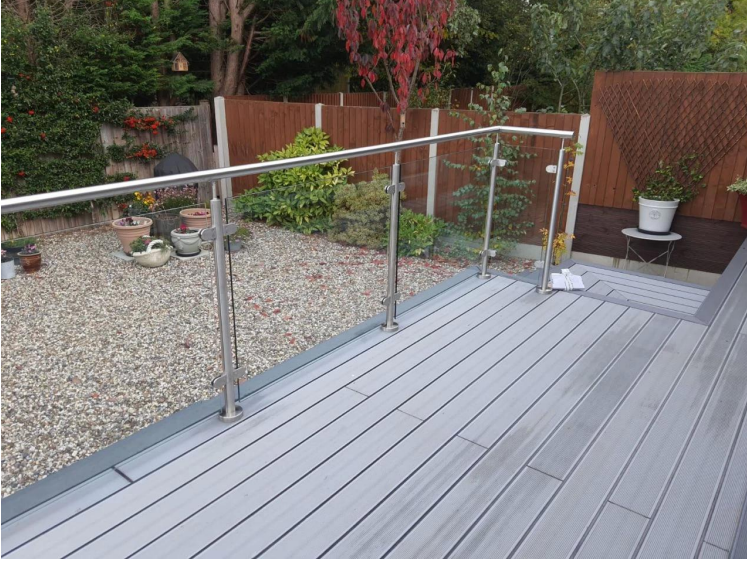

يشعرمجانا إلى اتصل نحن لبالإضافة إلى ذلك تفاصيل

صريح

sales02@launch-china.cn:بريد الاللكتروني

الهاتف / Whatsapp:+8615906261741.