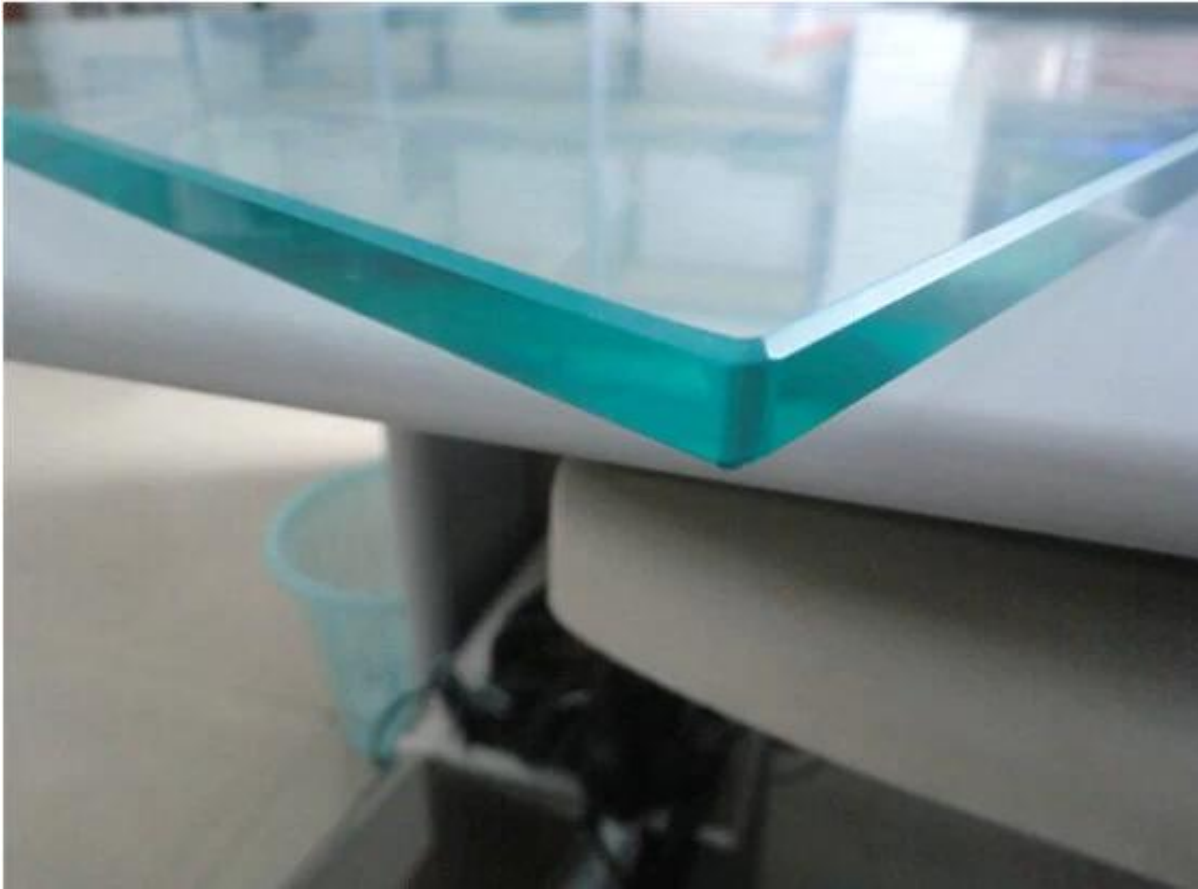

خفف من الزجاج

ميزة: آمنة وقوية ومؤذية عندما كسر إربا.
السور والحواجز الحديدية، الدرايزين، mm سمك: 6-12
حجم وشكل: خفض لحجم وشكل؛
اللون: واضح، والصقيع، رمادي لا ترى من خلال؛
الحزمة: مربع الخشب الرقائقي بالكامل؛
المعيار: معيار الأسترالي، متوافقة مع قانون البناء الأمريكي.
الأصل: شنتشن، الصين

واضح ترى من خلال الزجاج.
حافة آمنة والزاوية

الصقيع لا نرى من خلال:

الزجاج مغلقة مع الصقيع التصفيح أبيض؛

.التعبئة والتغليف الزجاج: صندوق من الخشب

مشروع:
الزجاج المبارزة بركة.

خفف من الزجاج الدرايزين مع آخر الفولاذ المقاوم للصدأ