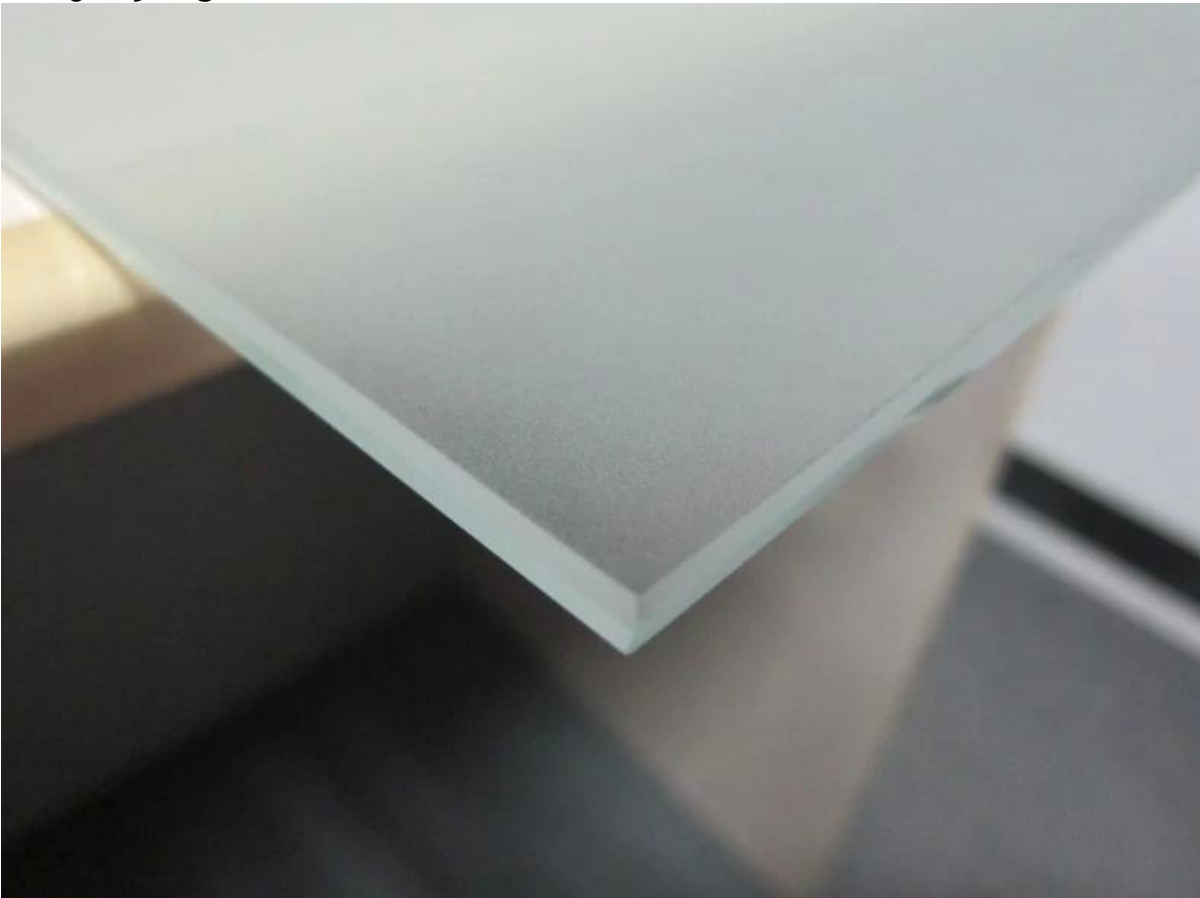

خفف من الزجاج

ميزة: آمنة وقوية ومؤذية عندما كسر إربا.
السور والحواجز الحديدية، الدرايزين، mm سمك: 6-12
حجم وشكل: خفض لحجم وشكل؛
اللون: واضح، والصقيع، رمادي لا ترى من خلال؛
الحزمة: مربع الخشب الرقائقي بالكامل؛
المعيار: معيار الأسترالي، متوافقة مع قانون البناء الأمريكي.
الأصل: شنتشن، الصين

واضح ترى من خلال الزجاج.
حافة آمنة والزاوية

الصقيع لا نرى من خلال:

الزجاج مغلقة مع الصقيع التصفيح أبيض؛

.التعبئة والتغليف الزجاج: صندوق من الخشب

مشروع:
الزجاج المبارزة بركة.

خفف من الزجاج الدرايزين مع آخر الفولاذ المقاوم للصدأ