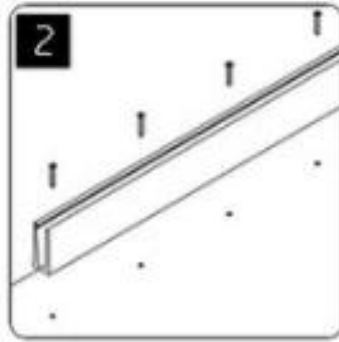

قناة حديدي الشخصي U قوانغتشو الدرايزين أحذية الألومنيوم

قناة درايزين الملف الشخصي مواصفات U الألومنيوم

- T5 المواد: الألومنيوم 6063
- النهاية: أنودة
- طول: 4 متر لكل طول أو طول مخصص
- خفف من الزجاج mm لسمك الزجاج: 12-21.52
- تباع كمجموعة: بما في ذلك البراغي والقناة المطاطية والتجهيزات

mm للزجاج 12 U قناة الألومنيوم

الألومنيوم U تركيب قناة

installation

قناة قد تهتمك ل نماذج أخرى من الألمنيوم

LCH-C01

12 mm to 13.14 mm tempered glass

1 m aluminium groove contains the following accessories (excluding glass)

LCH-C02

12 mm to 13.14 mm tempered glass

1 m aluminium groove contains the following accessories (excluding glass)

LCH-D01

12 mm to 13.14 mm tempered glass

1 m aluminium groove contains the following accessories (excluding glass)