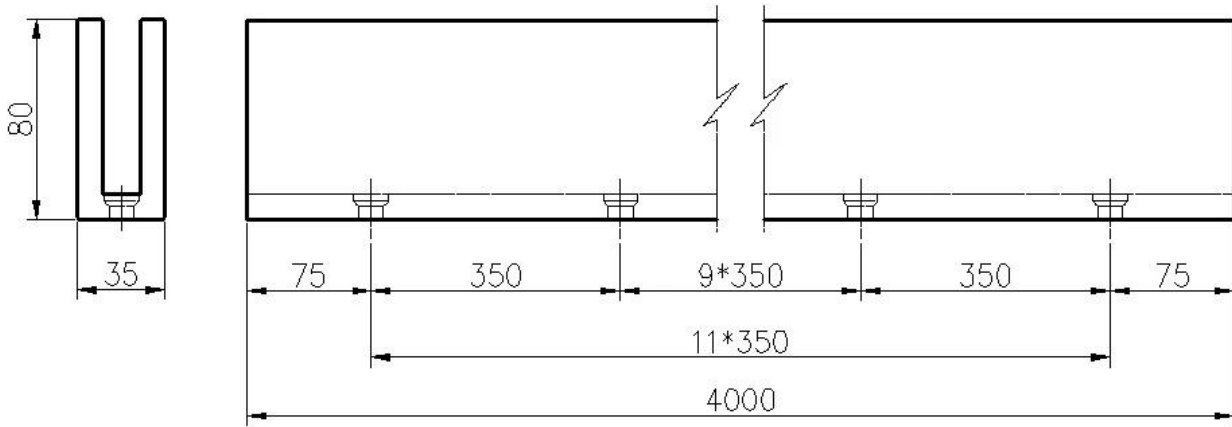

mm للزجاج 12 U قناة الألومنيوم

الألومنيوم U تركيب قناة

installation

قناة قد تهتمك ل نماذج أخرى من الألمنيوم

LCH-C01

12 mm to 13.14 mm tempered glass

1 m aluminium groove contains the following accessories (excluding glass)