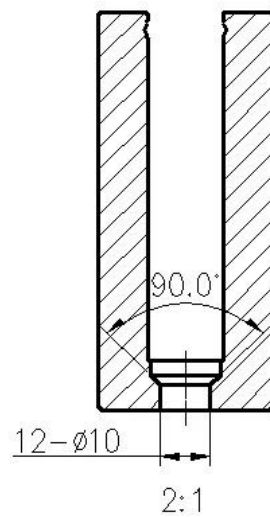

الألومنيوم U تركيب قناة