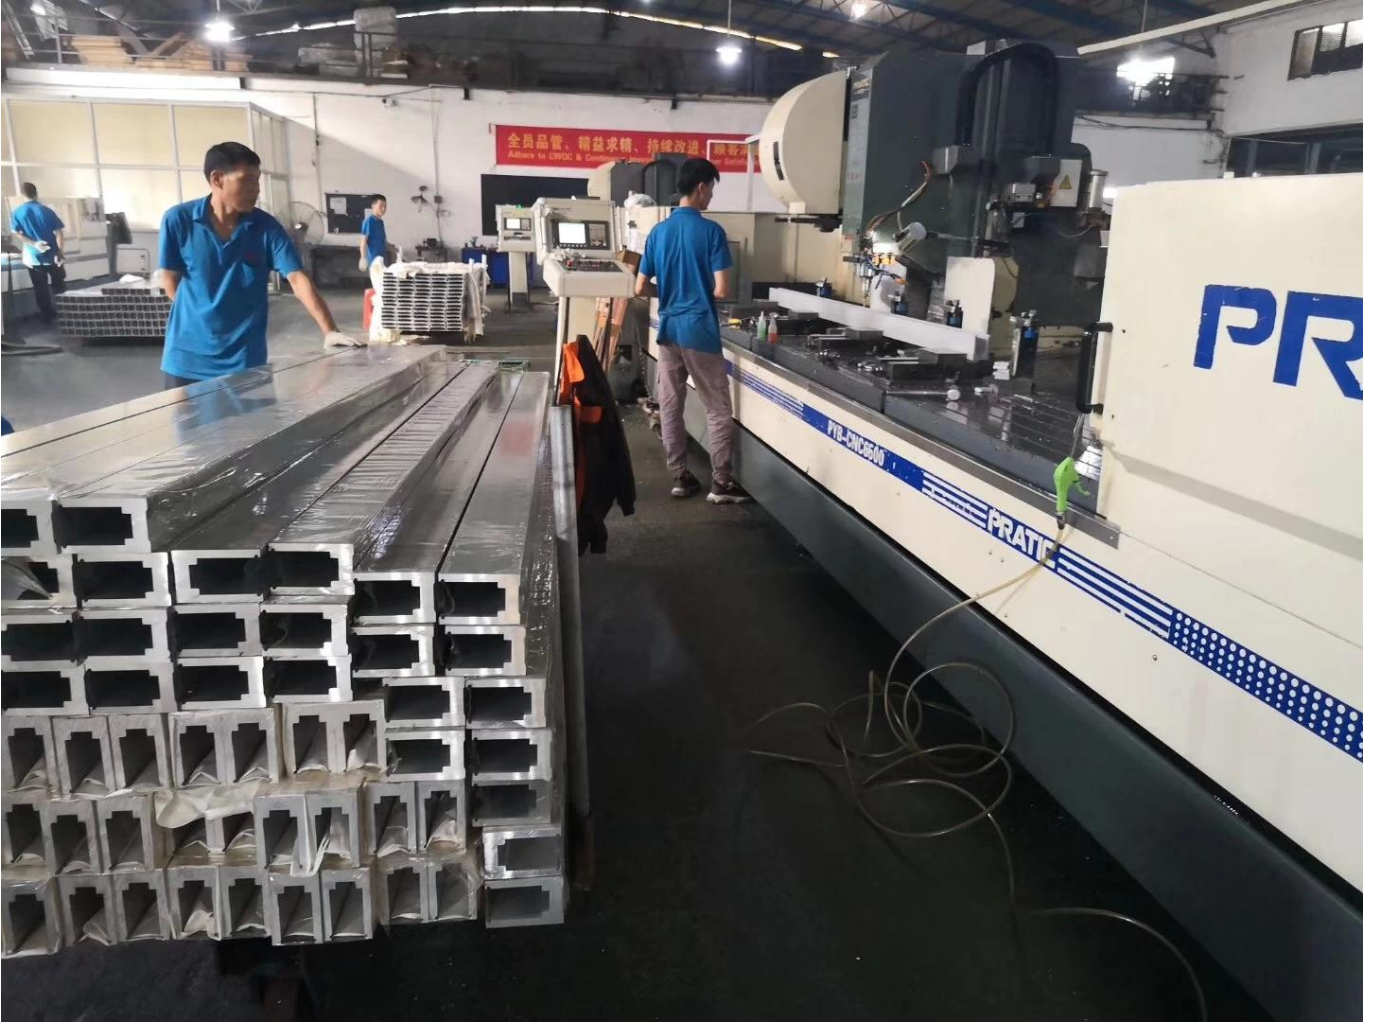

مرحباً بكم في الاتصال بنا للحصول على مزيد من المعلومات
حواء
البريد الإلكتروني: sales03@launch-china.cn.
HP / Whatsapp: +8613686807796