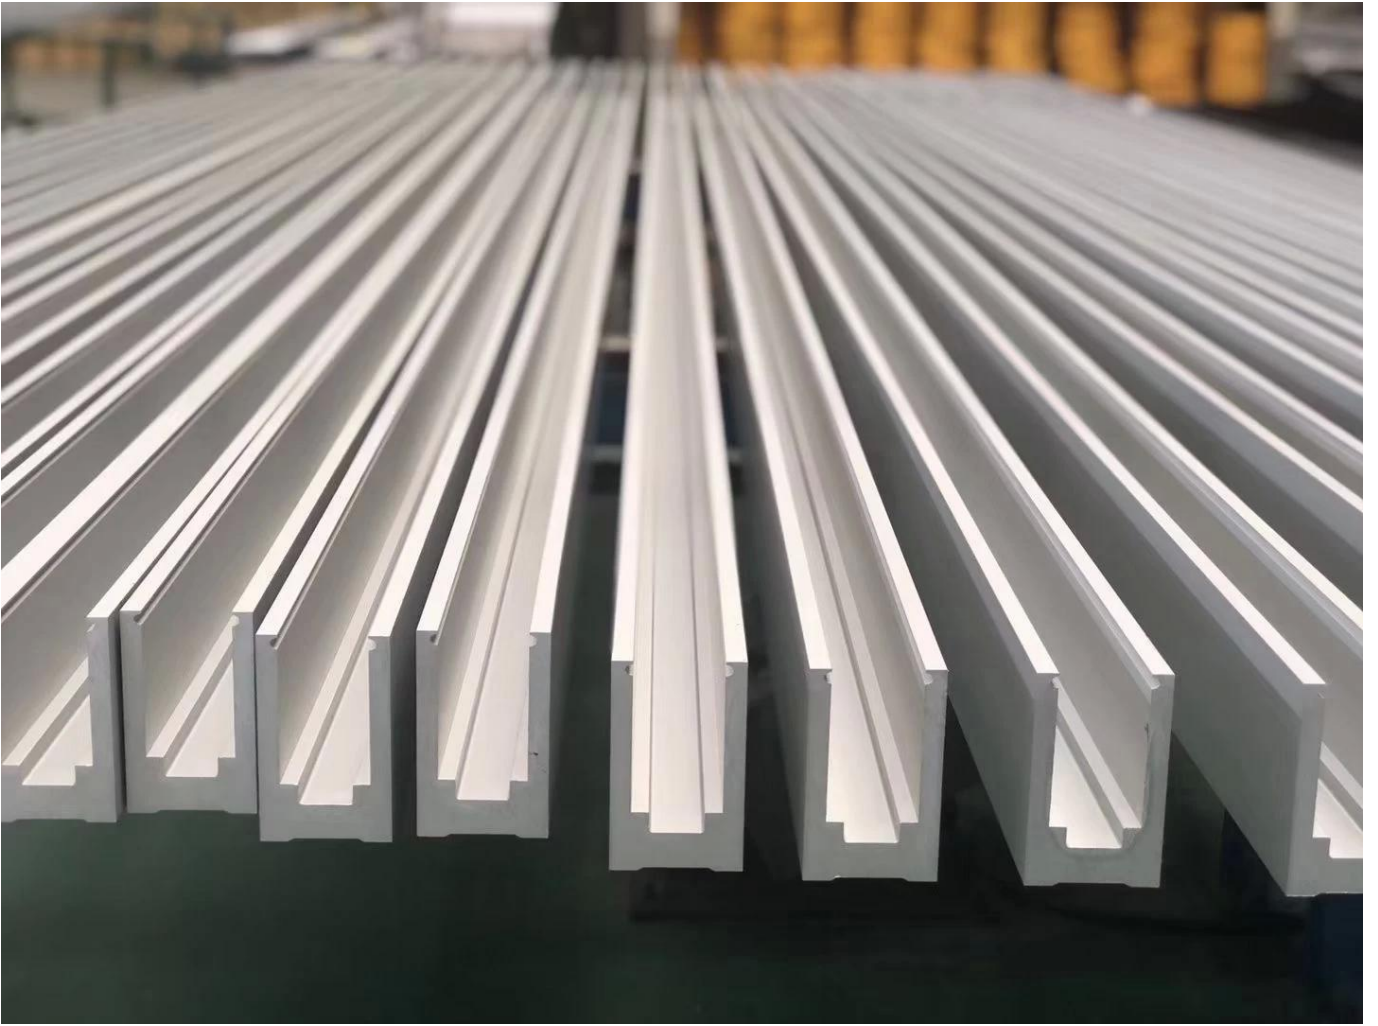

قناة قاعدة الألومنيوم: