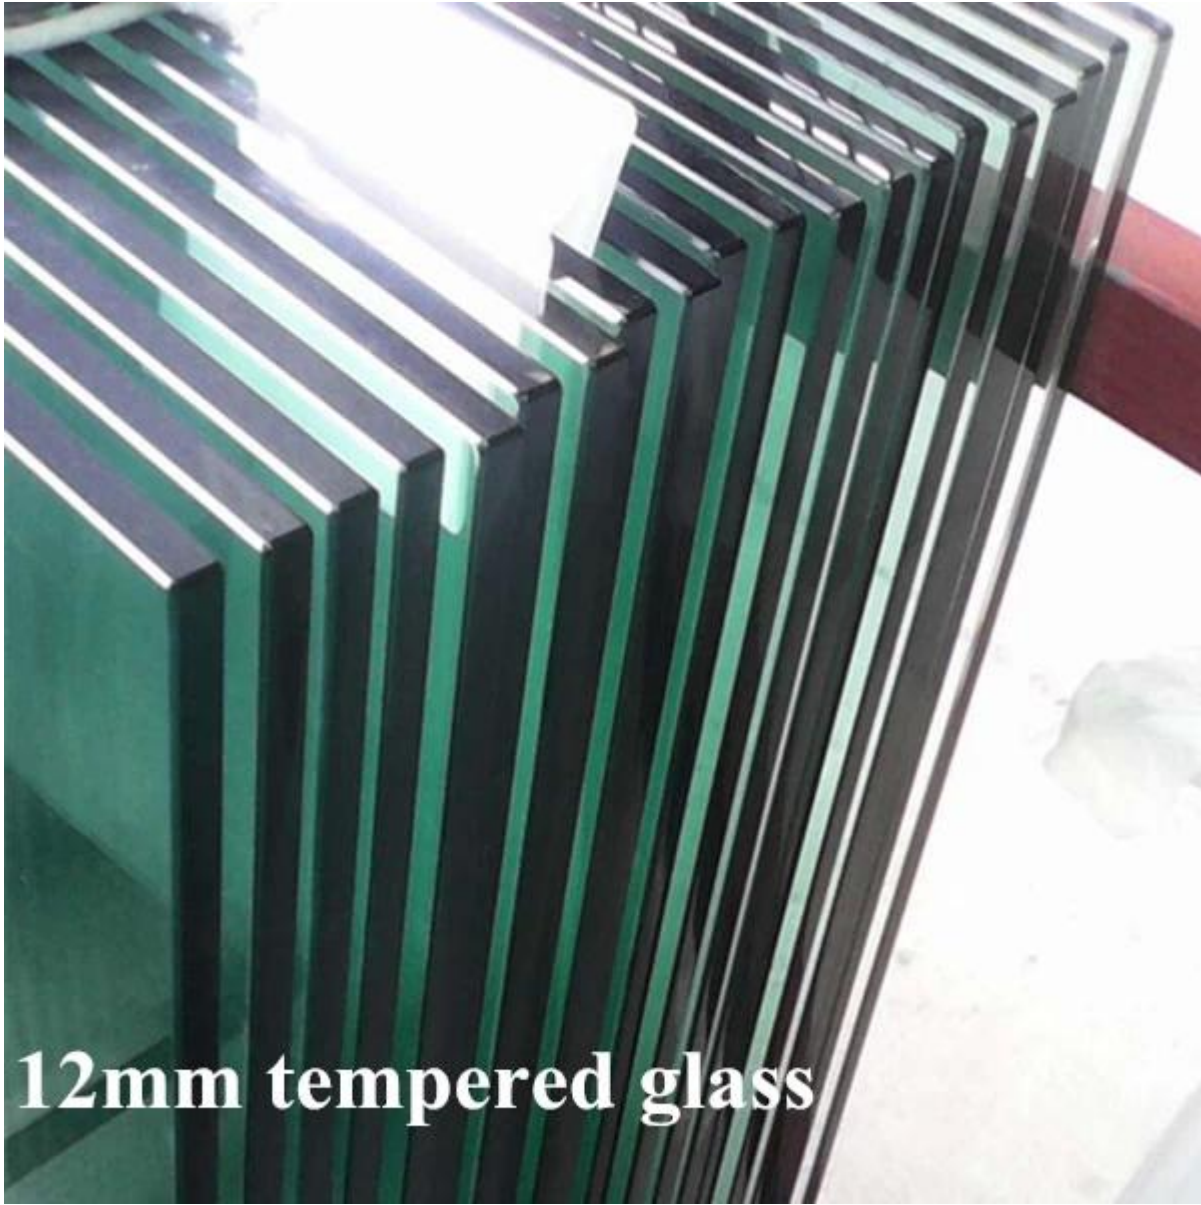

الزجاج الألومنيوم شرفة حديدي طلاء مسحوق أبيض، مع نهاية الحد الأقصى على رأس أي الدرايزين. انها تبدو جميلة ويعطيك آراء واضحة.

الألومنيوم آخر حديدي

- T5 مادة الألومنيوم 6063
- ألوان مختلفة مسحوق الطلاء، أبيض، أسود، رمادي، الخ الفضة
- لوحة قاعدة اند غطاء القاعدة weled مع
- مع نهاية الحد الأقصى على رأس
- مع قنوات البلاستيك لعقد الزجاج
- mm للزجاج سماكة 10-12
- وفقا لمتطلبات، إلى 1500MM ارتفاع يمكن أن يكون من 1100 العملاء

خفف من الزجاج 12MM

- خفف من الزجاج واضحة .
- أو وفقا لأبعاد موقعك ، حجم 1200 * 1000 MM
- سمكة 12mm
- مع حواف آمنة .

يمكنك أن ترسل لنا شرفة الخاص بك أو أبعاد سطح السفينة، وسوف نعمل من يقتبس يقدر غضون 24 ساعة.