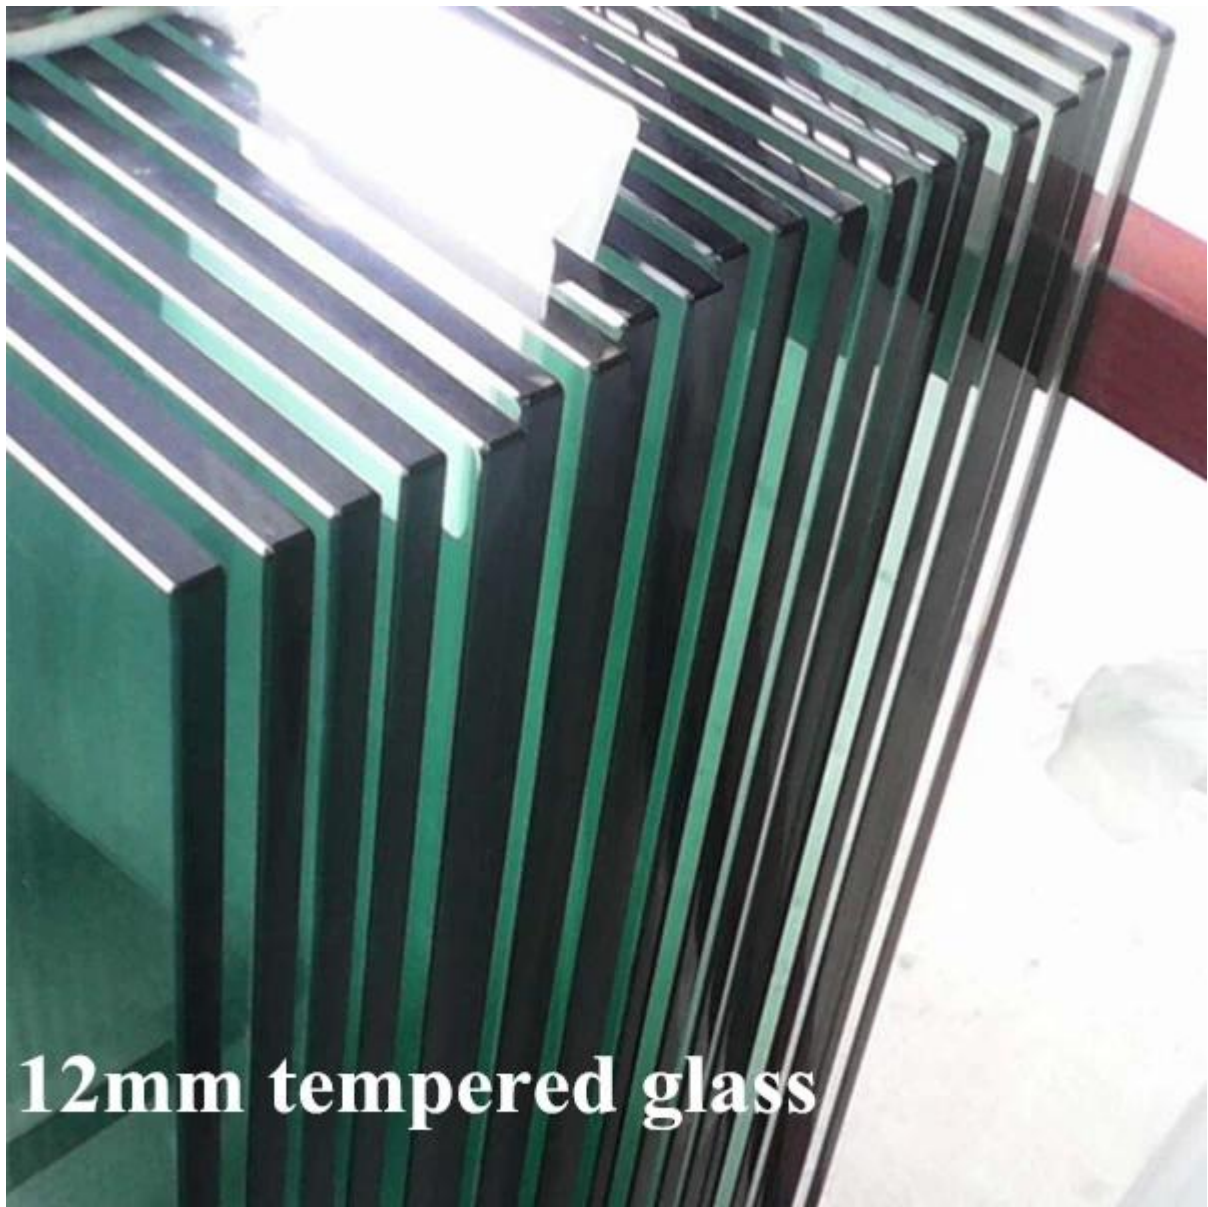

[الألومنيوم درايزين شرفة الزجاج](#) الجانب نظام جبل وله شعبية كبيرة في شمال أوروبا

.جميع مصنوع من الزجاج النظام السور شرفة من مادة الألومنيوم، أسود أو الفضة مسحوق الطلاء وفقا للشرط الخاص بك

[الألومنيوم درايزين شرفة الزجاج](#) صور مشروع لشمال أوروبا، جميلة جدا

12-10mm الألومنيوم حديدي آخر للزجاج

الجانب جبل قوس

الألواح الزجاجية

12mm tempered glass