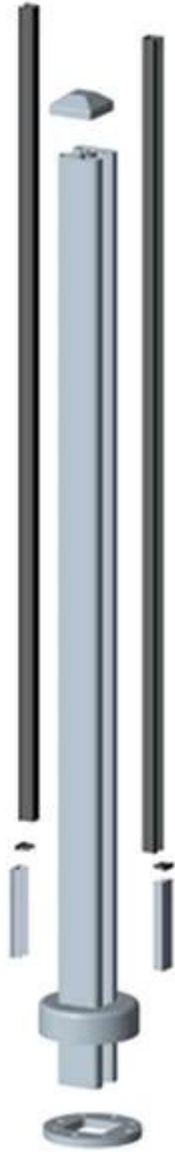

آخر الألومنيوم بطلب للحصول على شرفة في الهواء الطلق

نوع مستديرة

T5 المواد: الألومنيوم 6063

النهاية: أنودة، مسحوق طلاء

ارتفاع أو حسب الاحتياج الخاص الخبر 1265mm، 3MM * dia50: البعد

أنواع مختلفة من وظيفة متاحة: جولة وظيفة واحدة الطريقة، الجولة 2 طريقة

180 درجة، الجولة 2 الطريق 90 درجة،

الجولة 2 طريقة 135 درجة

Round 1 way

Round 2 way
180 degree

Round 2 way
135 degree

Round 2 way
90 degree

نوع مربع

T5 المواد: الألومنيوم 6063

النهاية: أنودة، مسحوق طلاء

أو حسب الاحتياجات الخاصة بك mm وارتفاع 1265، البعد: 3 * 50 * 50
أنواع مختلفة من آخر المتاحة: مربع آخر طريقة واحدة، مربع 2 طريقة 180
درجة،
مربع 2 الطريق 90 درجة، مربع 2 طريقة 135 درجة

Square 1 way

**Square 2 way
180 degree**

**Square 2 way
135 degree**

**Square 2 way
90 degree**

مجموعة واحدة من آخر منها:ز كآب، وقاعدة، والغطاء اند المفاجئة إدراج

وتظهر المشروعات

يرجى الدخول إلى موقعنا [الصفحة الرئيسية](#)، ونحن سوف تساعدك على العثور
نشوئها [recommenda](#) على المنتجات ما تحتاجه. أو [اتصل بنا](#) ل