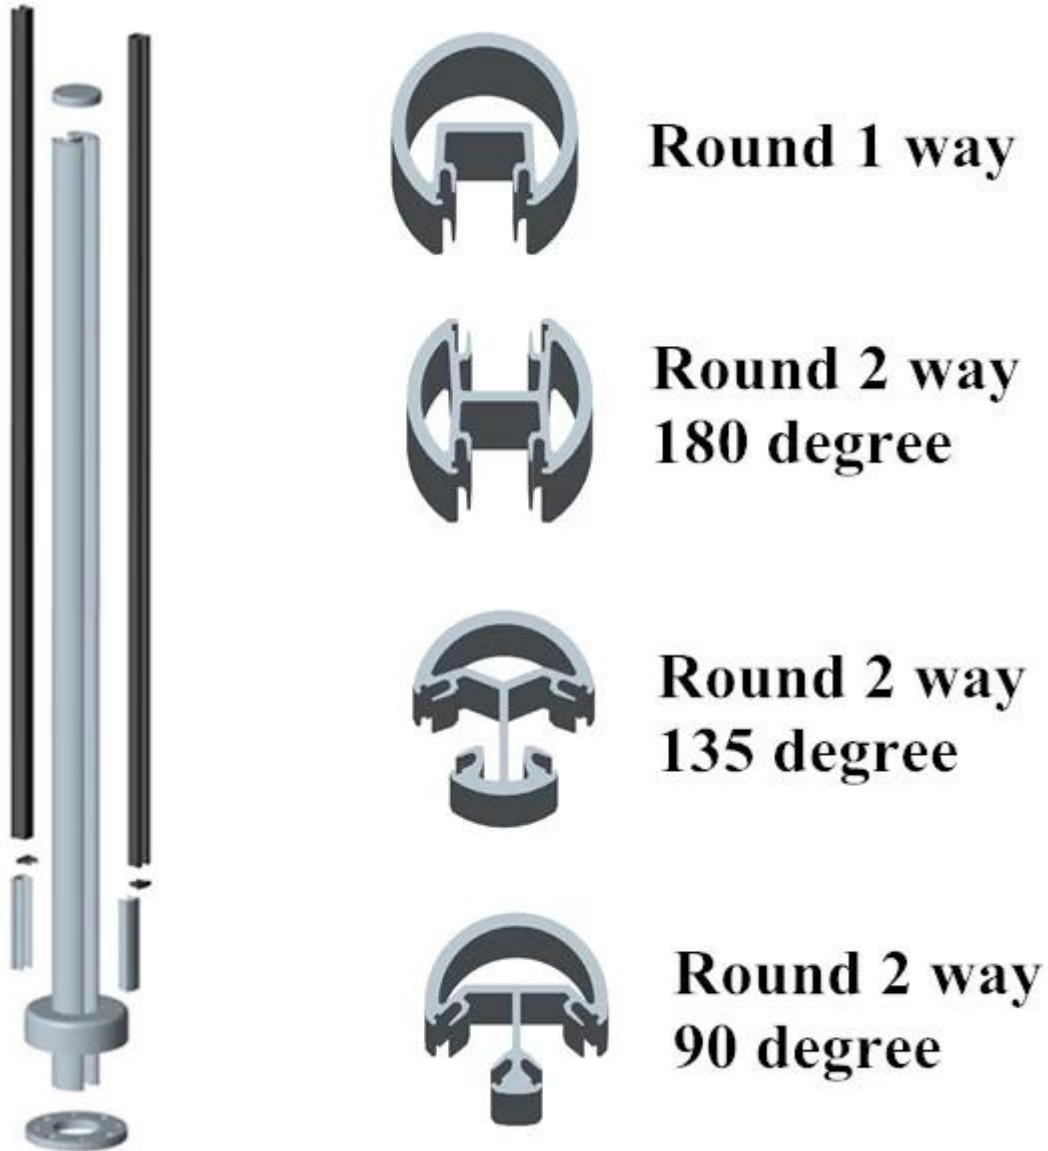

## آخر تصميم الألومنيوم سياج الزجاج حديدي لتصميم شرفة حمام السباحة سياج

### مواصفات:

1. المواد: T5 6063/6061
2. عالية أو وفقا لمتطلباتكم mm آخر الطول: 1265.
3. اللون RAL إنهاء: طلاء بأكسيد الألومنيوم، ومسحوق الطلاء مع.
4. الملحقات: مجموعة واحدة من آخر بما في ذلك قبعة، وقاعدة وغطاء، المفاجئة إدراج.
- 3 \* 50 \* 50: نوع مربع: البعد: 5MM. الجولة: ونوع dia50mm \* 3MM
6. تستخدم للشرفة وحمام السباحة والمبارزة.

### 1. جولة آخر نوع:

2. مربع نوع آخر:

**Square 1 way**

**Square 2 way  
180 degree**

**Square 2 way  
135 degree**

**Square 2 way  
90 degree**

: 00000 000 00000000 0000 000000000000000000 00 00000 00

0000 0000 : 0000000000