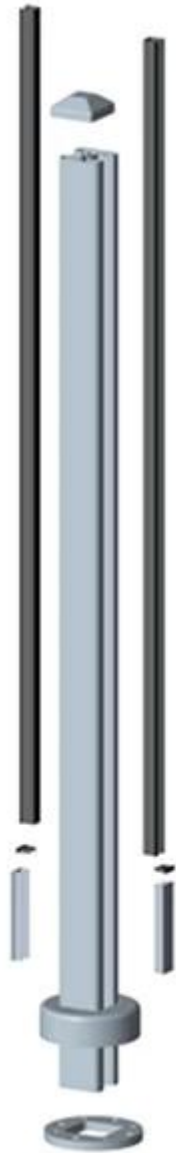

السور شرفة الزجاج aluminum آخر

T5 المواد: الألومنيوم 6063

النهاية: طلاء بأكسيد الألومنيوم، ومسحوق الطلاء

نوع مربع: 50 * 50 * 3 MM، نوع الجولة: البعد ديا 50 * 3

ارتفاع أو كما متطلباتكم 1256mm

أنواع مختلفة من آخر المتاحة: آخر اتجاه واحد، 2 الطريق 180

درجة ري،

2 الطريق 90 درجة،

2 الطريق 135 درجة

Round 1 way

**Round 2 way
180 degree**

**Round 2 way
135 degree**

**Round 2 way
90 degree**

Square 1 way

**Square 2 way
180 degree**

**Square 2 way
135 degree**

**Square 2 way
90 degree**