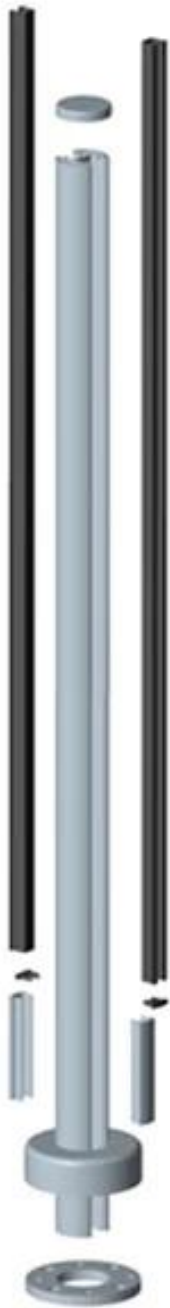

آخر الألمنيوم للدرابزين زجاج الدرج

مادة	T5 الألمنيوم 6063
نهاية	والنمش. مسحوق الطلاء
بعد	نوع الجولة: ضياء 3 * 50 نوع مربع: 3 * 50 * 50
لسماكة الزجاج	10-12mm
ارتفاع قياسي	عالية أو وفقا لمتطلباتكم 1265mm
أنواع مختلفة	طريقة واحدة بعد. 2 طريقة 180 درجة. 2 الطريقة 90 درجة. 2 طريقة 135 درجة

□□□□□ □□□

KEBIL 科比奥®

Round 1 way

**Round 2 way
180 degree**

**Round 2 way
135 degree**

**Round 2 way
90 degree**

Square 1 way

**Square 2 way
180 degree**

**Square 2 way
135 degree**

**Square 2 way
90 degree**