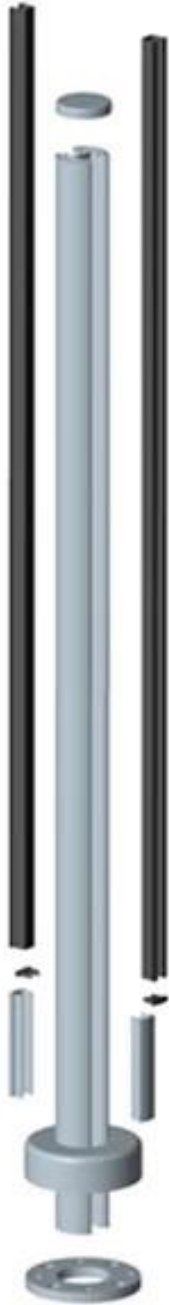

آخر الألمنيوم للدرابزين زجاج الدرج

مادة	T5 الألمنيوم 6063
نهاية	والنمش. مسحوق الطلاء
بعد	نوع الجولة: ضياء 3 * 50 نوع مربع: 3 * 50 * 50
لسماكة الزجاج	10-12mm
ارتفاع قياسي	عالية أو وفقا لمتطلباتكم 1265mm
أنواع مختلفة	طريقة واحدة بعد. 2 طريقة 180 درجة. 2 الطريقة 90 درجة. 2 طريقة 135 درجة

□□□□□ □□□

KEBIL 科比奥®

Round 1 way

**Round 2 way
180 degree**

**Round 2 way
135 degree**

**Round 2 way
90 degree**

Square 1 way

**Square 2 way
180 degree**

**Square 2 way
135 degree**

**Square 2 way
90 degree**