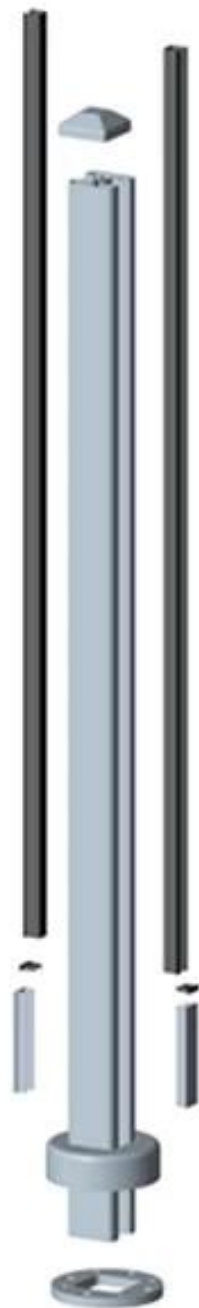

آخر الألمنيوم للدرابزين زجاج الدرج

مادة	T5 الألمنيوم 6063
نهاية	والنمش. مسحوق الطلاء
بعد	نوع الجولة: ضياء 3 * 50 نوع مربع: 3 * 50 * 50
لسماكة الزجاج	10-12mm
ارتفاع قياسي	عالية أو وفقا لمتطلباتكم 1265mm
أنواع مختلفة	طريقة واحدة بعد. 2 طريقة 180 درجة. 2 الطريقة 90 درجة. 2 طريقة 135 درجة

□□□□□ □□□

KEBIL 科比奥®

Round 1 way

**Round 2 way
180 degree**

**Round 2 way
135 degree**

**Round 2 way
90 degree**

Square 1 way

**Square 2 way
180 degree**

**Square 2 way
135 degree**

**Square 2 way
90 degree**