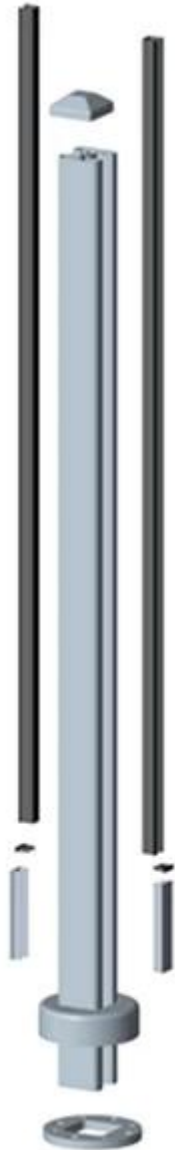

الألومنيوم حديدي آخر الزجاج للشرفة

نوع مربع

T5 المواد: الألومنيوم 6063

النهاية: طلاء بأكسيد الألومنيوم، ومسحوق الطلاء

أو وفقا mm وارتفاع 1265، البعد: 50 * 50 * 3

لمتطلباتكم

أنواع مختلفة من آخر المتاحة: اتجاه واحد آخر،

2 طريقة 180 درجة، 2 الطريق 90 درجة، 2 الطريق 135

درجة

Square 1 way

**Square 2 way
180 degree**

**Square 2 way
135 degree**

**Square 2 way
90 degree**

نوع مستديرة

T5 المواد: الألومنيوم 6063

النهاية: طلاء بأكسيد الألومنيوم، ومسحوق الطلاء

عالية أو وفقا لمتطلباتكم 1265mm، البعد: ضياء 3 * 50

أنواع مختلفة من آخر المتاحة: آخر اتجاه واحد، 2 الطريق 180

درجة، 2 الطريق 90 درجة، 2 الطريق 135 درجة

Round 1 way

**Round 2 way
180 degree**

**Round 2 way
135 degree**

**Round 2 way
90 degree**

إذا كان لديك أي مصلحة في منتجاتنا، يرجى الدخول إلى الصفحة الرئيسية لدينا، ونحن سوف تساعدك على العثور على منتجات يوأنت بحاجة. أو الاتصال بنا للحصول على توصية.